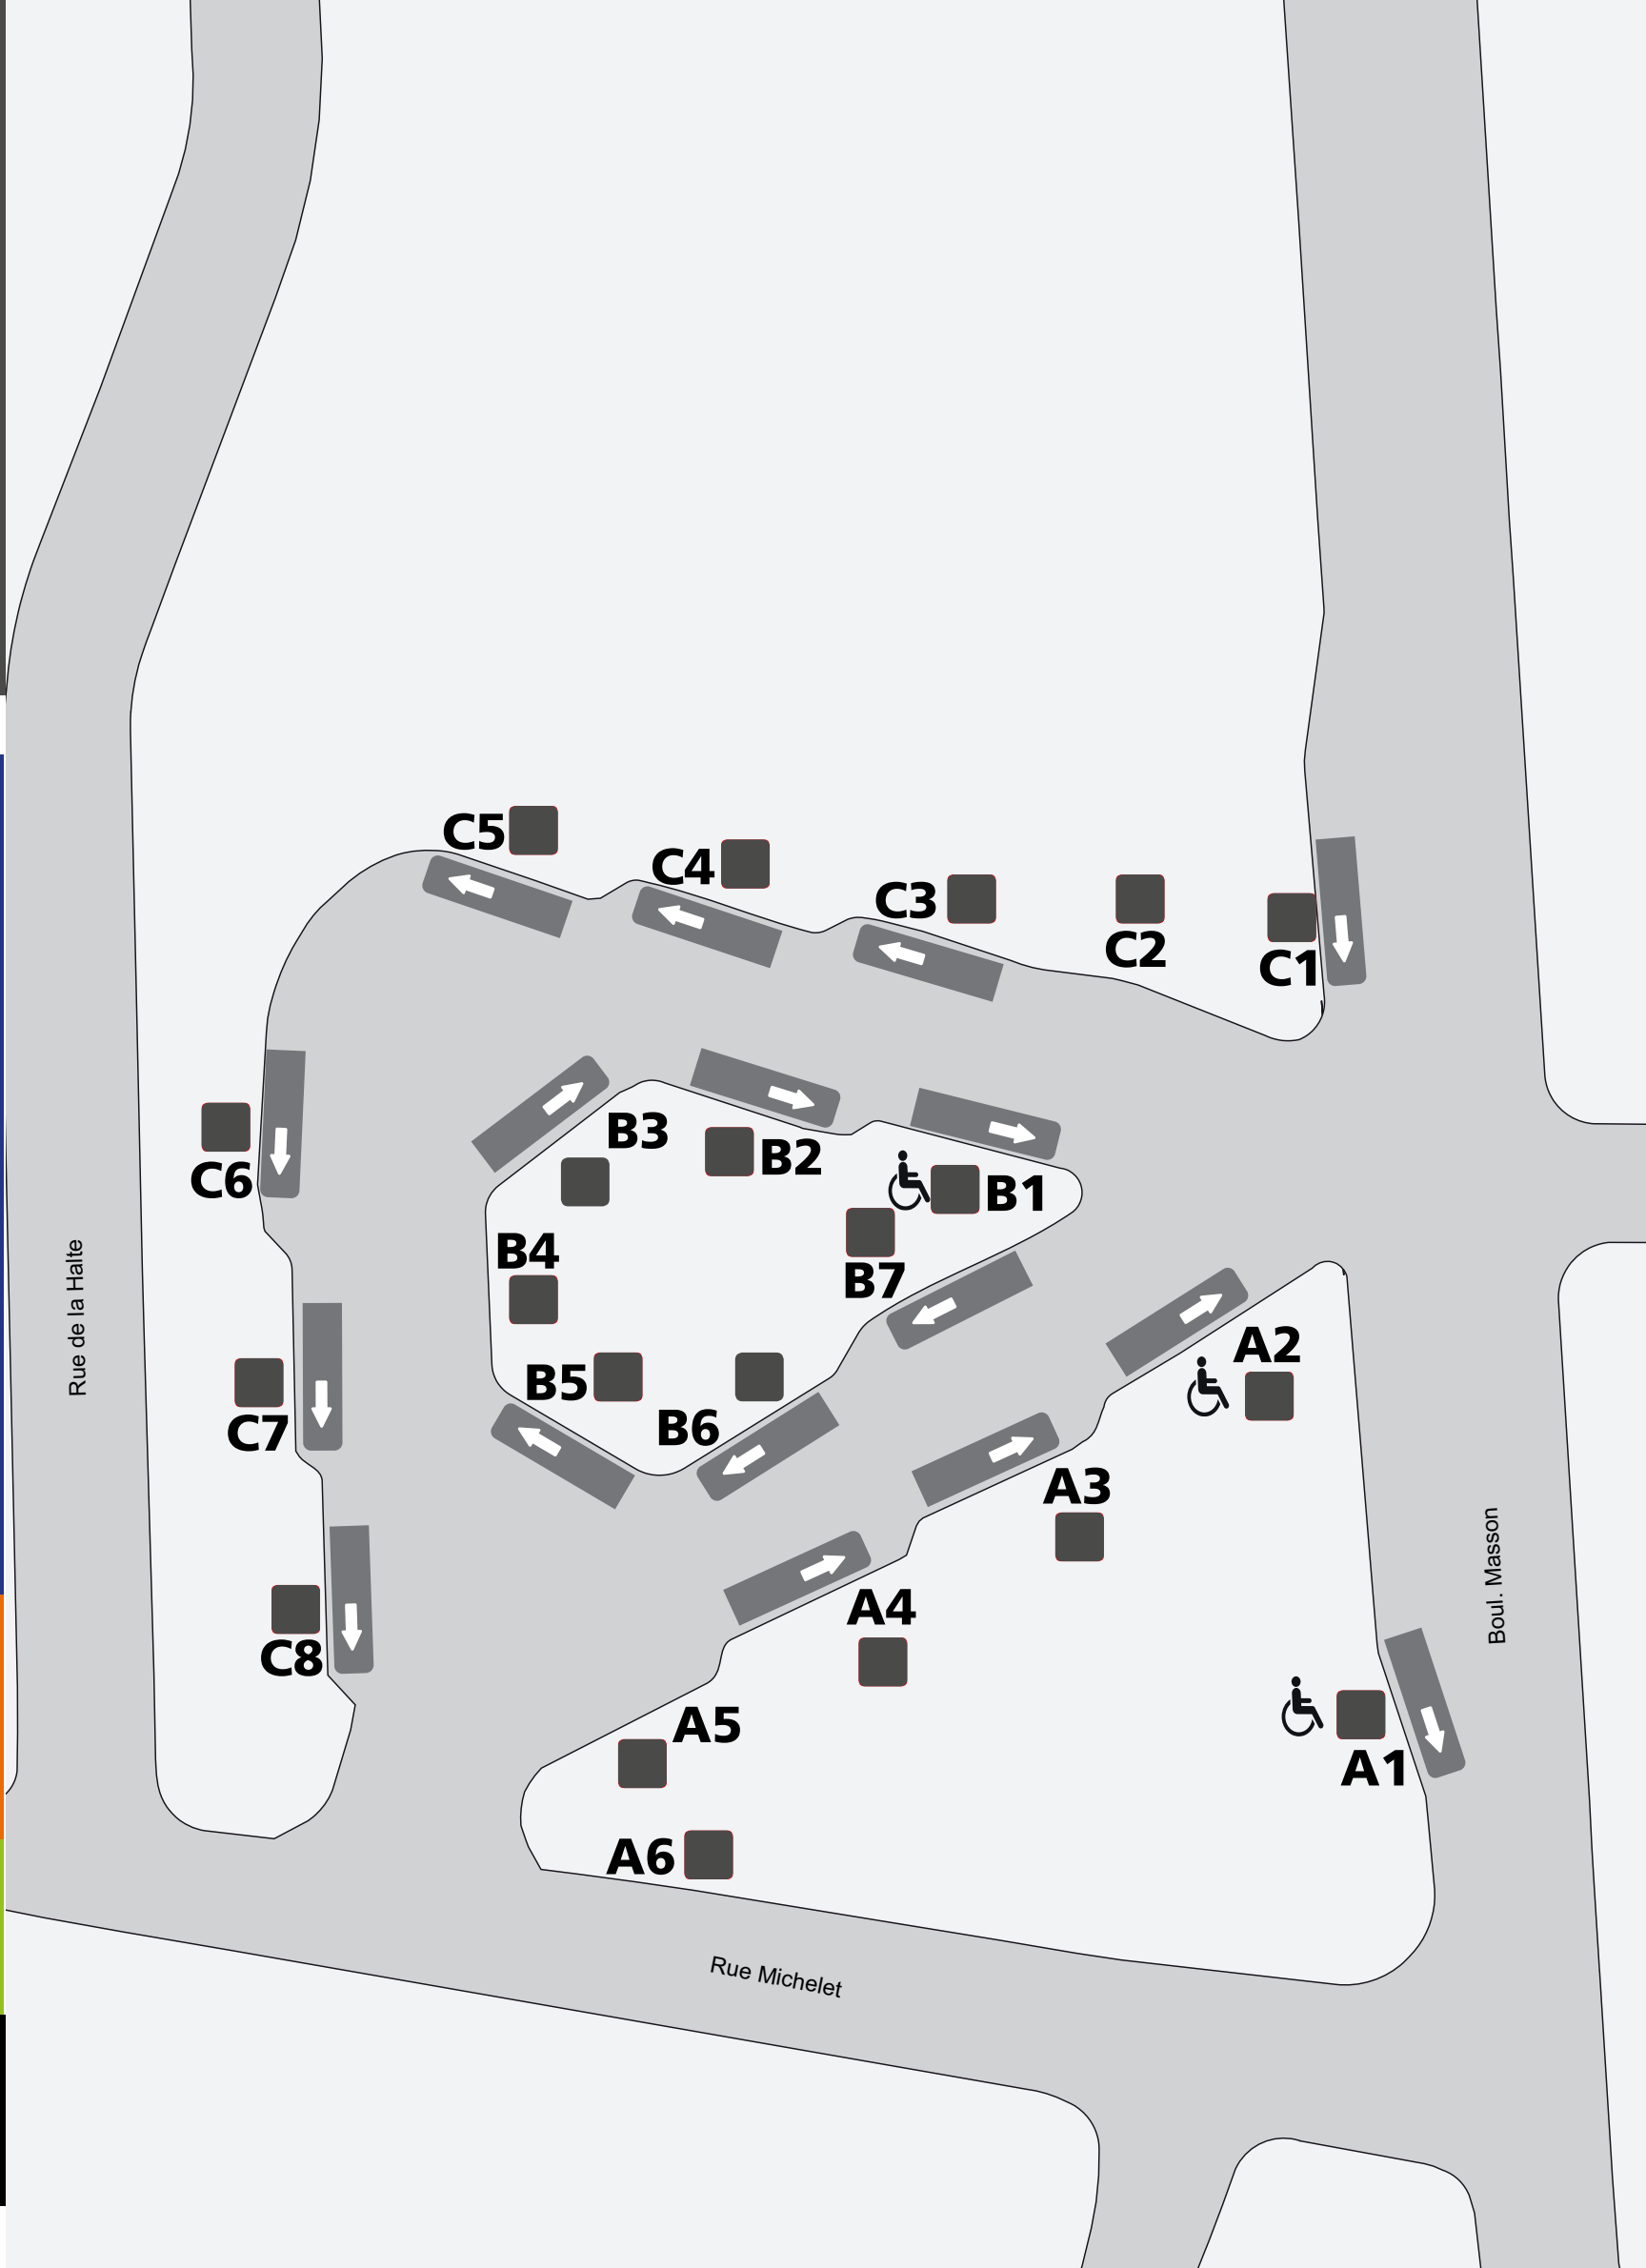

Localisation des arrêts  
**Terminus Les Saules**

Parcours	Destination	Quai
22	Sainte-Foy Centre	C5
74	Place Jacques-Cartier	A1
74	Val-Bélair	B6
77	Val-Bélair	B7
79	Belvédère	A5
79	L'Ancienne-Lorette	C6
80	Aéroport int. Jean-Lesage	C7
80	Place Jacques-Cartier	A3
81	Terminus du Zoo	A4
84	Val-Bélair	B6
84	Place Jacques-Cartier	A1
86	Place Jacques-Cartier / colline Parlementaire	C4
88	Sainte-Foy Centre	C3
92A	Saint-Augustin	C1
280	Colline Parlementaire	B3
290	Vieux-Québec	B2
391	Pointe-de-Sainte-Foy	C8
580	Sainte-Foy Centre	A4
803	Terminus Beauport	A2
804	Loretteville	B1
804	Sainte-Foy Centre	A1
904	Loretteville	B1
980	L'Ancienne-Lorette	C7
984	Neufchâtel	B6

**Légende**

- Vous êtes à cet arrêt d'autobus
- Arrêt accessible aux personnes en fauteuil roulant
- leBus
- eXpress
- Métrobus
- Couche-tard

**Arrêt**

- > 418 627-2511
- > rtcquebec.ca
- > RTC Nomade temps réel  
> Application pour Android et iPhone
- > SMS – 72511  
> Textez le numéro de parcours et le numéro d'arrêt
- > twitter.com/rtcquebec
- > facebook.com/rtcqc