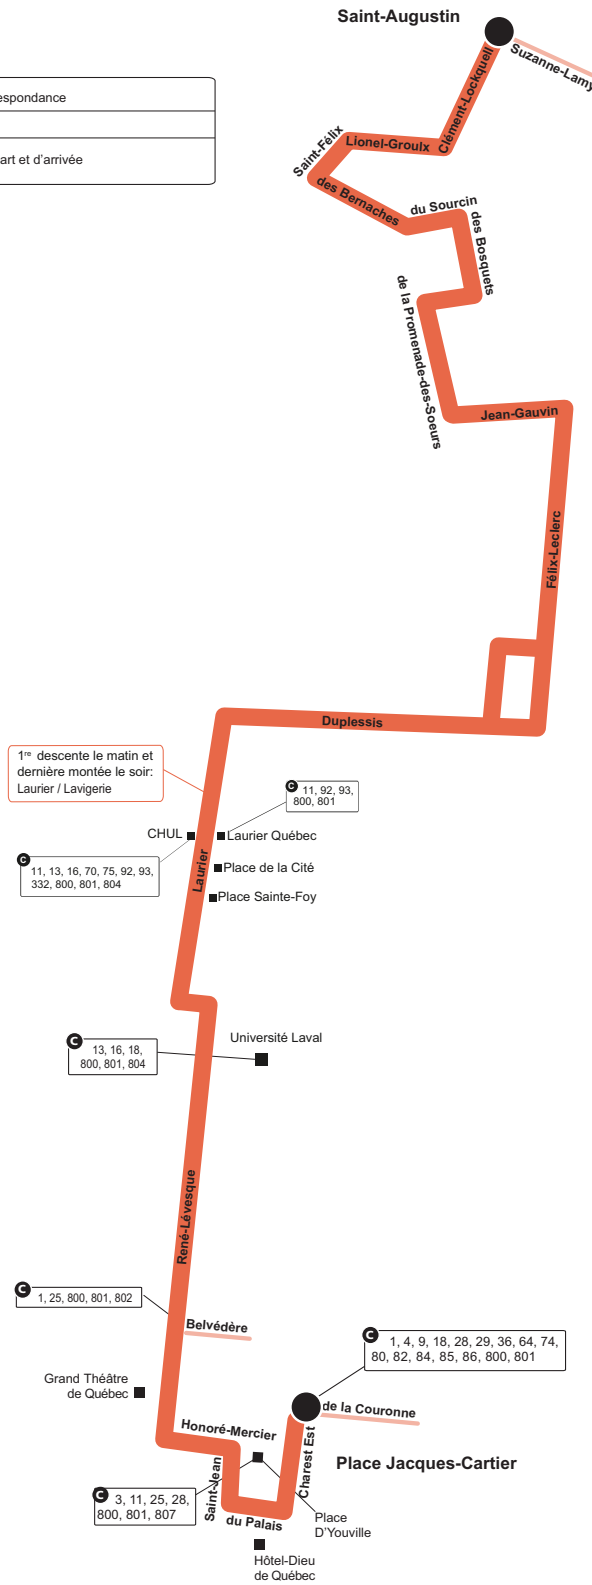

Parcours 294

À compter du 29 février 2020

	Lieu de correspondance
	Lieu public
	Point de départ et d'arrivée

✆ 418 627-2511 📠 SMS : 72511 🌐 rtcquebec.ca

📘 facebook.com/rtcqc 🐦 twitter.com/rtcquebec