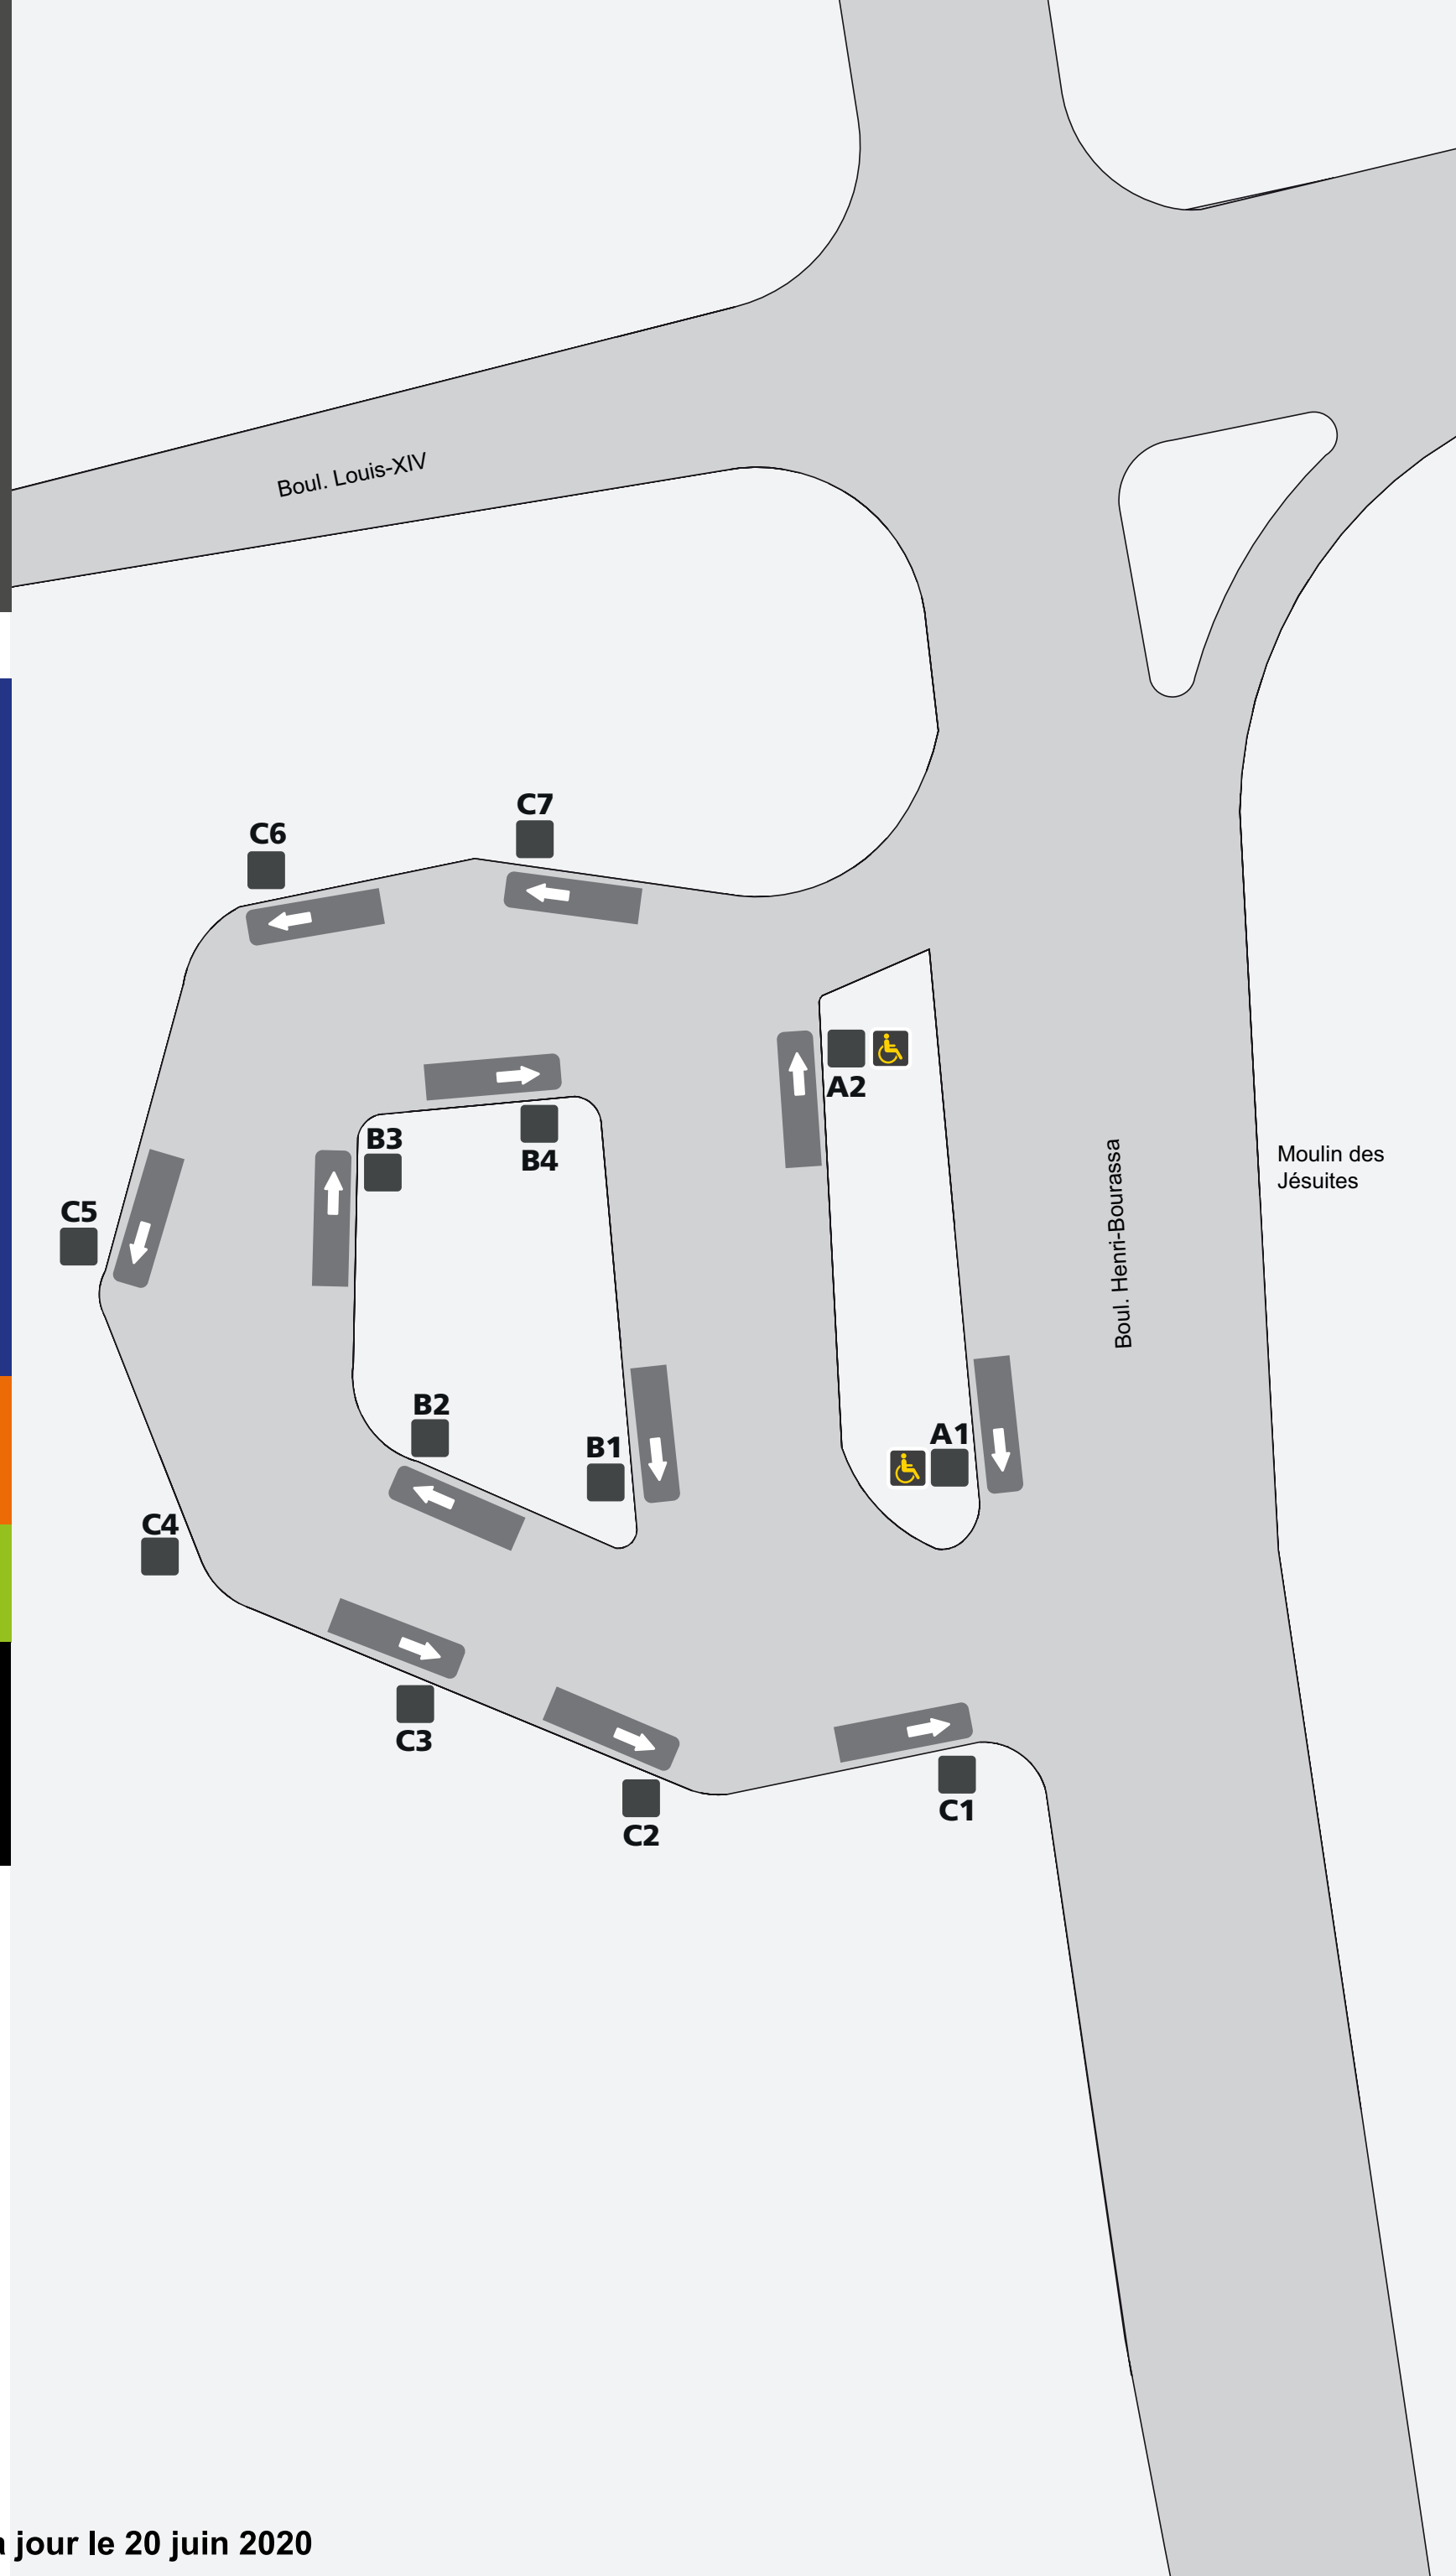

Localisation des arrêts

Terminus Charlesbourg

Parcours	Destination	Quai
3	Grand Théâtre	C3
3	Jean-Talon Ouest	B1
36	Place Jacques-Cartier	C7
36	Station des Roses	B3
39	41 ^e Rue Est	C6
39	Terminus de la Faune	B4
52	Bourg-Royal	C5
59	Sainte-Thérèse-de-Lisieux	C5
72	Loretteville	B1
92A	Saint-Augustin	A1
133	Vieux-Québec	C2
133	Terminus de la Faune	C2
136	Colline Parlementaire	C2
136	Montagne-des-Roches	C2
330	Univ. Laval / Cégep Garneau	C1
331	Pointe-de-Sainte-Foy	A1
530	Sainte-Foy Centre	C1
801	Pointe-de-Sainte-Foy	A1
801	Terminus de la Faune	A2
931	Lac-Saint-Charles	A2
931	Place D'Youville	A1
936	Station des Roses	B3
972	Loretteville	B1

Légende

- Vous êtes à cet arrêt d'autobus
- Arrêt accessible aux personnes en fauteuil roulant
- leBus
- eXpress
- Métrobus
- Couche-tard

Arrêt

- > 418 627-2511
- > rtcquebec.ca
- > RTC Nomade temps réel
> Application pour Android et iPhone
- > SMS – 72511
> Textez le numéro de parcours et le numéro d'arrêt
- > twitter.com/rtcquebec
- > facebook.com/rtcqc