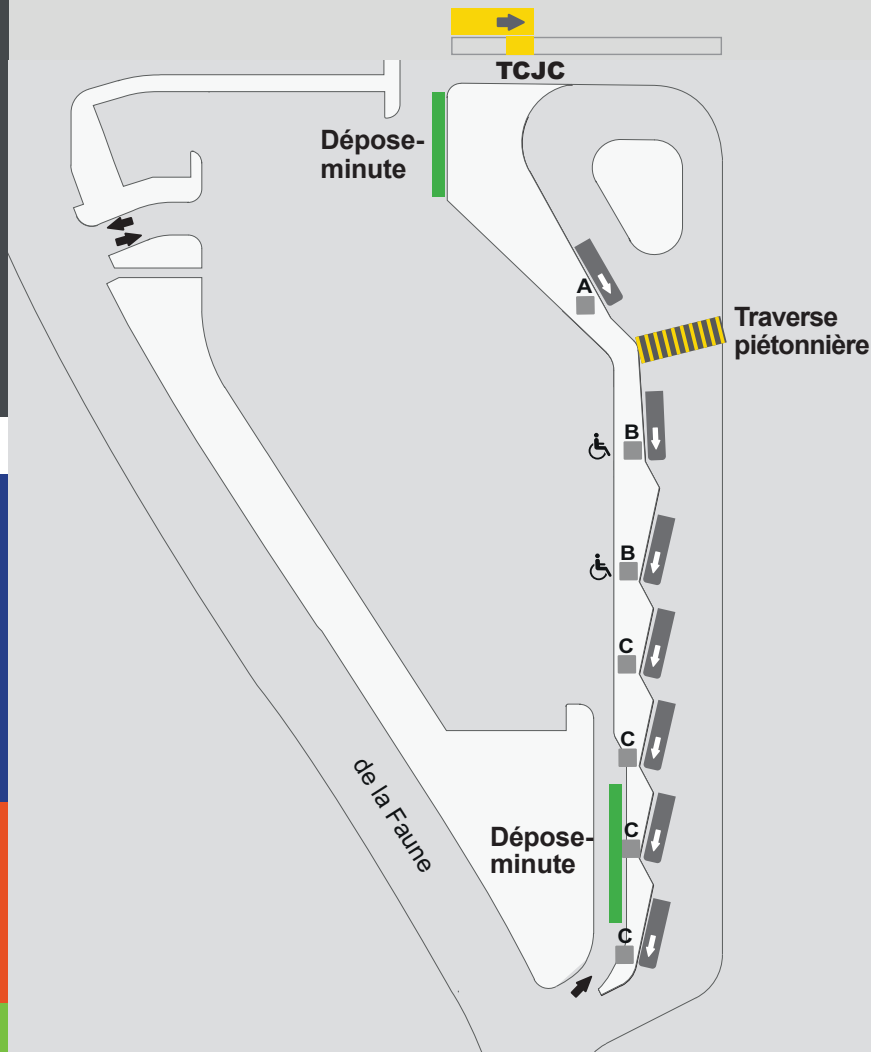

Localisation des arrêts

Terminus de la Faune

Parcours	Destination	Zone
31	Lac-Saint-Charles	C
32	Lac Clément	C
33	Parc industriel de Charlesbourg	A
34	Des Laurentides	C
39	41e Rue Est	C
81	Terminus Les Saules	A
133	Vieux-Québec	C
230	Colline Parlementaire	C
239	Colline Parlementaire	C
331	Pointe-de-Sainte-Foy	C
337	Univ. Laval / Cégep Garneau	C
537	Sainte-Foy Centre	C
801	Pointe-de-Sainte-Foy	B

Légende

 Traverse piétonnière

 TCJC = Transport collectif de La Jacques-Cartier

 Dépose-minute
(kiss and ride)