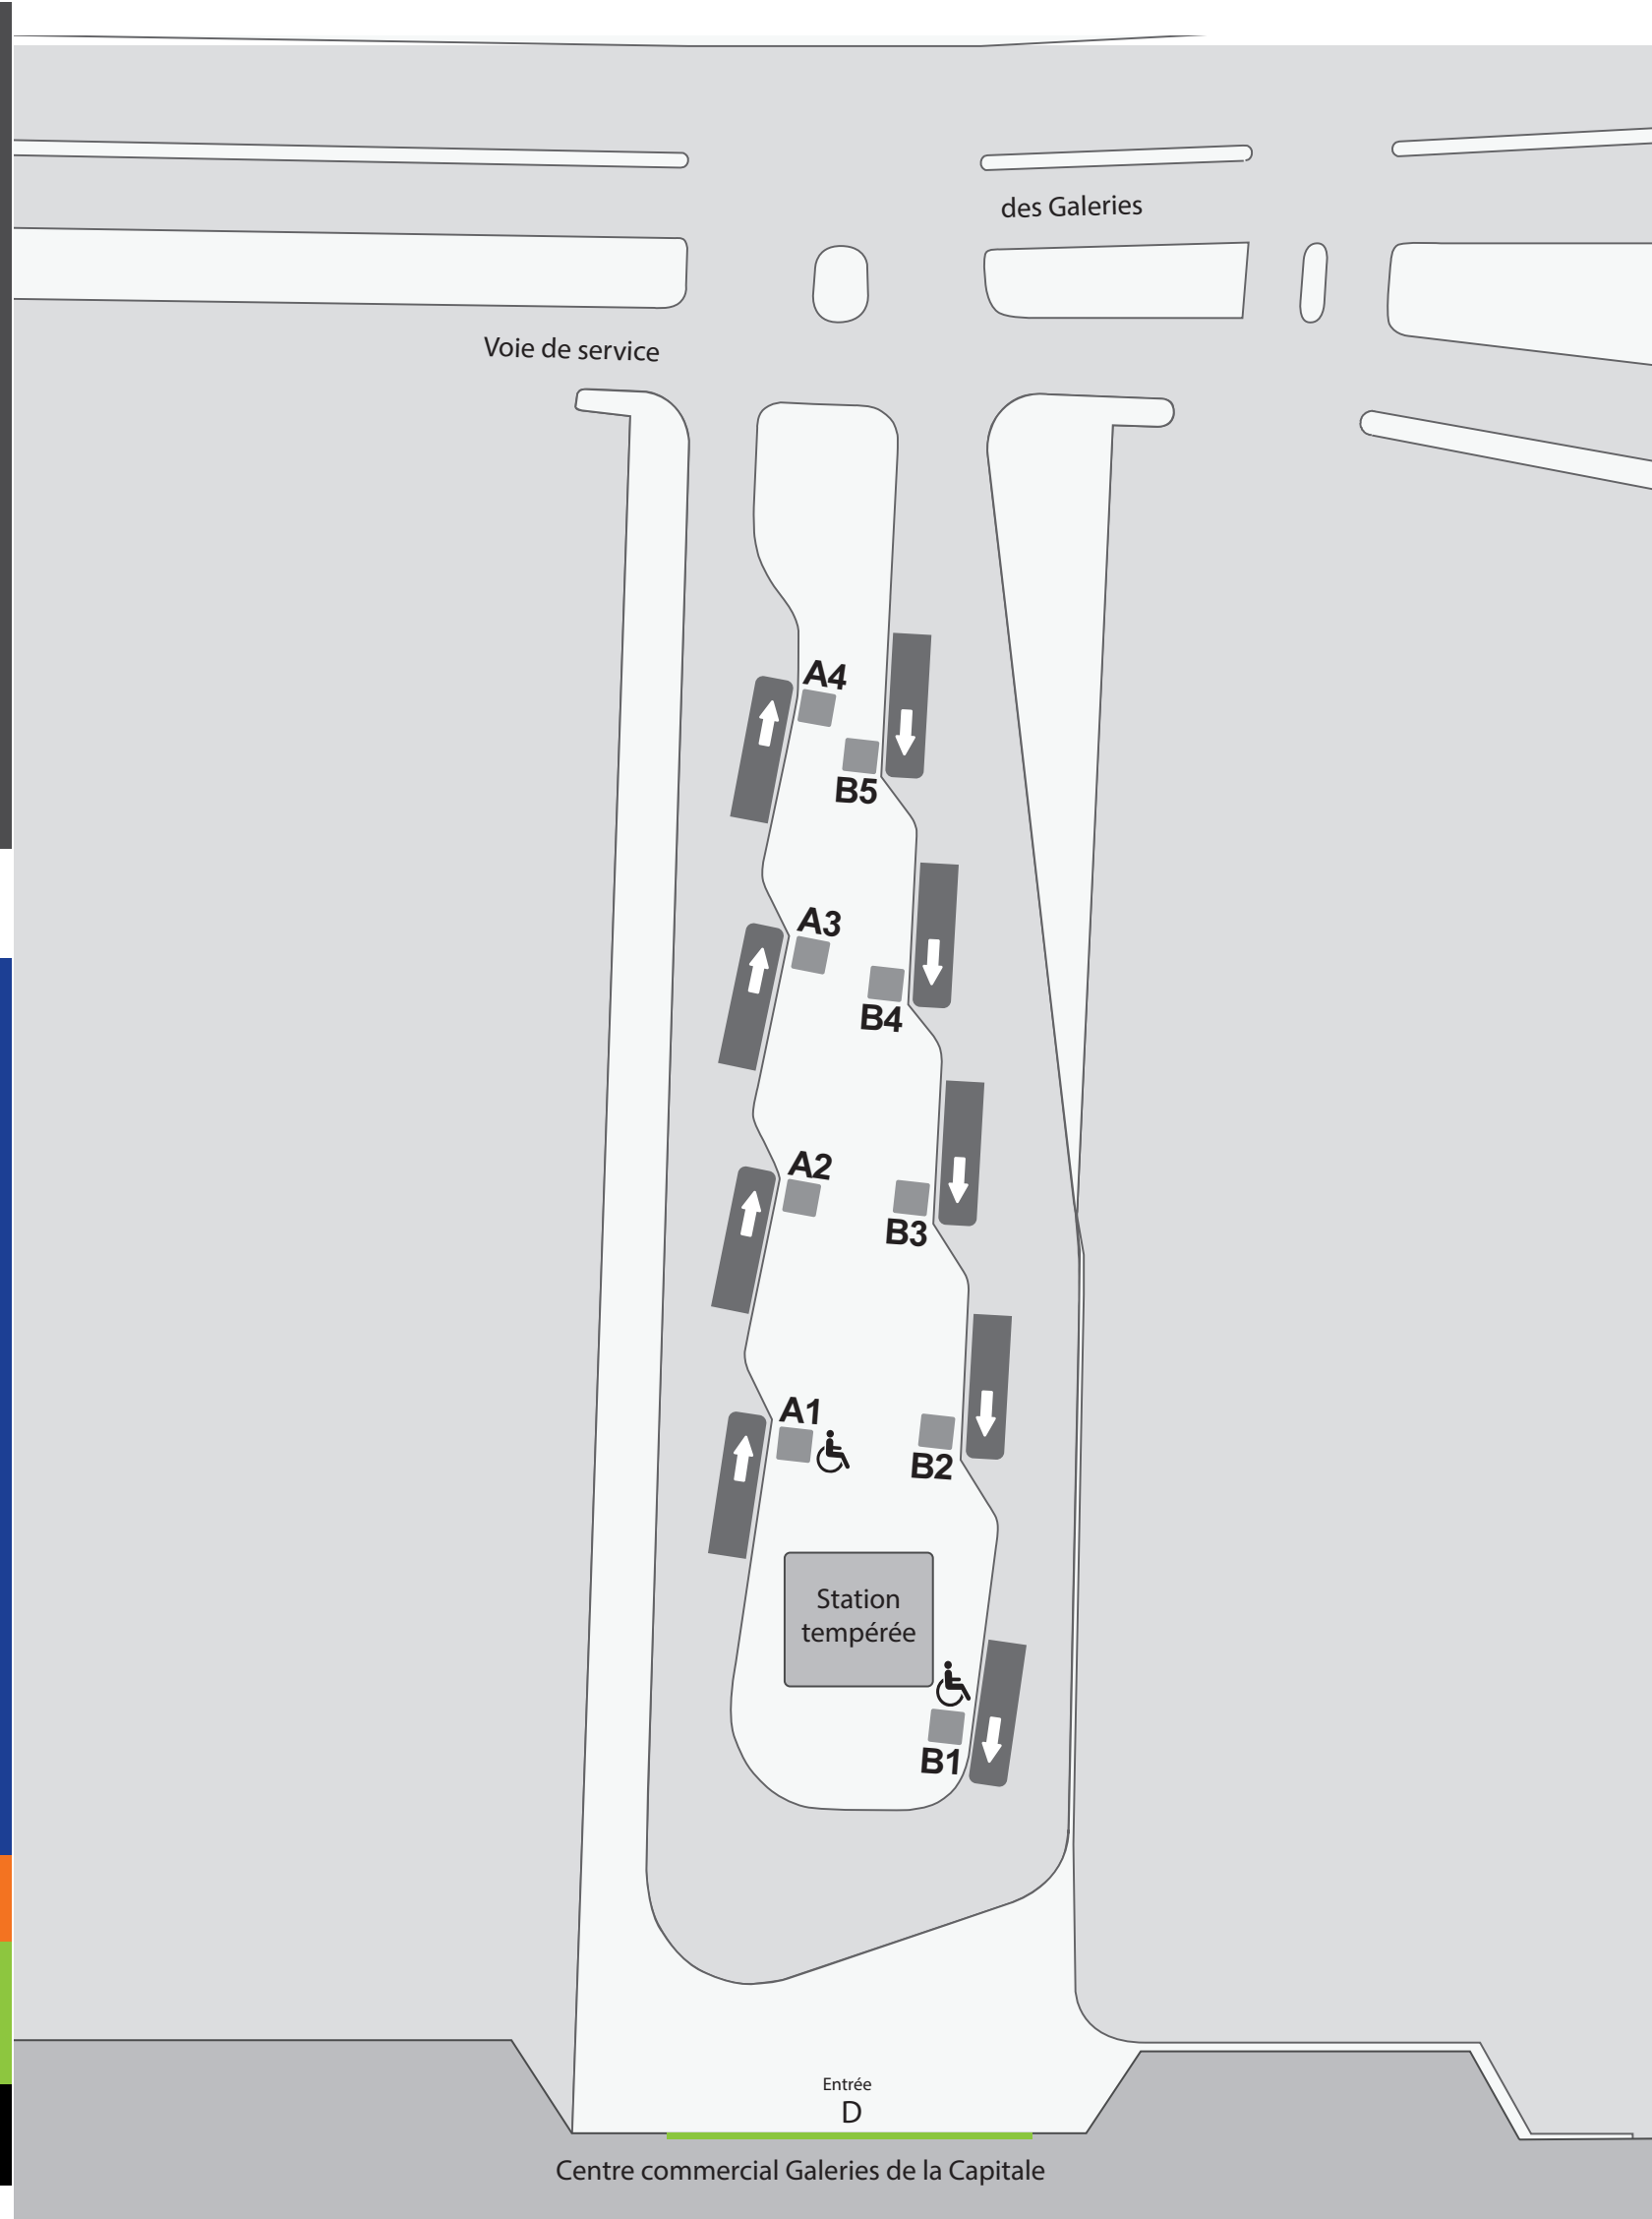

Localisation des arrêts

Terminus Galeries de la Capitale

Parcours	Destination	Quai
61	Maizerets	B2
64	Place J.-Cartier	A4
70	Sainte-Foy Centre	B4
70	Val-Bélair	B3
75	Val-Bélair	B3
75	Sainte-Foy Centre	B4
82	Place J.-Cartier	A3
82	Lac-Saint-Charles	A2
85	Place J.-Cartier	B5
185	Neufchâtel	B5
185	Station Belvédère / Sainte-Foy Centre	B5
332	Sainte-Foy Centre	B5
803	Terminus Les Saules	A1
803	Terminus Beauport	B1
982	Lac-Saint-Charles	A2

Légende

- Vous êtes à cet arrêt d'autobus
- Arrêt accessible aux personnes en fauteuil roulant
- leBus
- eXpress
- Métrobus
- Couche-tard

Arrêt

- > 418 627-2511
- > rtcquebec.ca
- > RTC Nomade temps réel
> Application pour Android et iPhone
- > SMS – 72511
> Textez le numéro de parcours et le numéro d'arrêt
- > twitter.com/rtcquebec
- > facebook.com/rtcqc