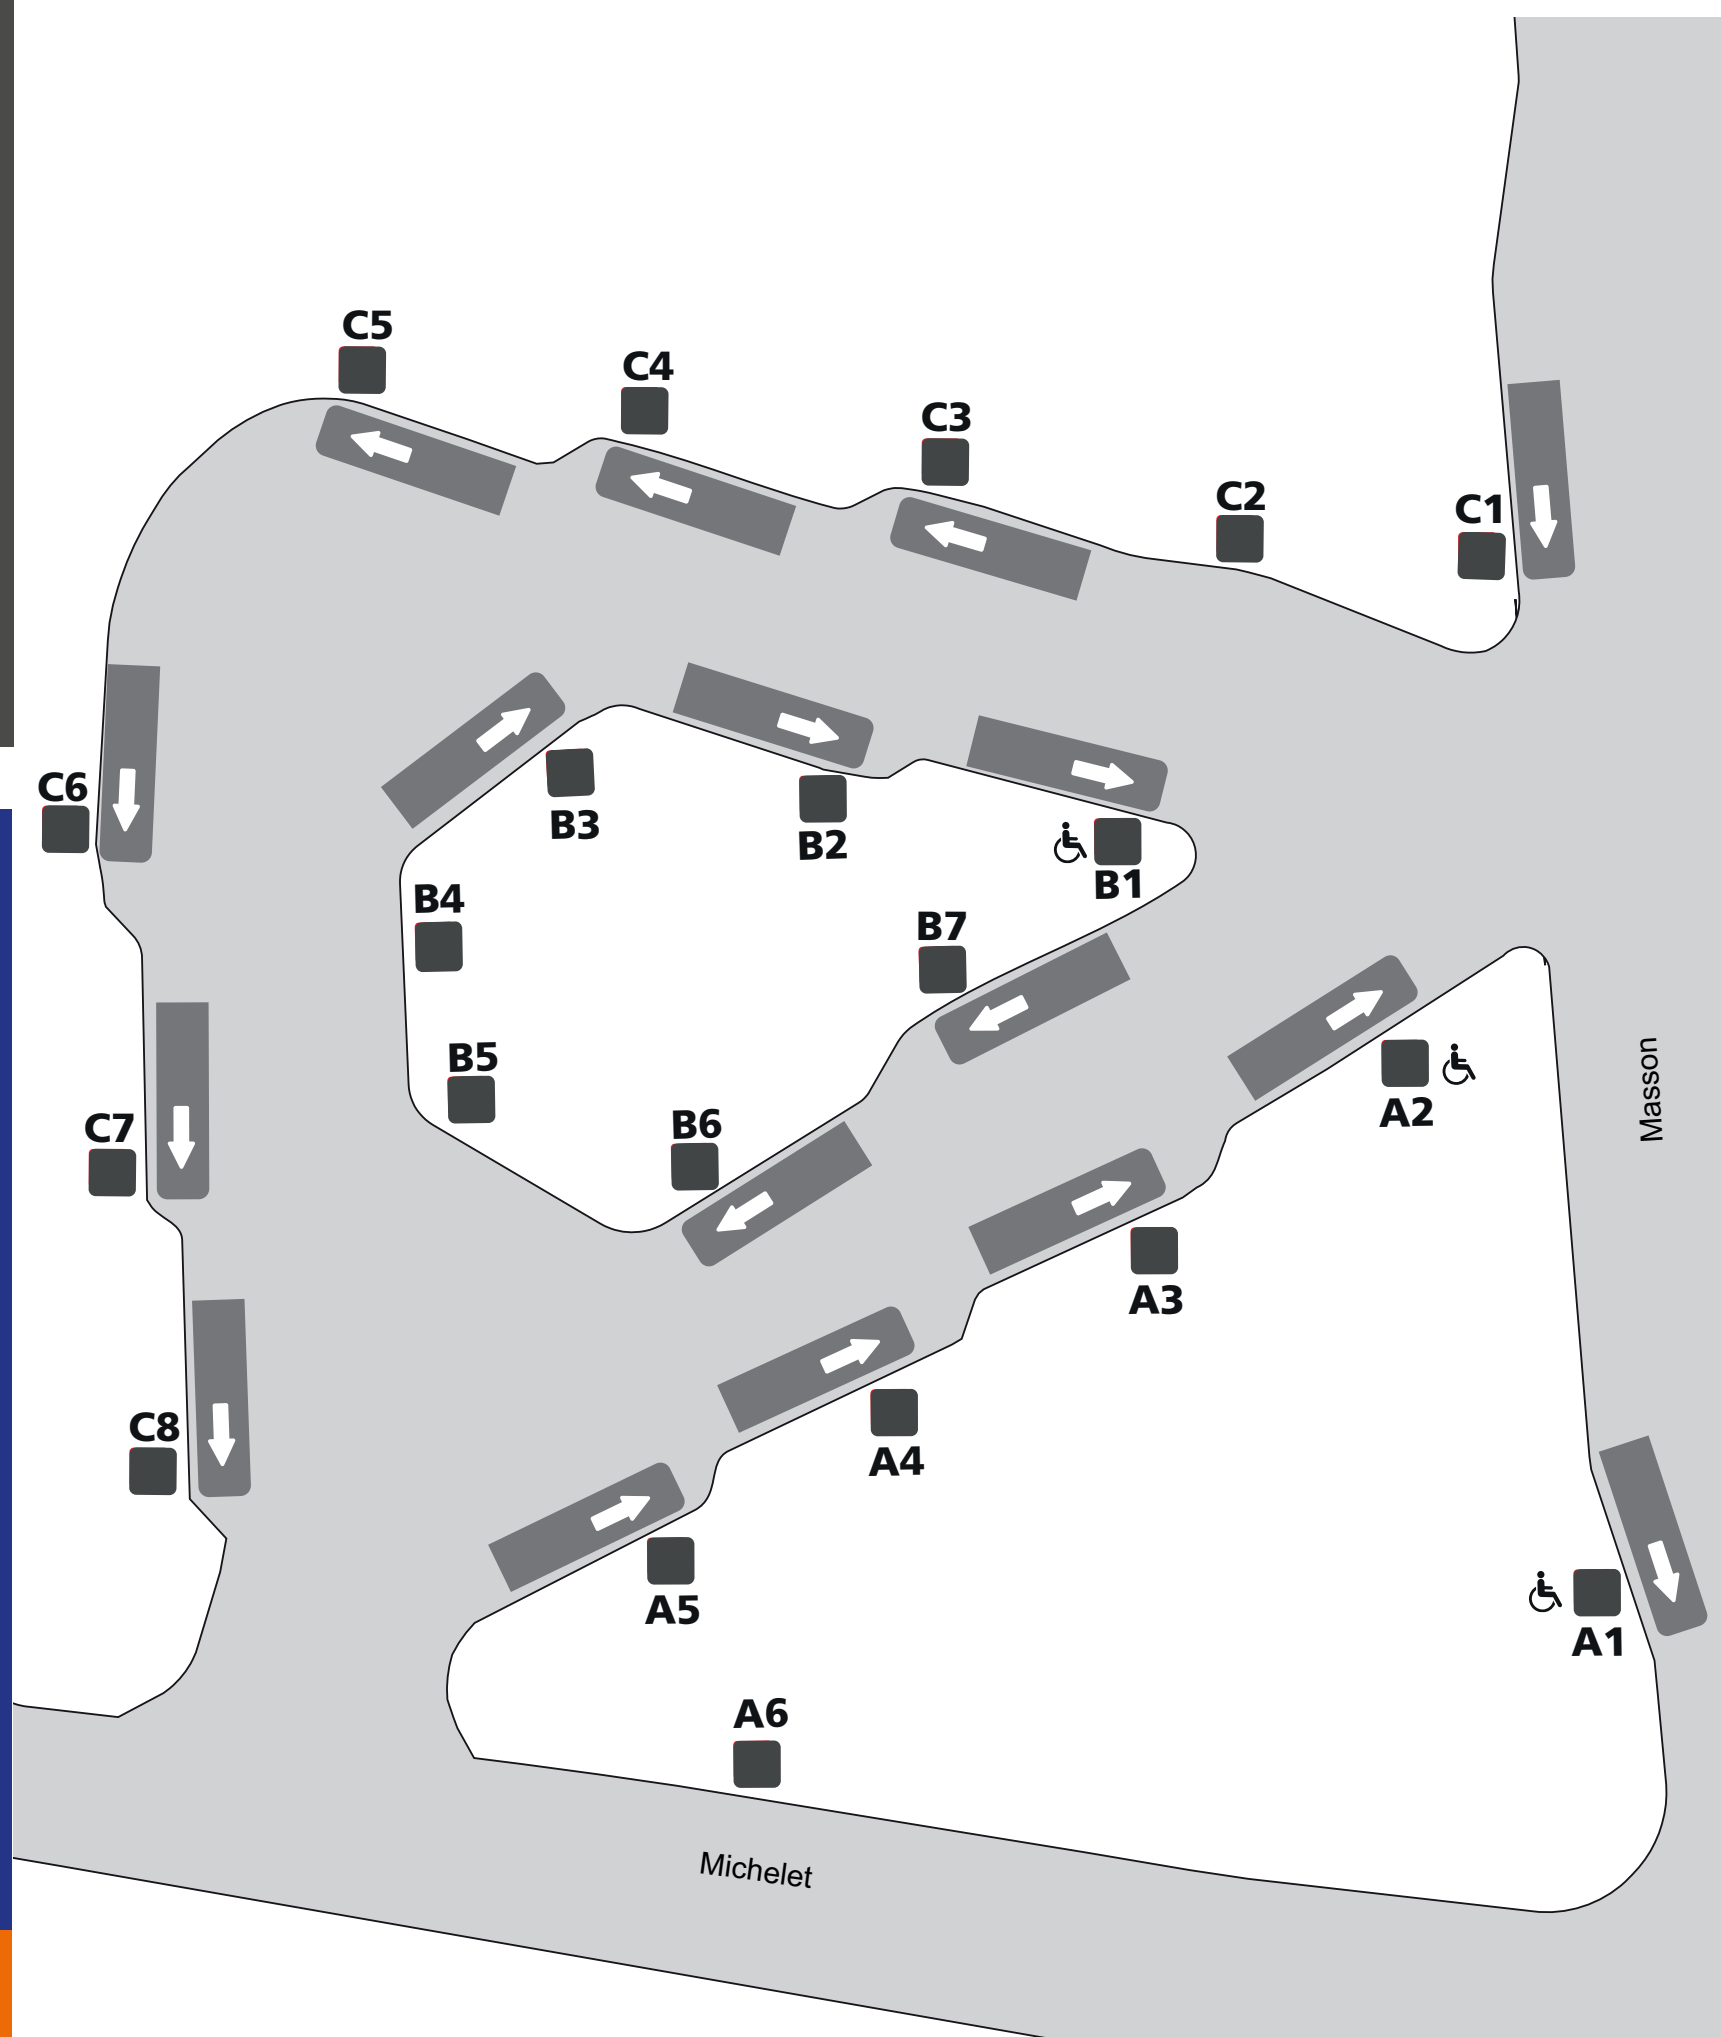

Localisation des arrêts

# Terminus Les Saules

Parcours	Destination	Quai
22	Sainte-Foy Centre	C5
74	Place Jacques-Cartier	A1
74	Val-Bélair	B6
77	Val-Bélair	B7
79	Belvédère	A5
79	Chauveau	C6
80	Aéroport int. Jean-Lesage	C7
80	Place Jacques-Cartier	A3
81	Terminus de la Faune	A4
84	Val-Bélair	B6
84	Place Jacques-Cartier	A1
86	Place Jacques-Cartier / colline Parlementaire	C4
88	Sainte-Foy Centre	C3
92A	Saint-Augustin	C1
280	Colline Parlementaire	B3
290	Vieux-Québec	B2
391	Pointe-de-Sainte-Foy	C8
580	Sainte-Foy Centre	A4
803	Terminus Beauport	A2
804	Loretteville	B1
804	Sainte-Foy Centre	A1
904	Loretteville	B1

## Légende

- Vous êtes à cet arrêt d'autobus
- Arrêt accessible aux personnes en fauteuil roulant
- leBus
- eXpress
- Métrobus
- Couche-tard

## Arrêt

- > 418 627-2511
- > rtcquebec.ca
- > RTC Nomade temps réel  
> Application pour Android et iPhone
- > SMS – 72511  
> Textez le numéro de parcours et le numéro d'arrêt
- > twitter.com/rtcquebec
- > facebook.com/rtcqc