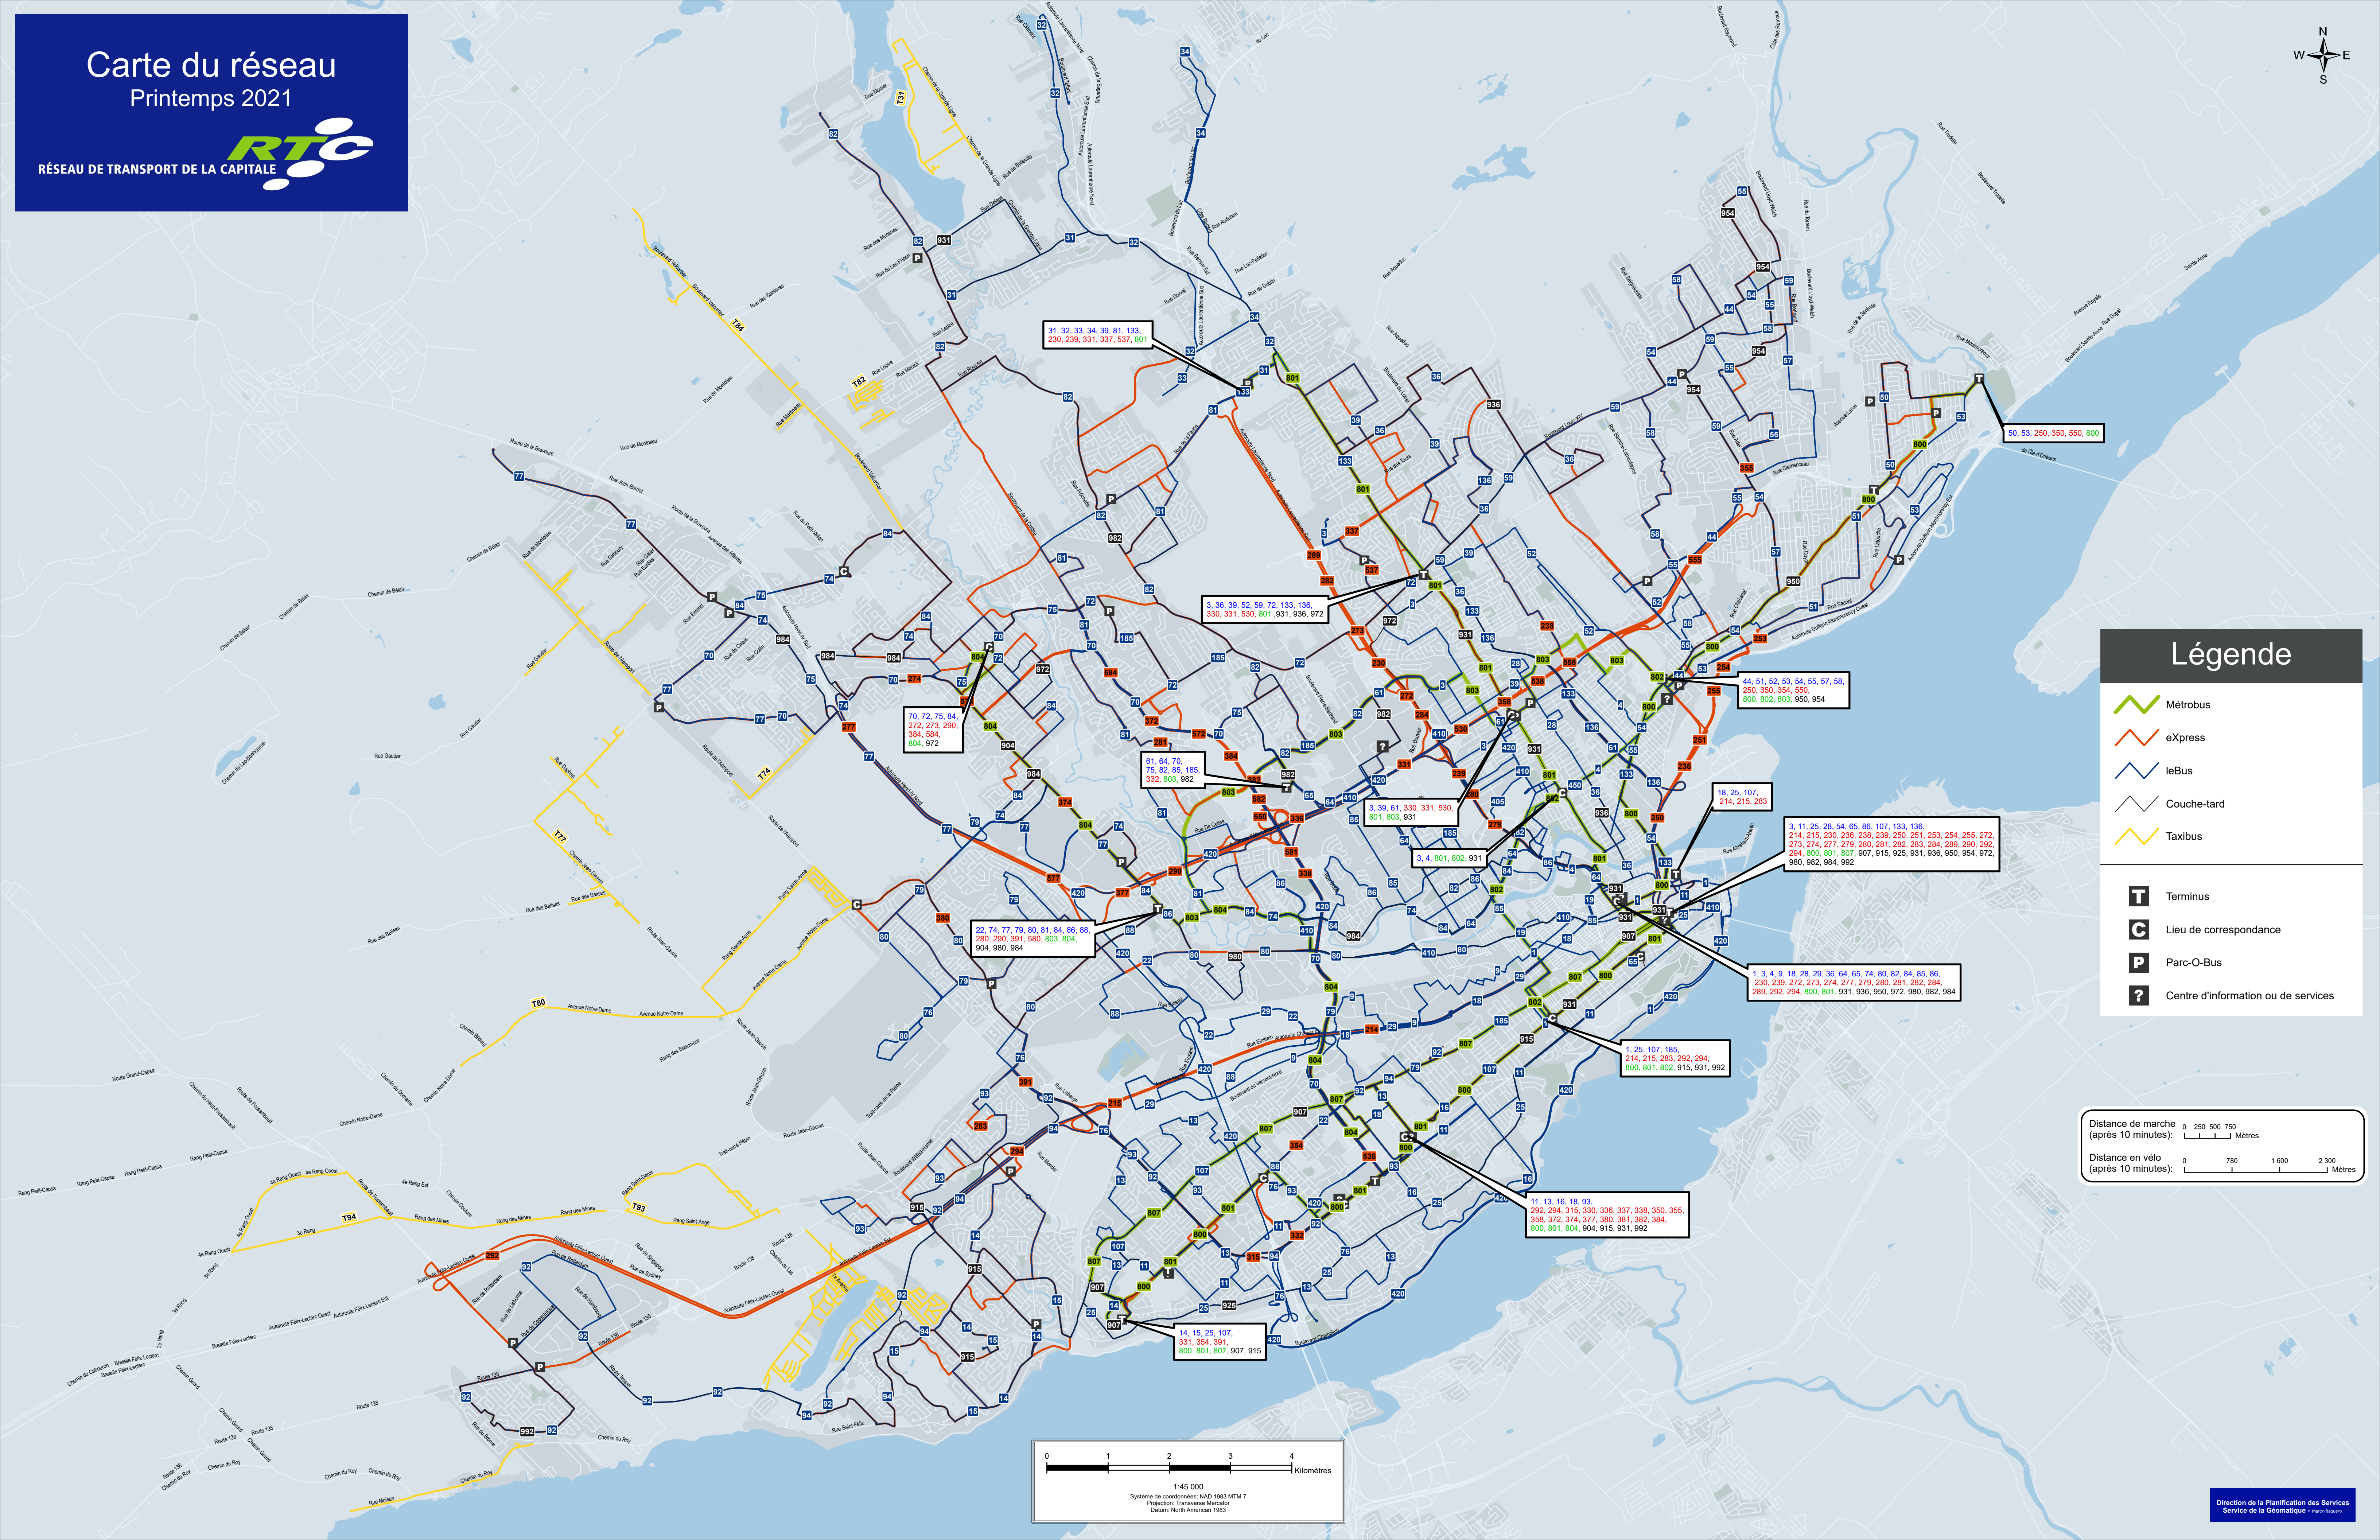

Carte du réseau Printemps 2021

Légende

- Métrobus
- eXpress
- leBus
- Couche-tard
- Taxibus
- T** Terminus
- C** Lieu de correspondance
- P** Parc-O-Bus
- ?** Centre d'information ou de services