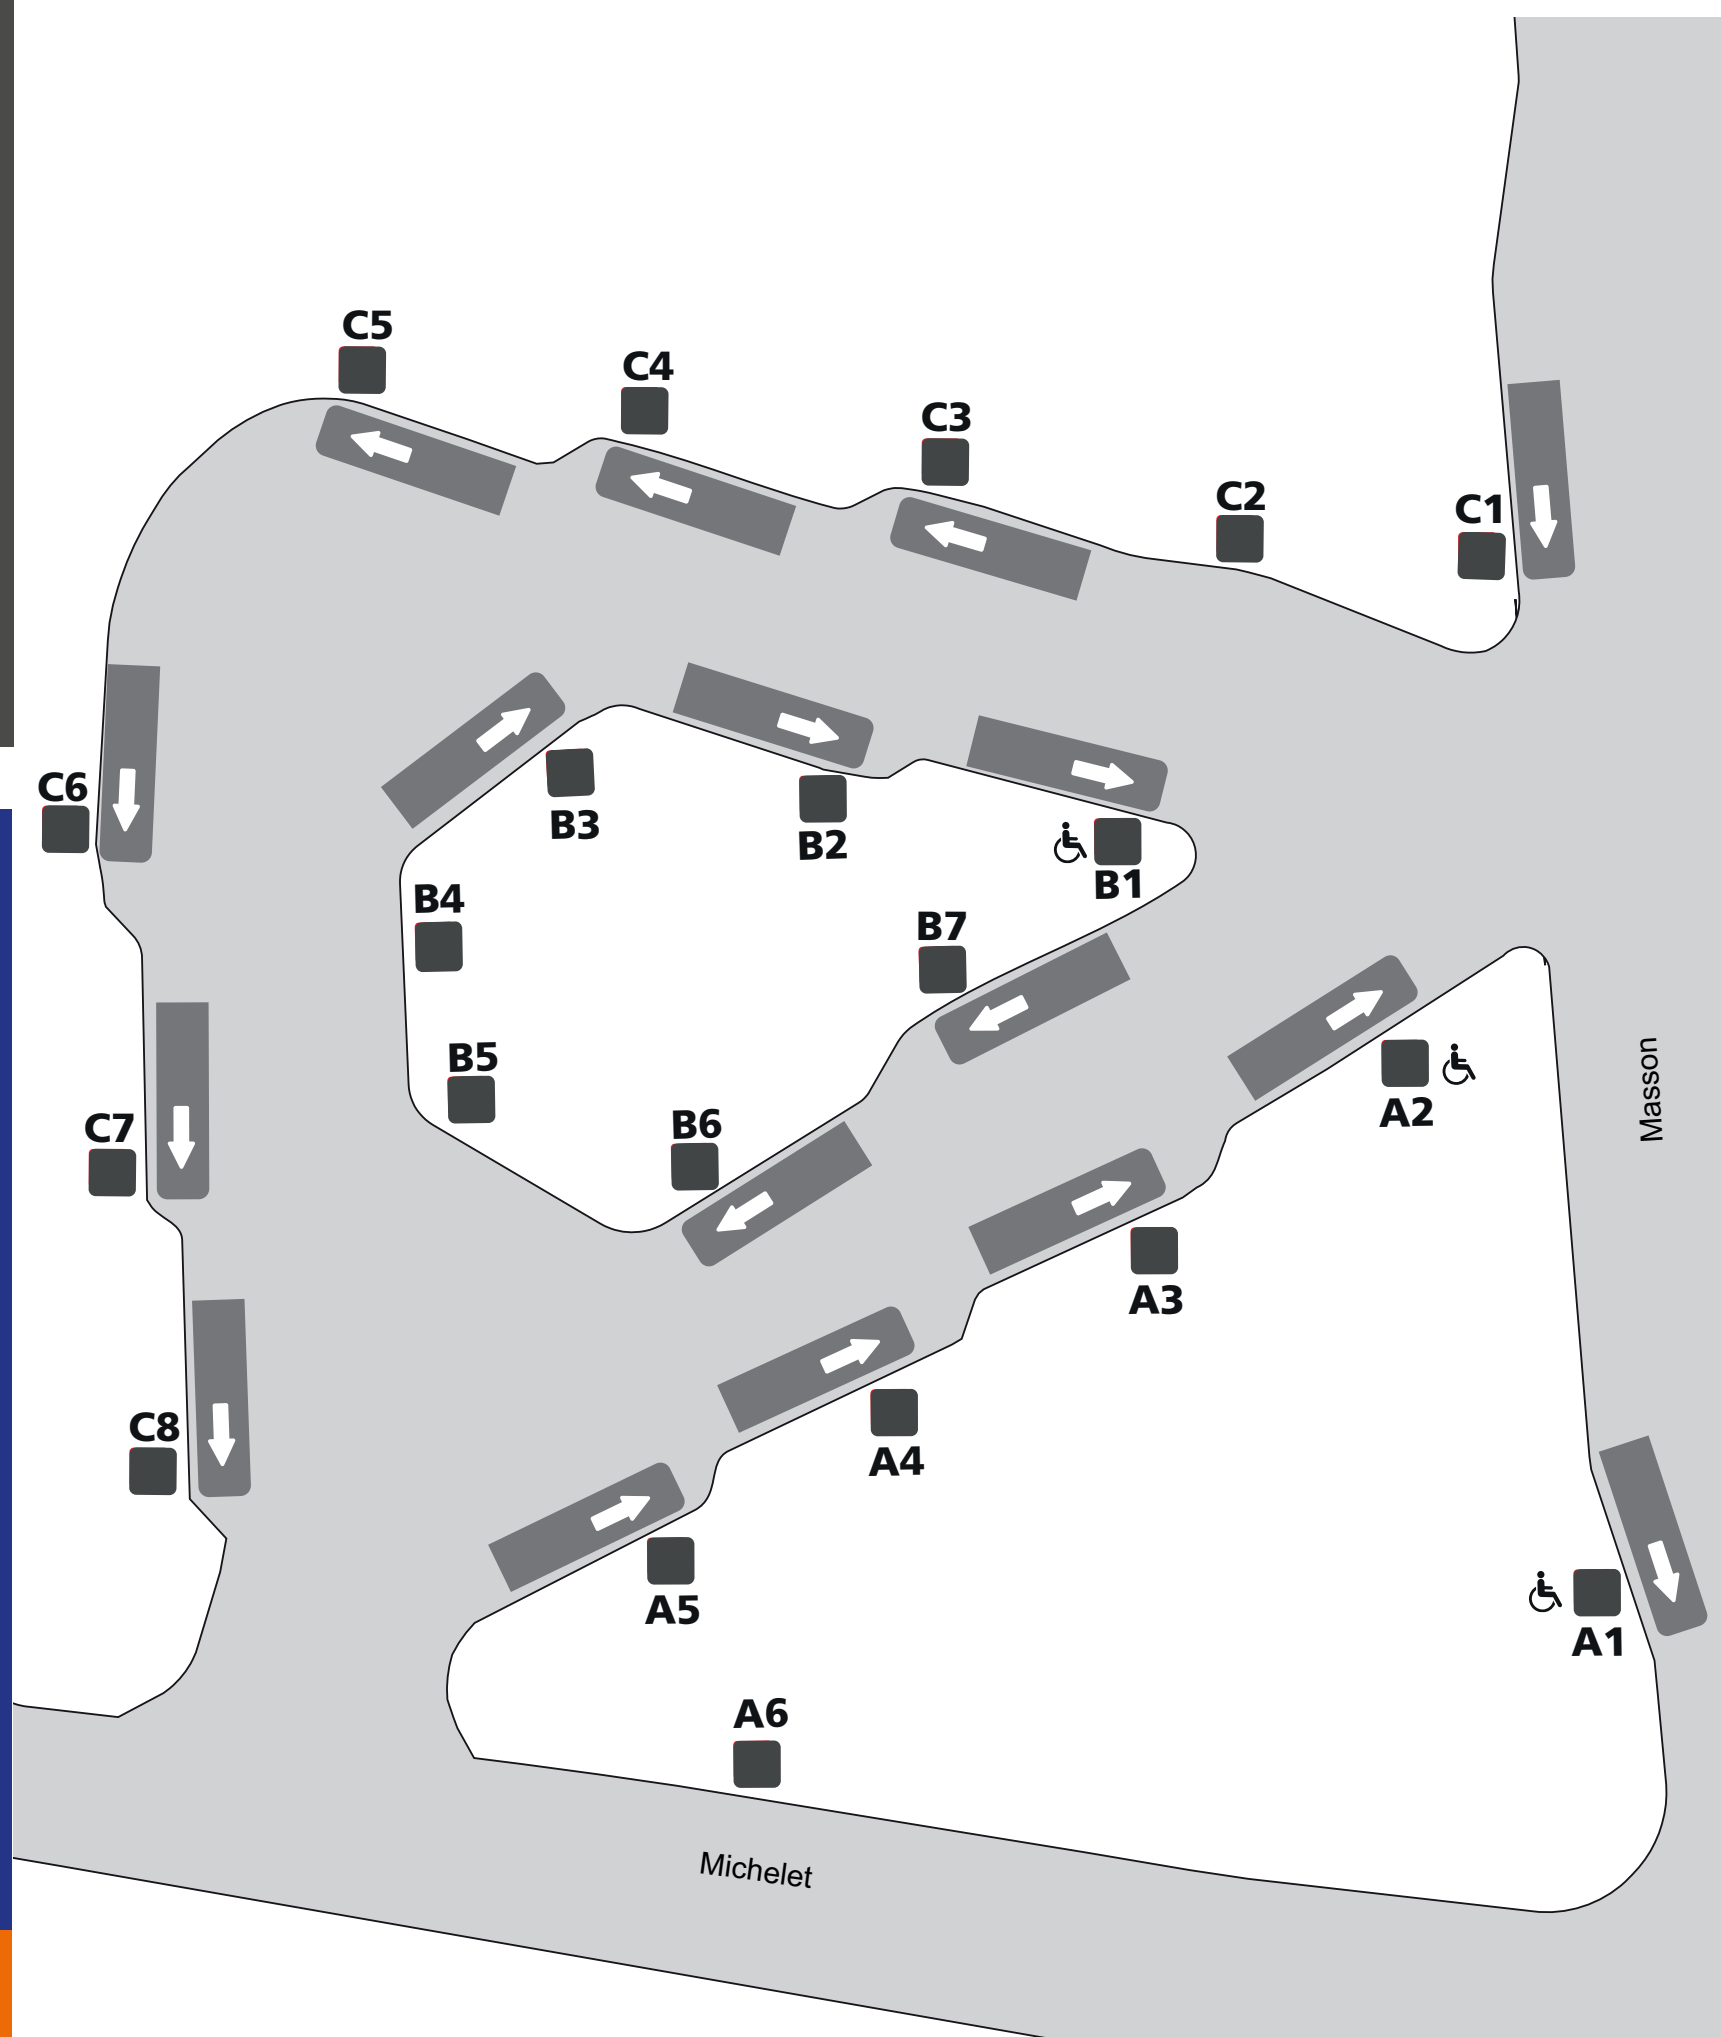

Localisation des arrêts

Terminus Les Saules

Parcours	Destination	Quai
22	Sainte-Foy Centre	C5
74	Place Jacques-Cartier	A1
74	Val-Bélair	B6
77	Val-Bélair	B7
79	Belvédère	A5
79	Chauveau	C6
80	Aéroport int. Jean-Lesage	C7
80	Place Jacques-Cartier	A3
81	Terminus de la Faune	A4
84	Val-Bélair	B6
84	Place Jacques-Cartier	A1
86	Place Jacques-Cartier / colline Parlementaire	C4
88	Sainte-Foy Centre	C3
92A	Saint-Augustin	C1
280	Colline Parlementaire	B3
290	Vieux-Québec	B2
391	Pointe-de-Sainte-Foy	C8
580	Sainte-Foy Centre	A4
803	Terminus Beauport	A2
804	Loretteville	B1
804	Sainte-Foy Centre	A1
904	Loretteville	B1
980	L'Ancienne-Lorette	C7
984	Neufchâtel	B6

Légende

- Vous êtes à cet arrêt d'autobus
- Arrêt accessible aux personnes en fauteuil roulant
- leBus
- eXpress
- Métrobus
- Couche-tard

Arrêt

- > 418 627-2511
- > rtcquebec.ca
- > RTC Nomade temps réel
> Application pour Android et iPhone
- > SMS – 72511
> Textez le numéro de parcours et le numéro d'arrêt
- > twitter.com/rtcquebec
- > facebook.com/rtcqc