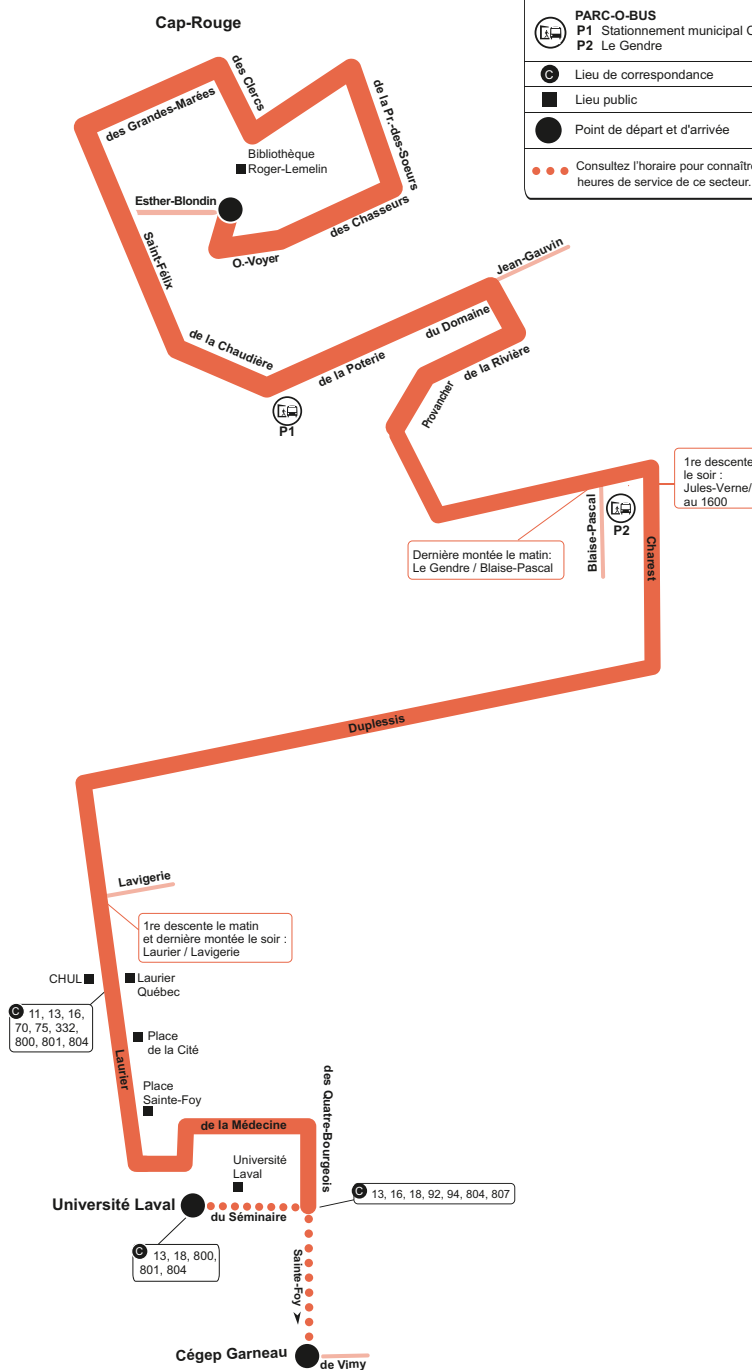

Parcours 93

À compter du 19 juin 2021

	Lieu de correspondance
	Lieu public
	Point de départ ou d'arrivée
	Consultez l'horaire pour connaître les heures de service de ce secteur.

Service offert du lundi au vendredi Montées et descentes limitées	
	PARC-O-BUS P1 Stationnement municipal Cap-Rouge P2 Le Gendre
	Lieu de correspondance
	Lieu public
	Point de départ et d'arrivée
	Consultez l'horaire pour connaître les heures de service de ce secteur.

Service offert du lundi au vendredi Montées et descentes limitées	
	PARC-O-BUS P1 - ancien aréna Gilles-Tremblay P2 - D'Estimauville P3 - Église Saint-Louis-de-Courville
	Lieu de correspondance
	Lieu public
	Point de départ et d'arrivée
●●● Consultez l'horaire pour connaître les heures de service de ce secteur.	