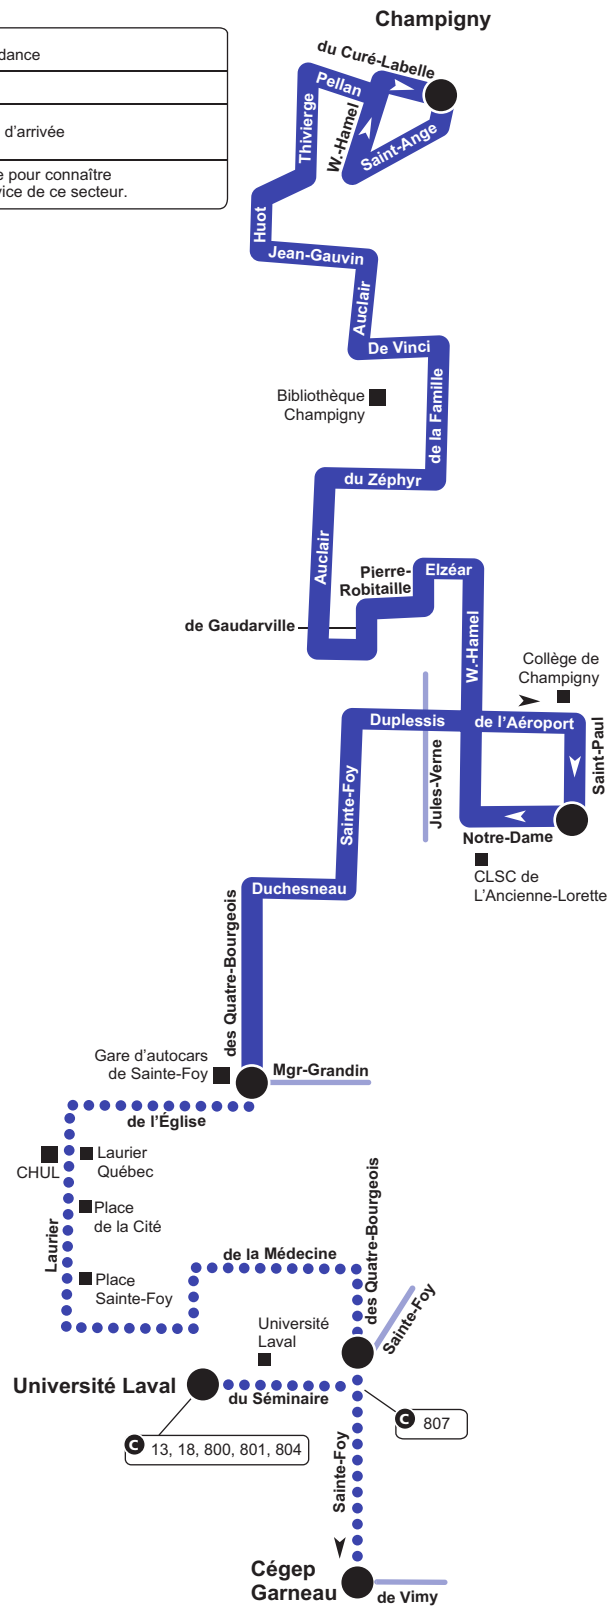

Parcours 93

À compter du 19 juin 2021

	Lieu de correspondance
	Lieu public
	Point de départ ou d'arrivée
	Consultez l'horaire pour connaître les heures de service de ce secteur.

Service offert du lundi au vendredi Montées et descentes limitées	
	PARC-O-BUS P1 Stationnement municipal Cap-Rouge P2 Le Gendre
	Lieu de correspondance
	Lieu public
	Point de départ et d'arrivée
	Consultez l'horaire pour connaître les heures de service de ce secteur.

Service offert du lundi au vendredi Montées et descentes limitées	
	PARC-O-BUS P1 - ancien aréna Gilles-Tremblay P2 - D'Estimauville P3 - Église Saint-Louis-de-Courville
	Lieu de correspondance
	Lieu public
	Point de départ et d'arrivée
●●● Consultez l'horaire pour connaître les heures de service de ce secteur.	