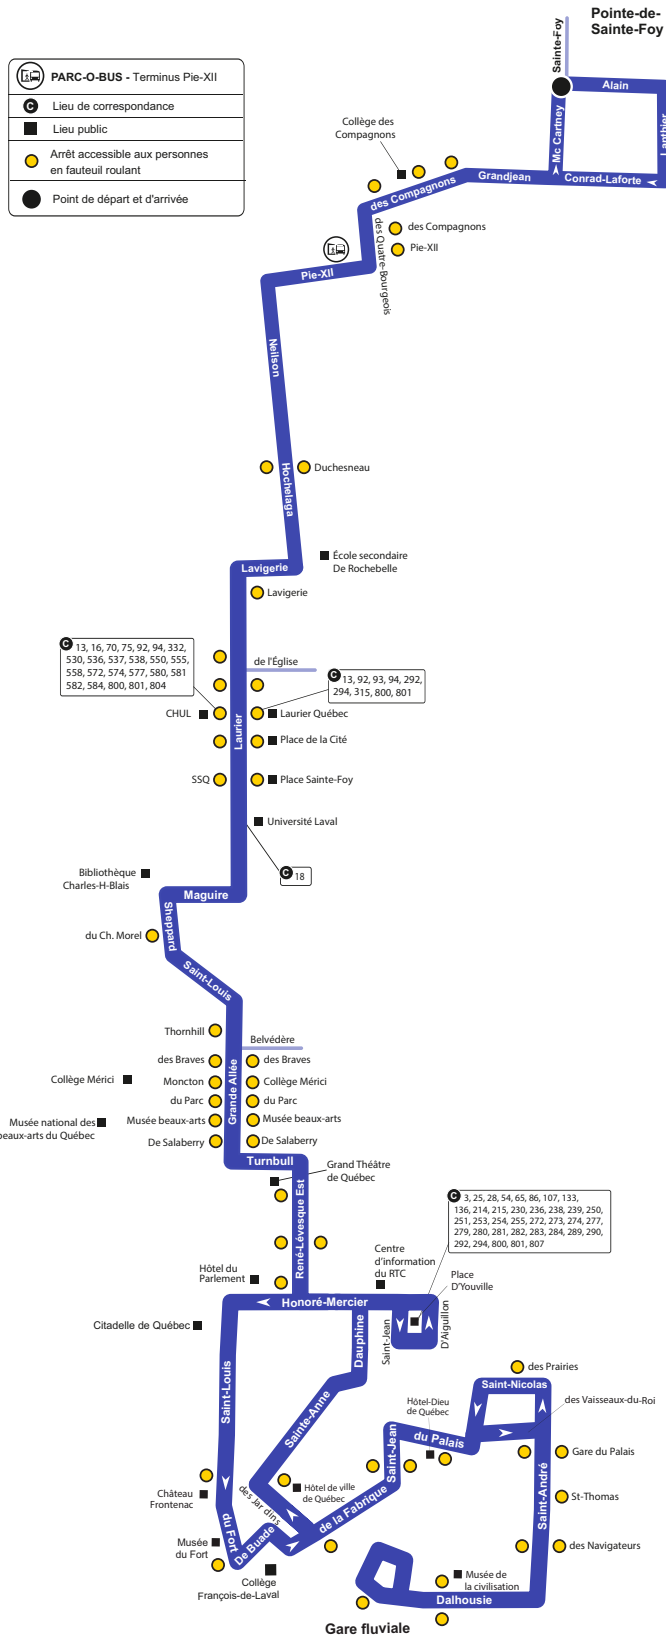

# Parcours 11

À compter du 19 juin 2021

418 627-2511 SMS : 72511 [rtcquebec.ca](http://rtcquebec.ca)

[facebook.com/rtcqc](https://www.facebook.com/rtcqc) [twitter.com/rtcquebec](https://twitter.com/rtcquebec)