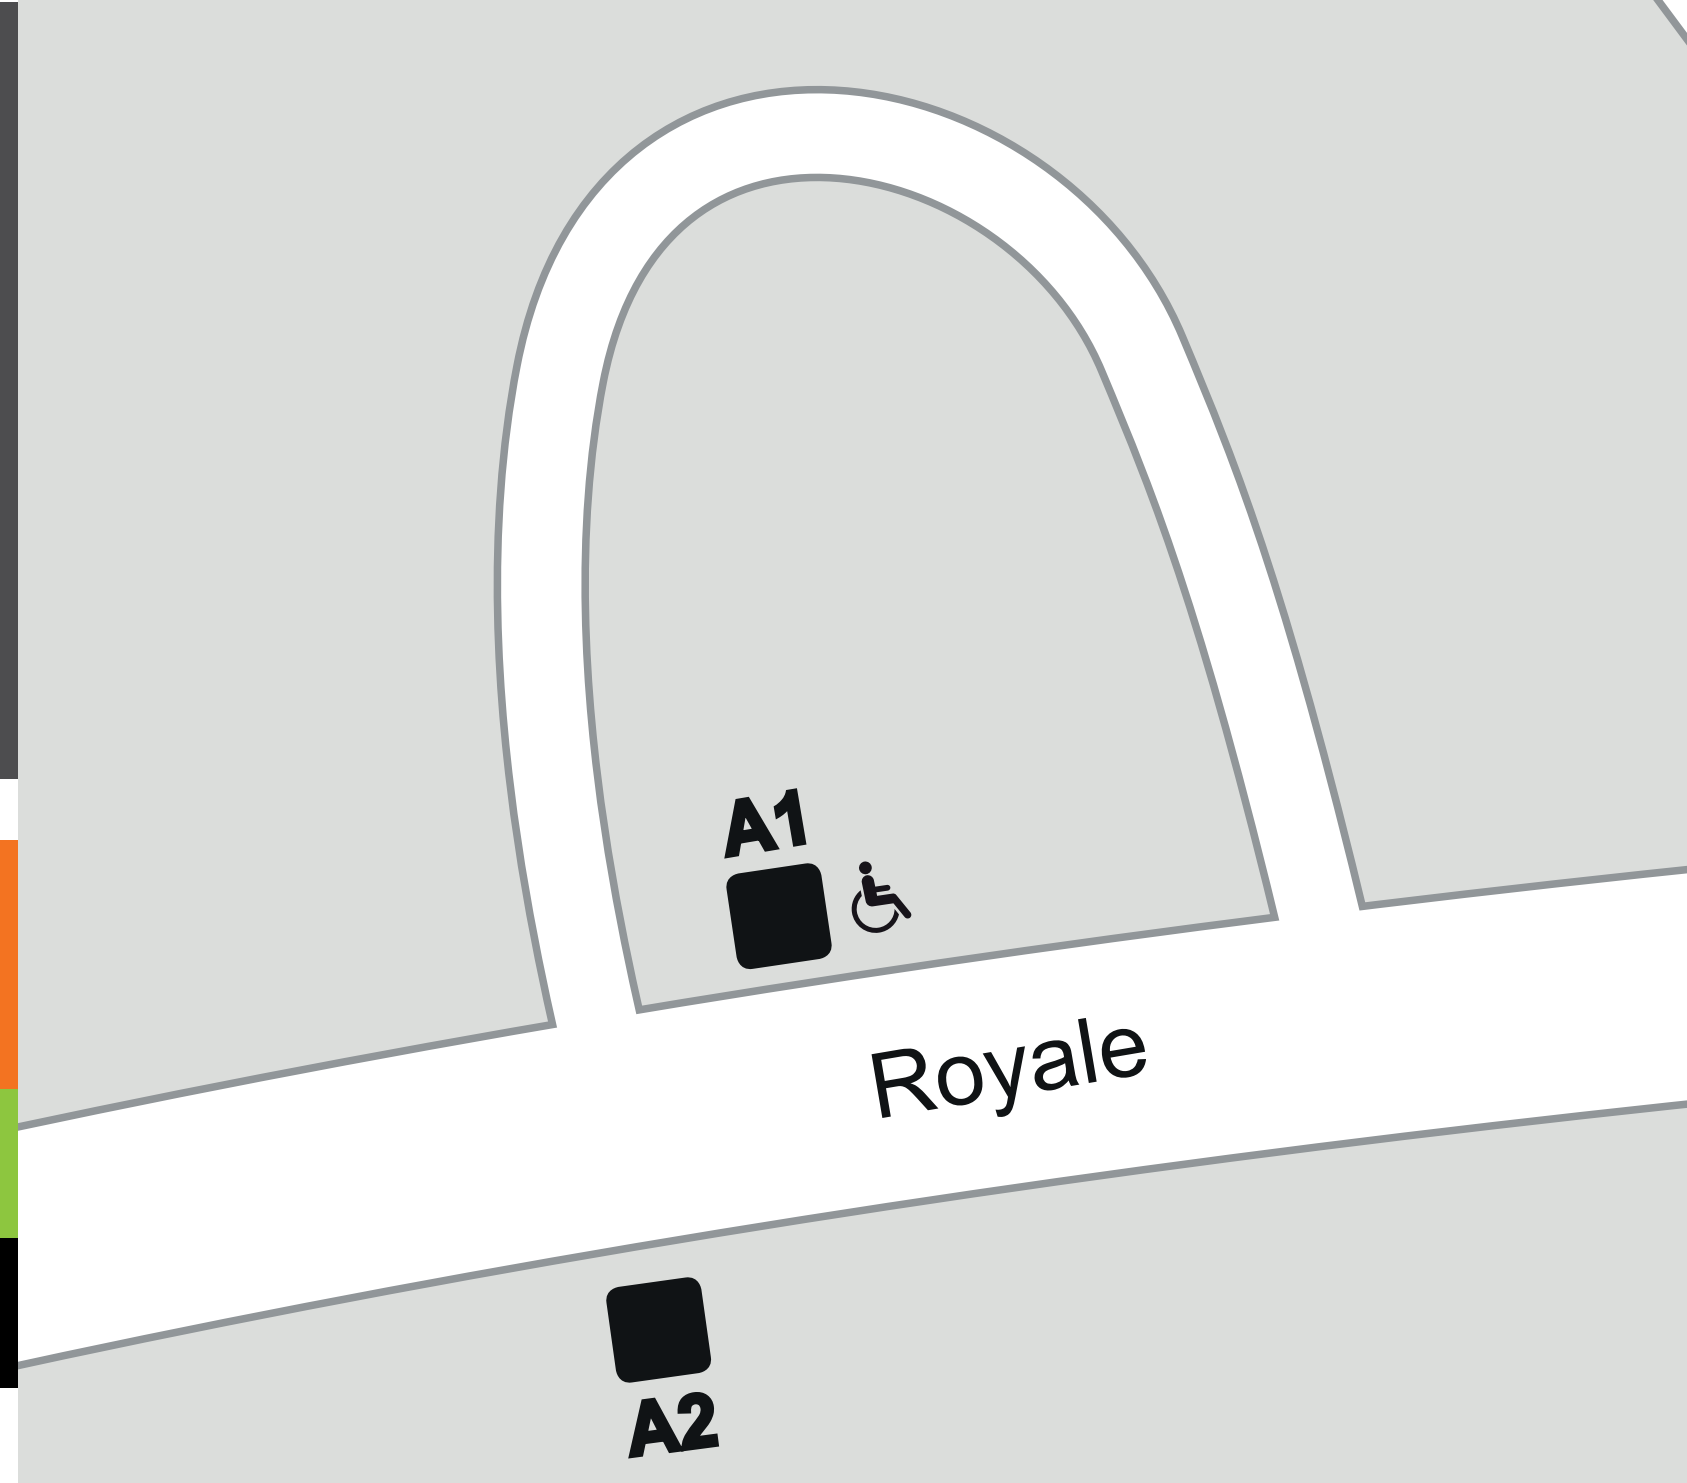

Localisation des arrêts

Terminus La Cimenterie

Parcours	Destination	Localisation
250	Colline Parlementaire	A1
350	Univ. Laval / Cégep Garneau	A1
550	Sainte-Foy Centre	A1
800	Beauport	A2
800	Pointe-de-Sainte-Foy	A1
950	Terminus Chute-Montmorency	A2

Légende

- Vous êtes à cet arrêt d'autobus
- Arrêt accessible aux personnes en fauteuil roulant
- leBus
- eXpress
- Métrobus
- Couche-tard

Arrêt

- > 418 627-2511
- > rtcquebec.ca
- > RTC Nomade temps réel
> Application pour Android et iPhone
- > SMS – 72511
> Textez le numéro de parcours et le numéro d'arrêt
- > twitter.com/rtcquebec
- > facebook.com/rtcqc