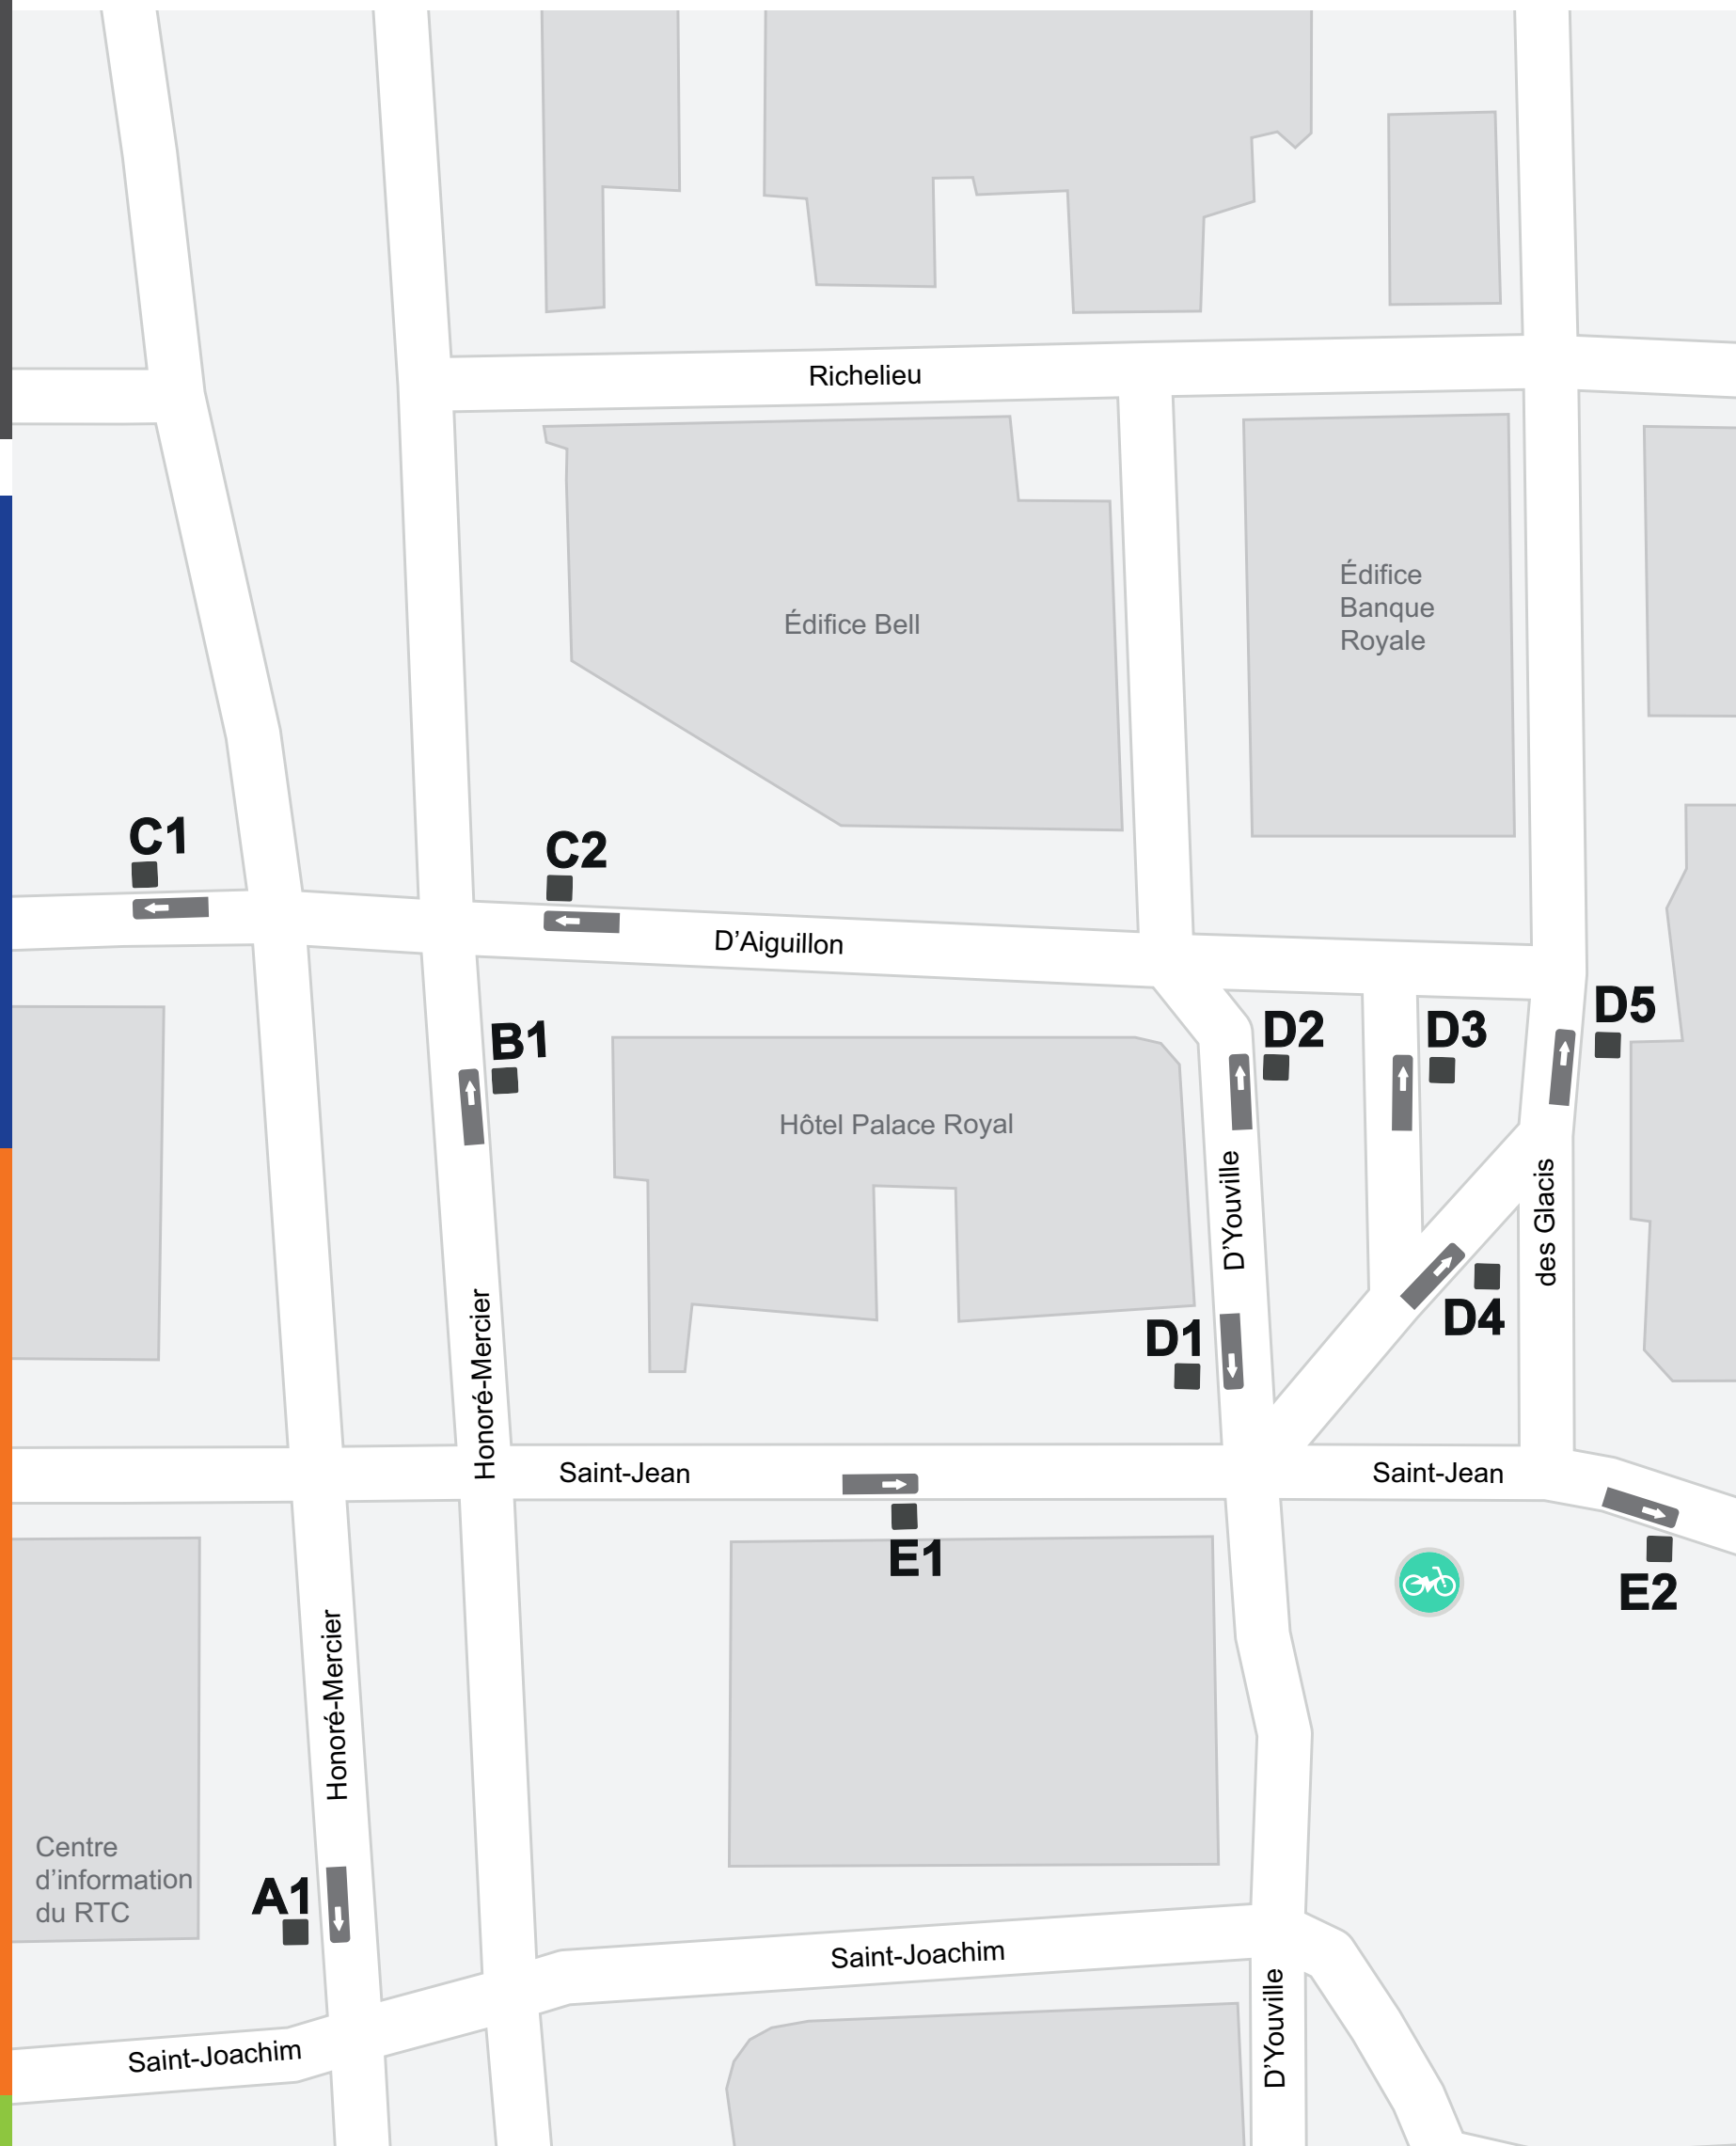

Place D'Youville

Parcours	Destination	Localisation
3	41e Rue Est / Jean-Talon Ouest	B1
3	Grand Théâtre	A1
11	Pointe-de-Sainte-Foy	A1 D4
11	Gare fluviale	A1 D5
25	Gare du Palais	E2
25	Pointe-de-Sainte-Foy	A1 D2
28	51e Rue Est	B1
28	Colline Parlementaire	A1
54	Sainte-Thérèse-de-Lisieux	E2
65	Colline Parlementaire	A1
65	Lebourgneuf	C2
86	Colline Parlementaire	A1
86	Terminus Les Saules	C2
107	Gare du Palais	E2
107	Pointe-de-Sainte-Foy	A1
133	Terminus de la Faune	E2
136	Colline Parlementaire	A1
136	Montagne-des-Roches	B1
214	Cap-Rouge	A1
215	Cap-Rouge	A1
230	Terminus de la Faune	C2
236	Station des Roses	B1
238	Guillaume-Mathieu	B1
239	Terminus de la Faune	C2
250	Terminus Chute-Montmorency	B1
251	Parc-O-Bus Sainte-Anne	B1
253	Courville	B1
254	Sainte-Thérèse-de-Lisieux	B1
255	Sainte-Thérèse-de-Lisieux	B1
257	Sainte-Thérèse-de-Lisieux	B1
258	Sainte-Thérèse-de-Lisieux	B1
272	Loretteville	C2
273	Loretteville Sud	C2
274	Neufchâtel	C2
277	Val-Bélair	C2
279	L'Ancienne-Lorette	C2
280	L'Ancienne-Lorette	C2
281	Neufchâtel	C2
282	Lac-Saint-Charles	C2
283	Champigny	A1
284	Loretteville	C2
289	Saint-Émile	C2
290	Loretteville	E2
292	Saint-Augustin	A1
294	Saint-Augustin	A1
800	Beauport	B1
800	Pointe-de-Sainte-Foy	A1
801	Pointe-de-Sainte-Foy	A1
801	Terminus de la Faune	B1
807	Pointe-de-Sainte-Foy	C1 D3
907	Pointe-de-Sainte-Foy	C1 D3
915	Cap-Rouge	A1 E1
925	Pointe-de-Sainte-Foy	A1 D4
931	Lac-Saint-Charles	B1
936	Station des Roses	C2
950	Terminus Chute-Montmorency	B1
954	Sainte-Thérèse-de-Lisieux	D1 E2
972	Loretteville	D3
980	L'Ancienne-Lorette	D2
982	Lac-Saint-Charles	C2

Légende

- Vous êtes à cet arrêt d'autobus
- leBus
- eXpress
- Métrobus
- Couche-tard
- à Vélo

Arrêt

- ☎ 418 627-2511
- ✉ SMS : 72511
- 🌐 rtcquebec.ca
- 📘 facebook.com/rtcqc
- 🐦 twitter.com/rtcquebec