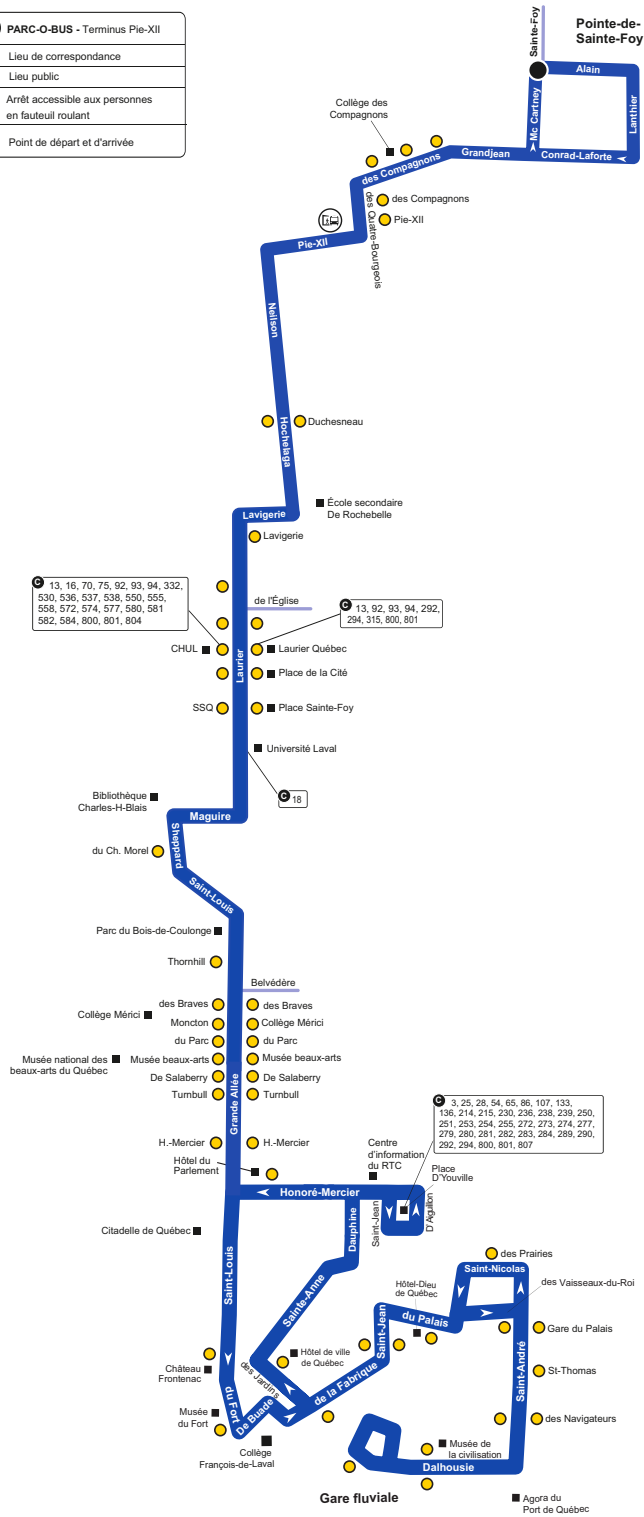

Parcours 11

À compter du 21 août 2021

	PARC-O-BUS - Terminus Pie-XII
	Lieu de correspondance
	Lieu public
	Arrêt accessible aux personnes en fauteuil roulant
	Point de départ et d'arrivée

418 627-2511 SMS : 72511 rtcquebec.ca