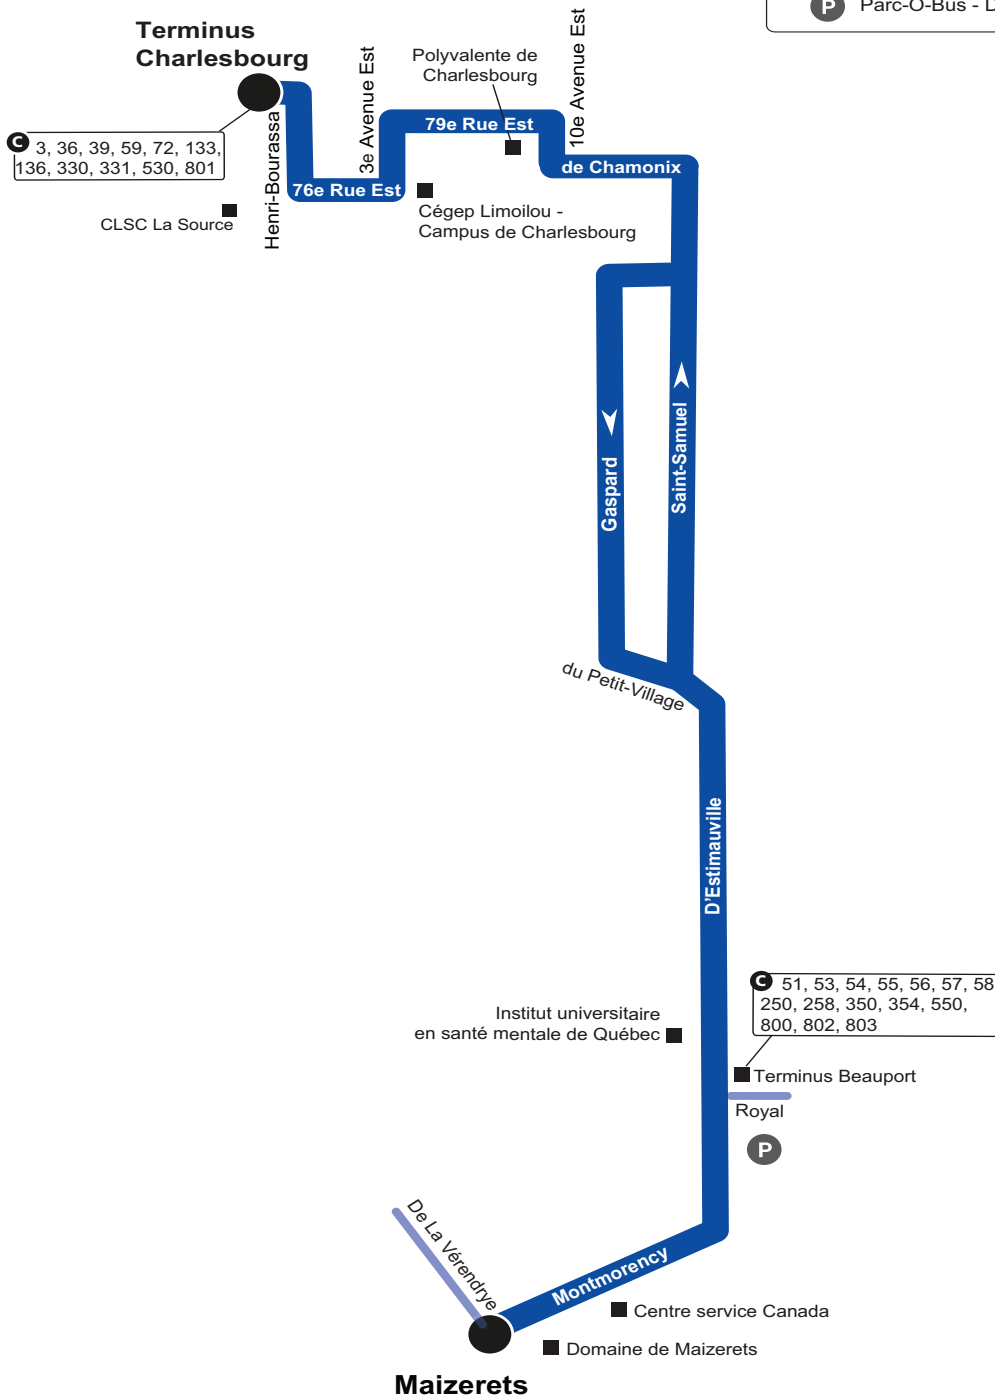

Parcours 52

À compter du 21 août 2021

C	Lieu de correspondance
■	Lieu public
●	Point de départ ou d'arrivée
P	Parc-O-Bus - D'Estimauville

✎ 418 627-2511 📠 SMS : 72511 🌐 rtcquebec.ca

📘 facebook.com/rtcqc 🐦 twitter.com/rtcquebec