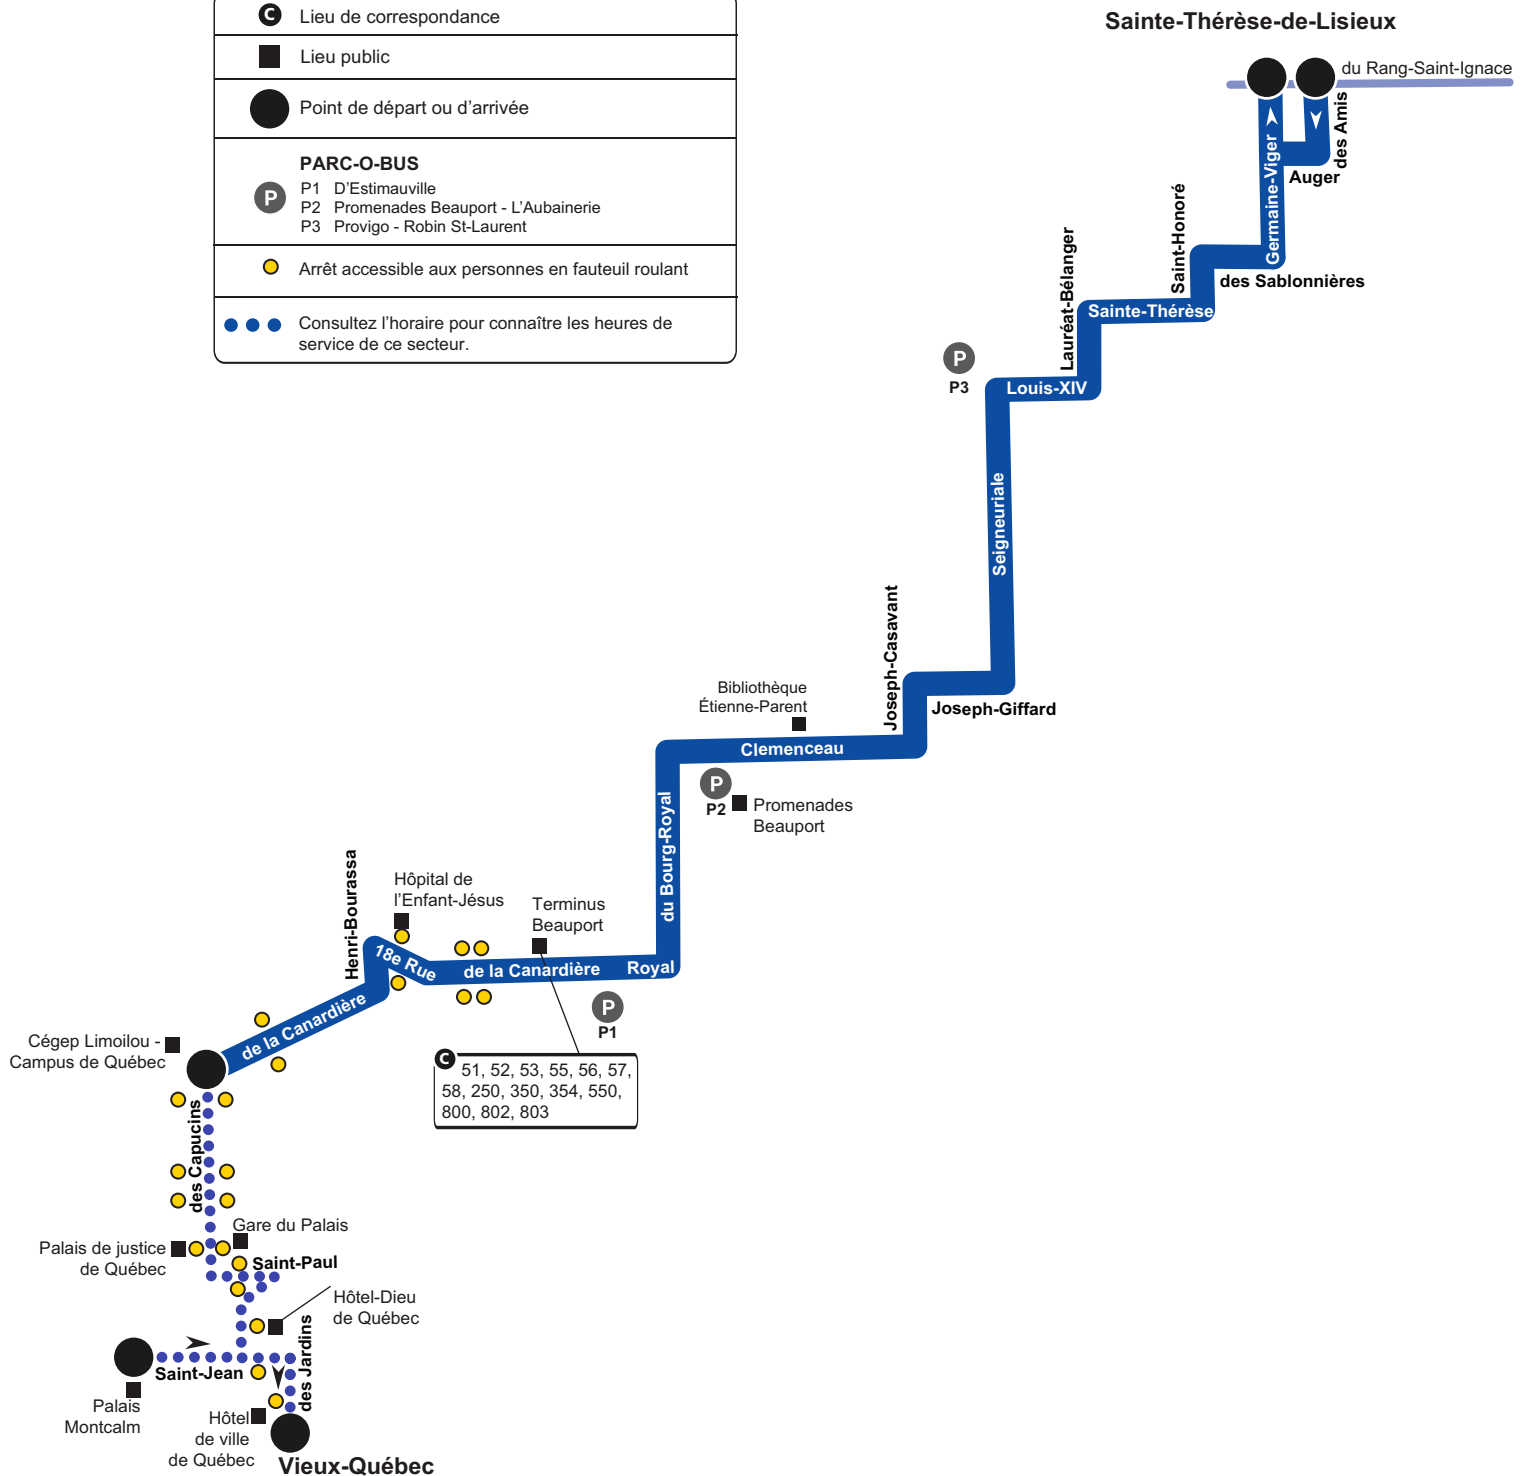

Parcours 54

À compter du 21 août 2021

	Lieu de correspondance
	Lieu public
	Point de départ ou d'arrivée
PARC-O-BUS	
	P1 D'Estimauville
	P2 Promenades Beauport - L'Aubainerie
	P3 Provigo - Robin St-Laurent
	Arrêt accessible aux personnes en fauteuil roulant
	Consultez l'horaire pour connaître les heures de service de ce secteur.

✆ 418 627-2511 📱 SMS : 72511 🌐 rtcquebec.ca

📘 [facebook.com/rtcqc](https://www.facebook.com/rtcqc) 🐦 twitter.com/rtcquebec