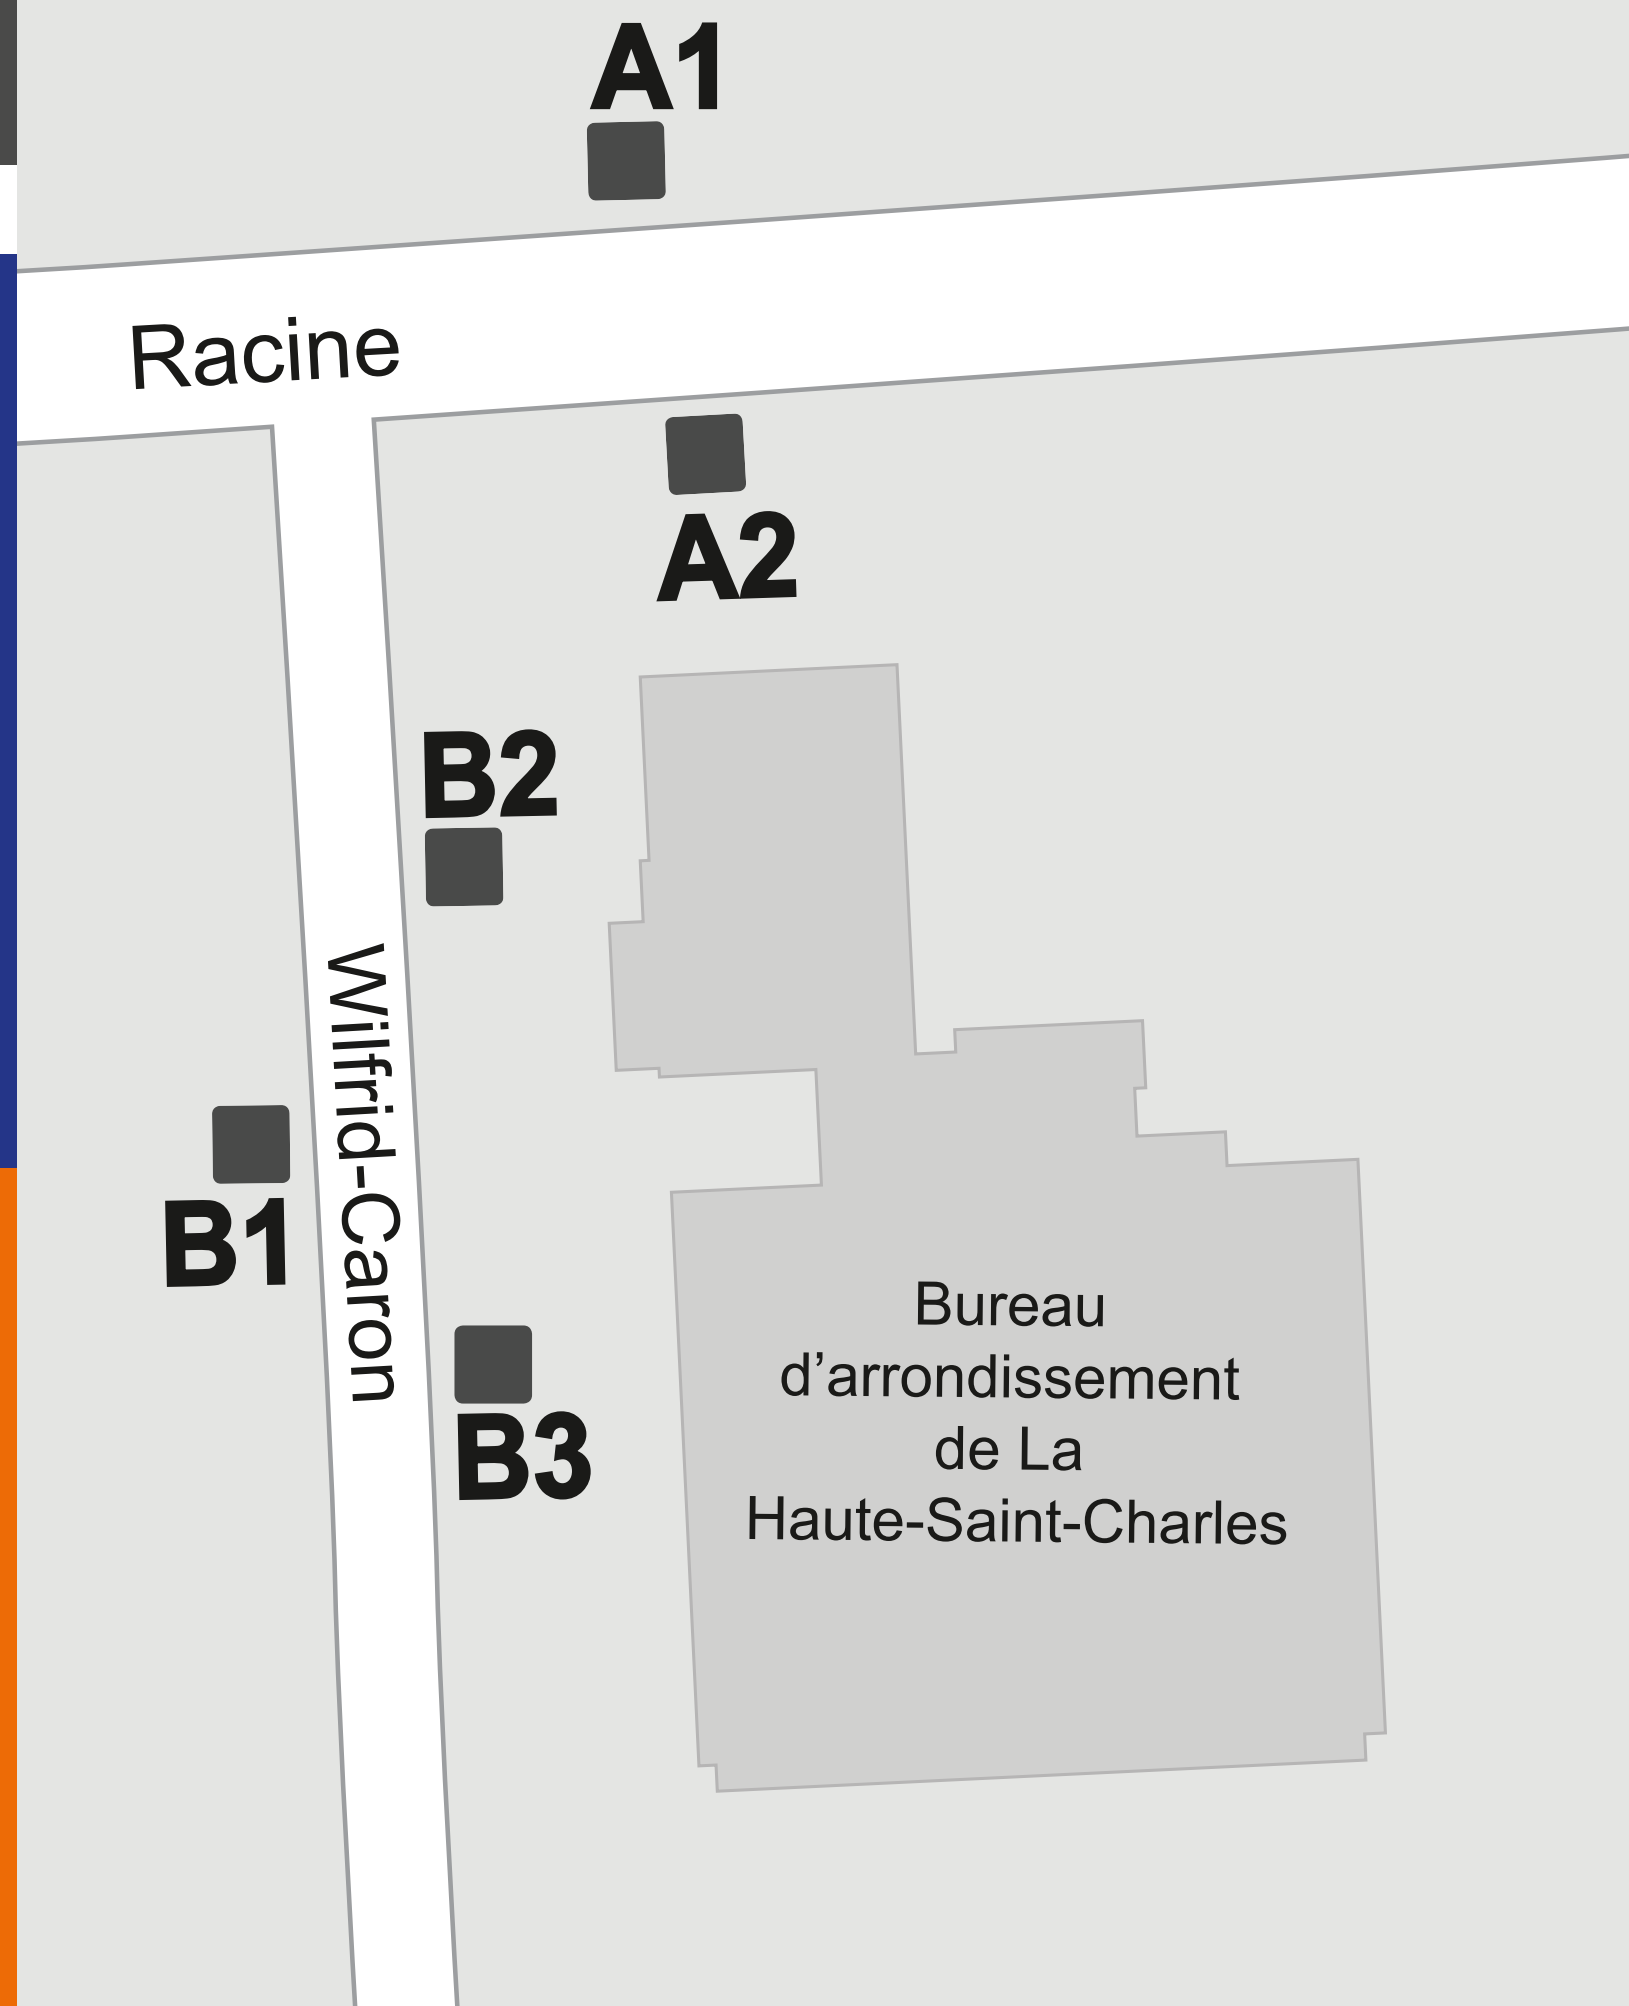

Zone Wilfrid-Caron / Racine

Parcours	Direction	Localisation
70	Val-Bélair	A1
70	Sainte-Foy Centre	A2
72	Loretteville	B1
72	Terminus Charlesbourg	A2
75	Val-Bélair	A1
75	Sainte-Foy Centre	A2
84	Val-Bélair	A2
84	Place J.-Cartier	A1
272	Colline Parlementaire	A2
273	Colline Parlementaire	A2
290	Vieux-Québec	B3
384	Loretteville	A1
384	Univ. Laval / Cégep Garneau	A2
584	Loretteville	A1
584	Sainte-Foy Centre	A2
804	Sainte-Foy Centre	B2
972	Loretteville	B1

Légende

- Vous êtes à cet arrêt d'autobus
- Arrêt accessible aux personnes en fauteuil roulant
- leBus
- eXpress
- Métrobus
- Couche-tard

> 418 627-2511

> rtcquebec.ca

> RTC Nomade temps réel
> Application pour Android et iPhone

> SMS – 72511
> Textez le numéro de parcours et le numéro d'arrêt

> twitter.com/rtcquebec

> facebook.com/rtcqc