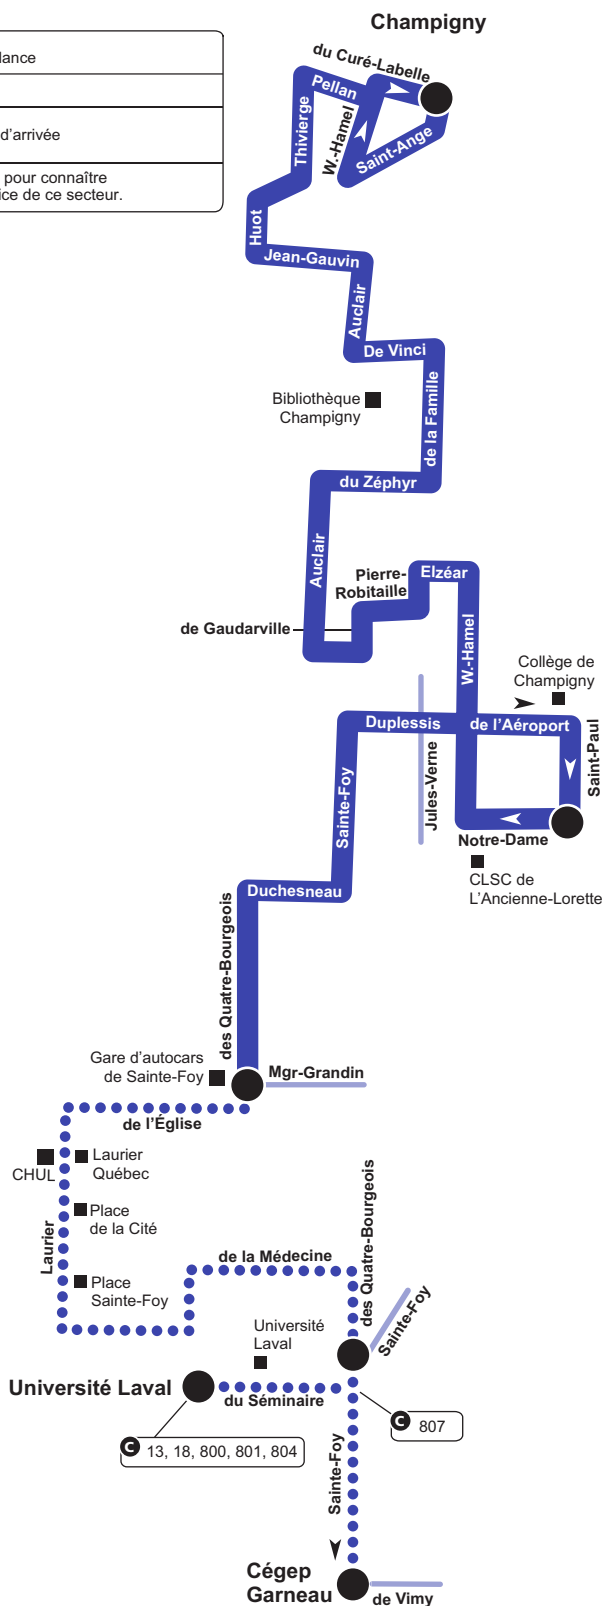

# Parcours 93

À compter du 18 juin 2022

	Lieu de correspondance
	Lieu public
	Point de départ ou d'arrivée
	Consultez l'horaire pour connaître les heures de service de ce secteur.

📞 418 627-2511 📱 SMS : 72511 🌐 [rtcquebec.ca](http://rtcquebec.ca)