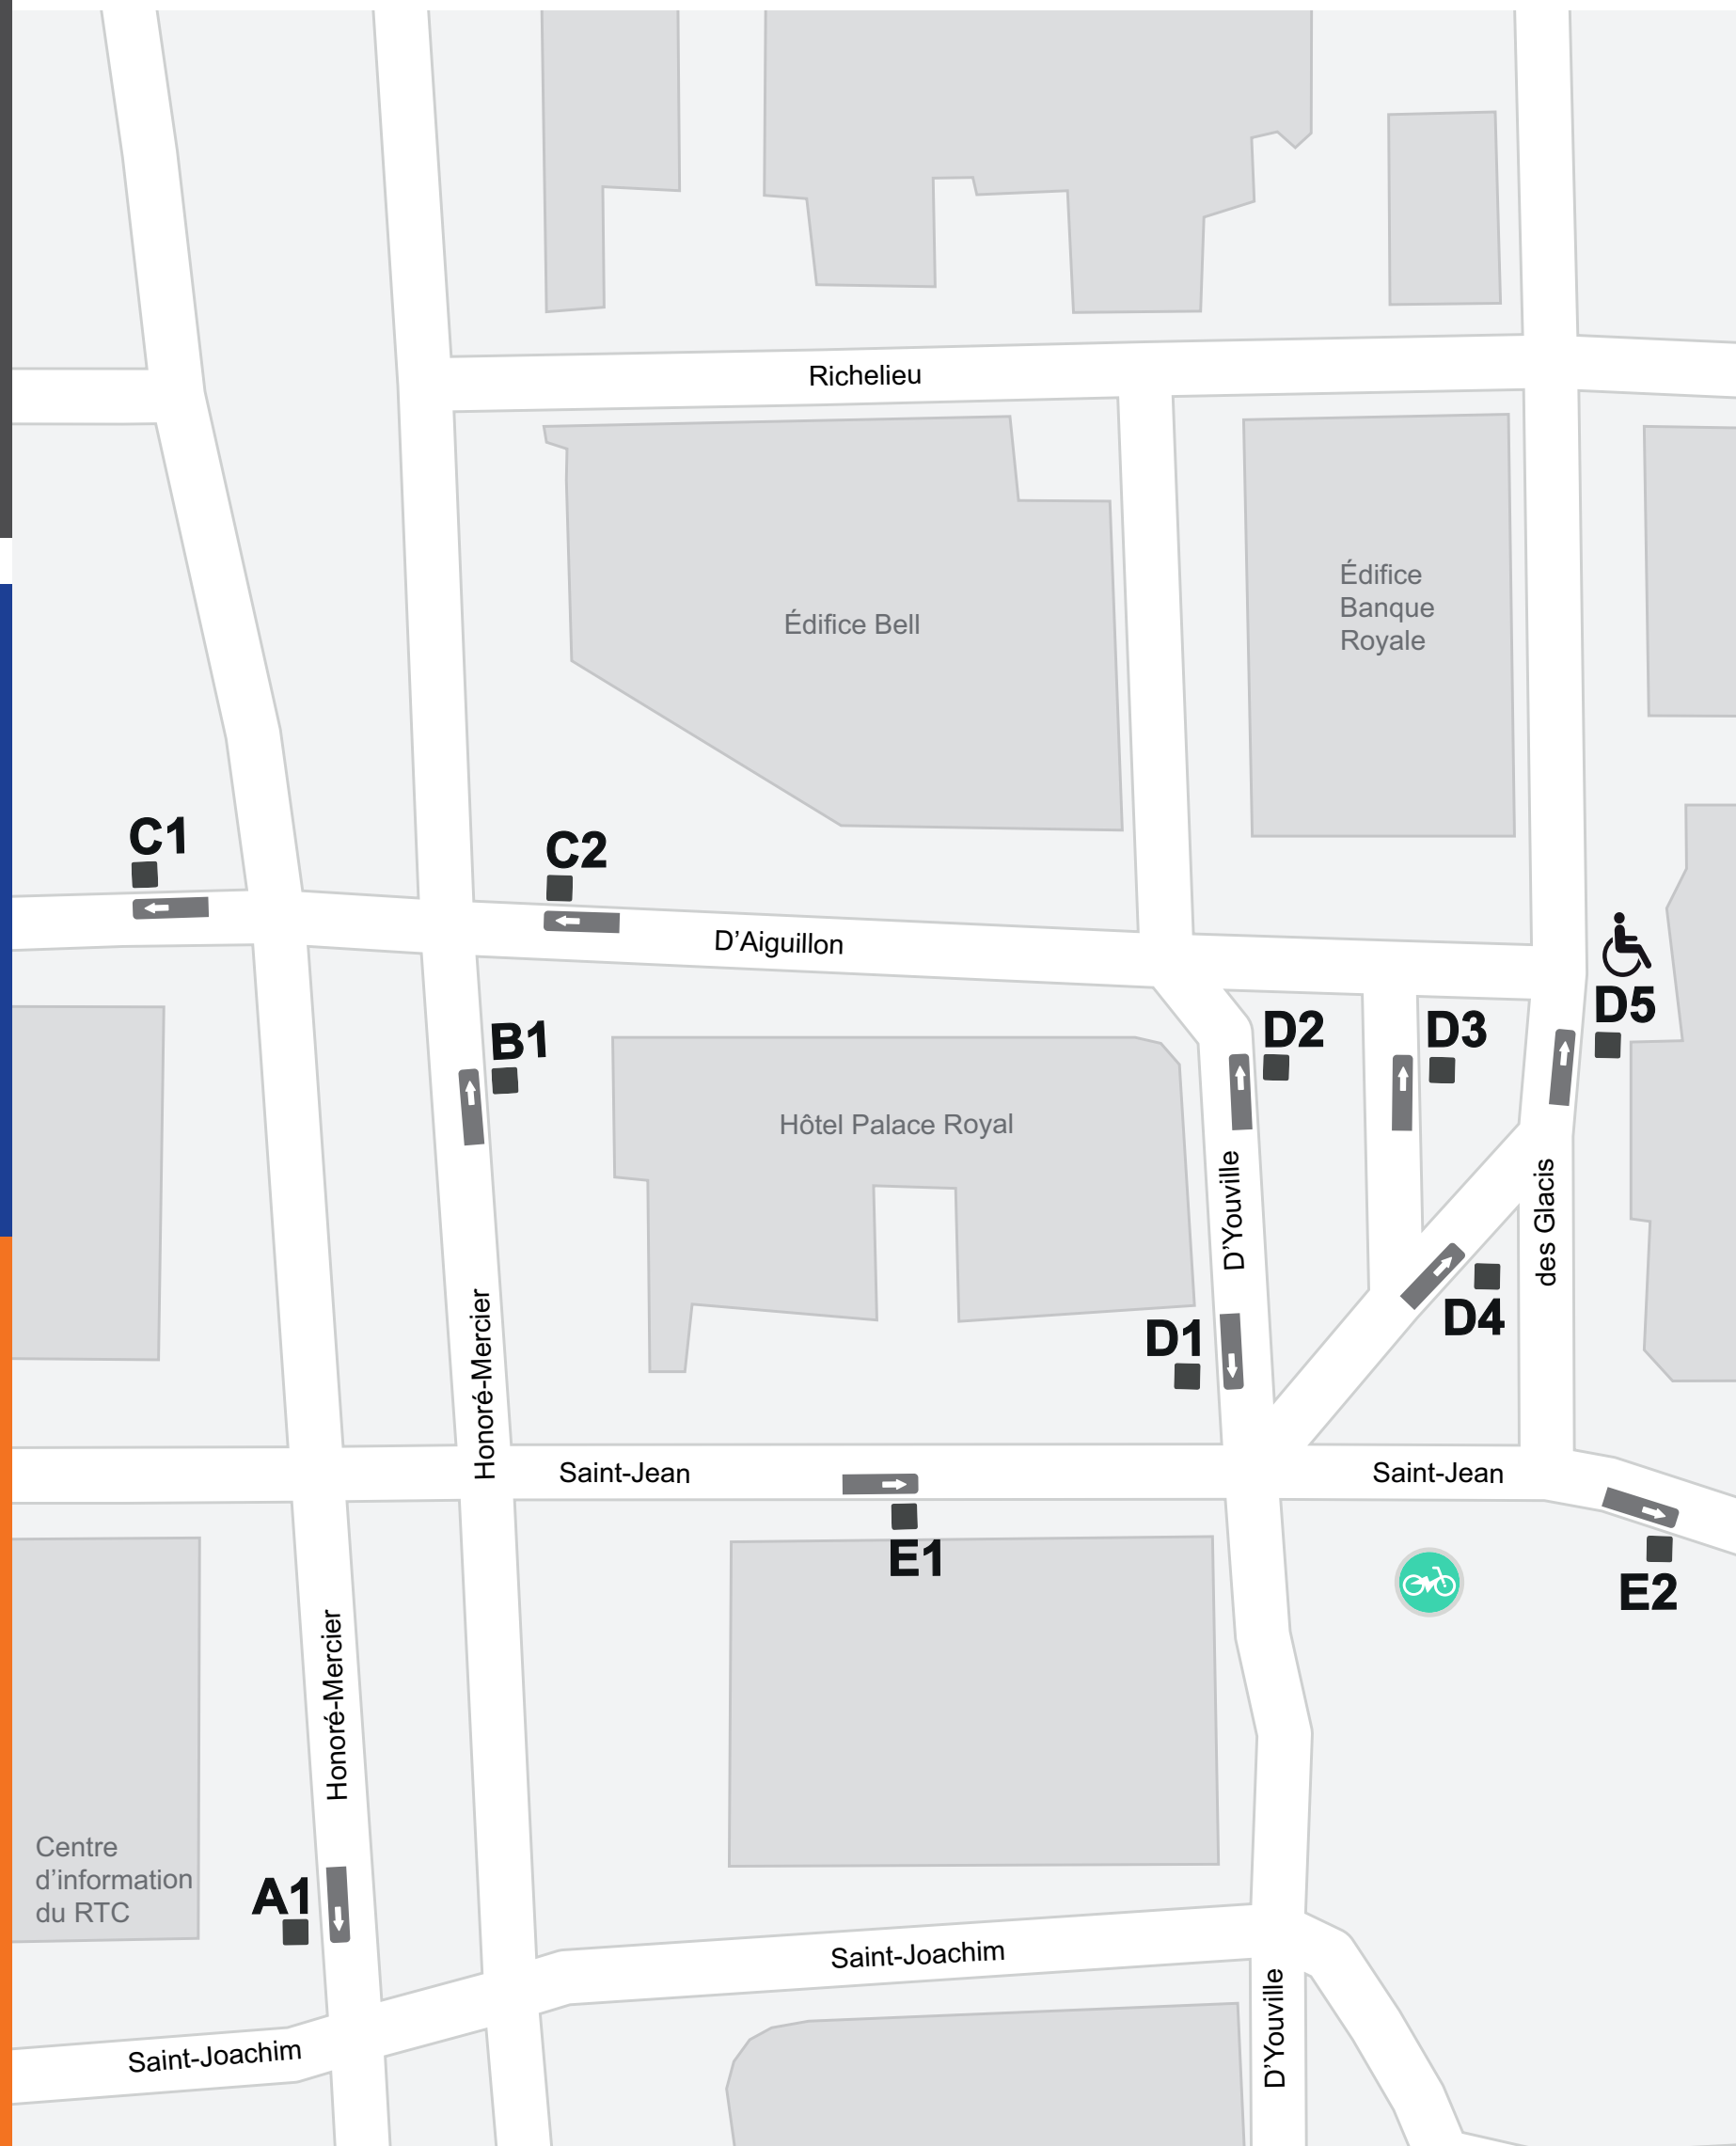

Terminus Place D'Youville

Parcours	Destination	Localisation
3	41e Rue Est / Jean-Talon Ouest	B1
3	Grand Théâtre	A1
11	Pointe-de-Sainte-Foy	A1 D4
11	Gare fluviale	A1 D5
25	Gare du Palais	E2
25	Pointe-de-Sainte-Foy	A1 D2
28	51e Rue Est	B1
28	Colline Parlementaire	A1
54	Sainte-Thérèse-de-Lisieux	E2
65	Colline Parlementaire	A1
65	Lebourgneuf	C2
86	Colline Parlementaire	A1
86	Terminus Les Saules	C2
107	Gare du Palais	E2
107	Pointe-de-Sainte-Foy	A1
133	Terminus de la Faune	E2
136	Colline Parlementaire	A1
136	Montagne-des-Roches	B1
214	Cap-Rouge	A1
215	Cap-Rouge	A1
230	Terminus de la Faune	C2
236	Station des Roses	B1
238	Guillaume-Mathieu	B1
239	Terminus de la Faune	C2
250	Terminus Chute-Montmorency	B1
251	Parc-O-Bus Sainte-Anne	B1
253	Courville	B1
254	Sainte-Thérèse-de-Lisieux	B1
255	Sainte-Thérèse-de-Lisieux	B1
257	Sainte-Thérèse-de-Lisieux	B1
258	Sainte-Thérèse-de-Lisieux	B1
272	Loretteville	C2
273	Loretteville Sud	C2
274	Neufchâtel	C2
277	Val-Bélair	C2
279	L'Ancienne-Lorette	C2
280	L'Ancienne-Lorette	C2
281	Neufchâtel	C2
282	Lac-Saint-Charles	C2
283	Champigny	A1
284	Loretteville	C2
289	Saint-Émile	C2
290	Loretteville	E2
292	Saint-Augustin	A1
294	Saint-Augustin	A1
800	Terminus Chute-Montmorency	B1
800	Pointe-de-Sainte-Foy	A1
801	Pointe-de-Sainte-Foy	A1
801	Terminus de la Faune	B1
807	Pointe-de-Sainte-Foy	C1 D3
907	Pointe-de-Sainte-Foy	C1 D3
915	Cap-Rouge	A1 E1
925	Pointe-de-Sainte-Foy	A1 D4
931	Lac-Saint-Charles	B1
936	Station des Roses	C2
950	Terminus Chute-Montmorency	B1
954	Sainte-Thérèse-de-Lisieux	D1 E2
972	Loretteville	D3
980	L'Ancienne-Lorette	D2
982	Lac-Saint-Charles	C2

Légende

- Vous êtes à cet arrêt d'autobus
- leBus
- eXpress
- Métrobus
- Couche-tard
- à Vélo

Arrêt

- ☎ 418 627-2511
- ✉ SMS : 72511
- 🌐 rtcquebec.ca
- 📘 facebook.com/rtcqc
- 🐦 twitter.com/rtcquebec