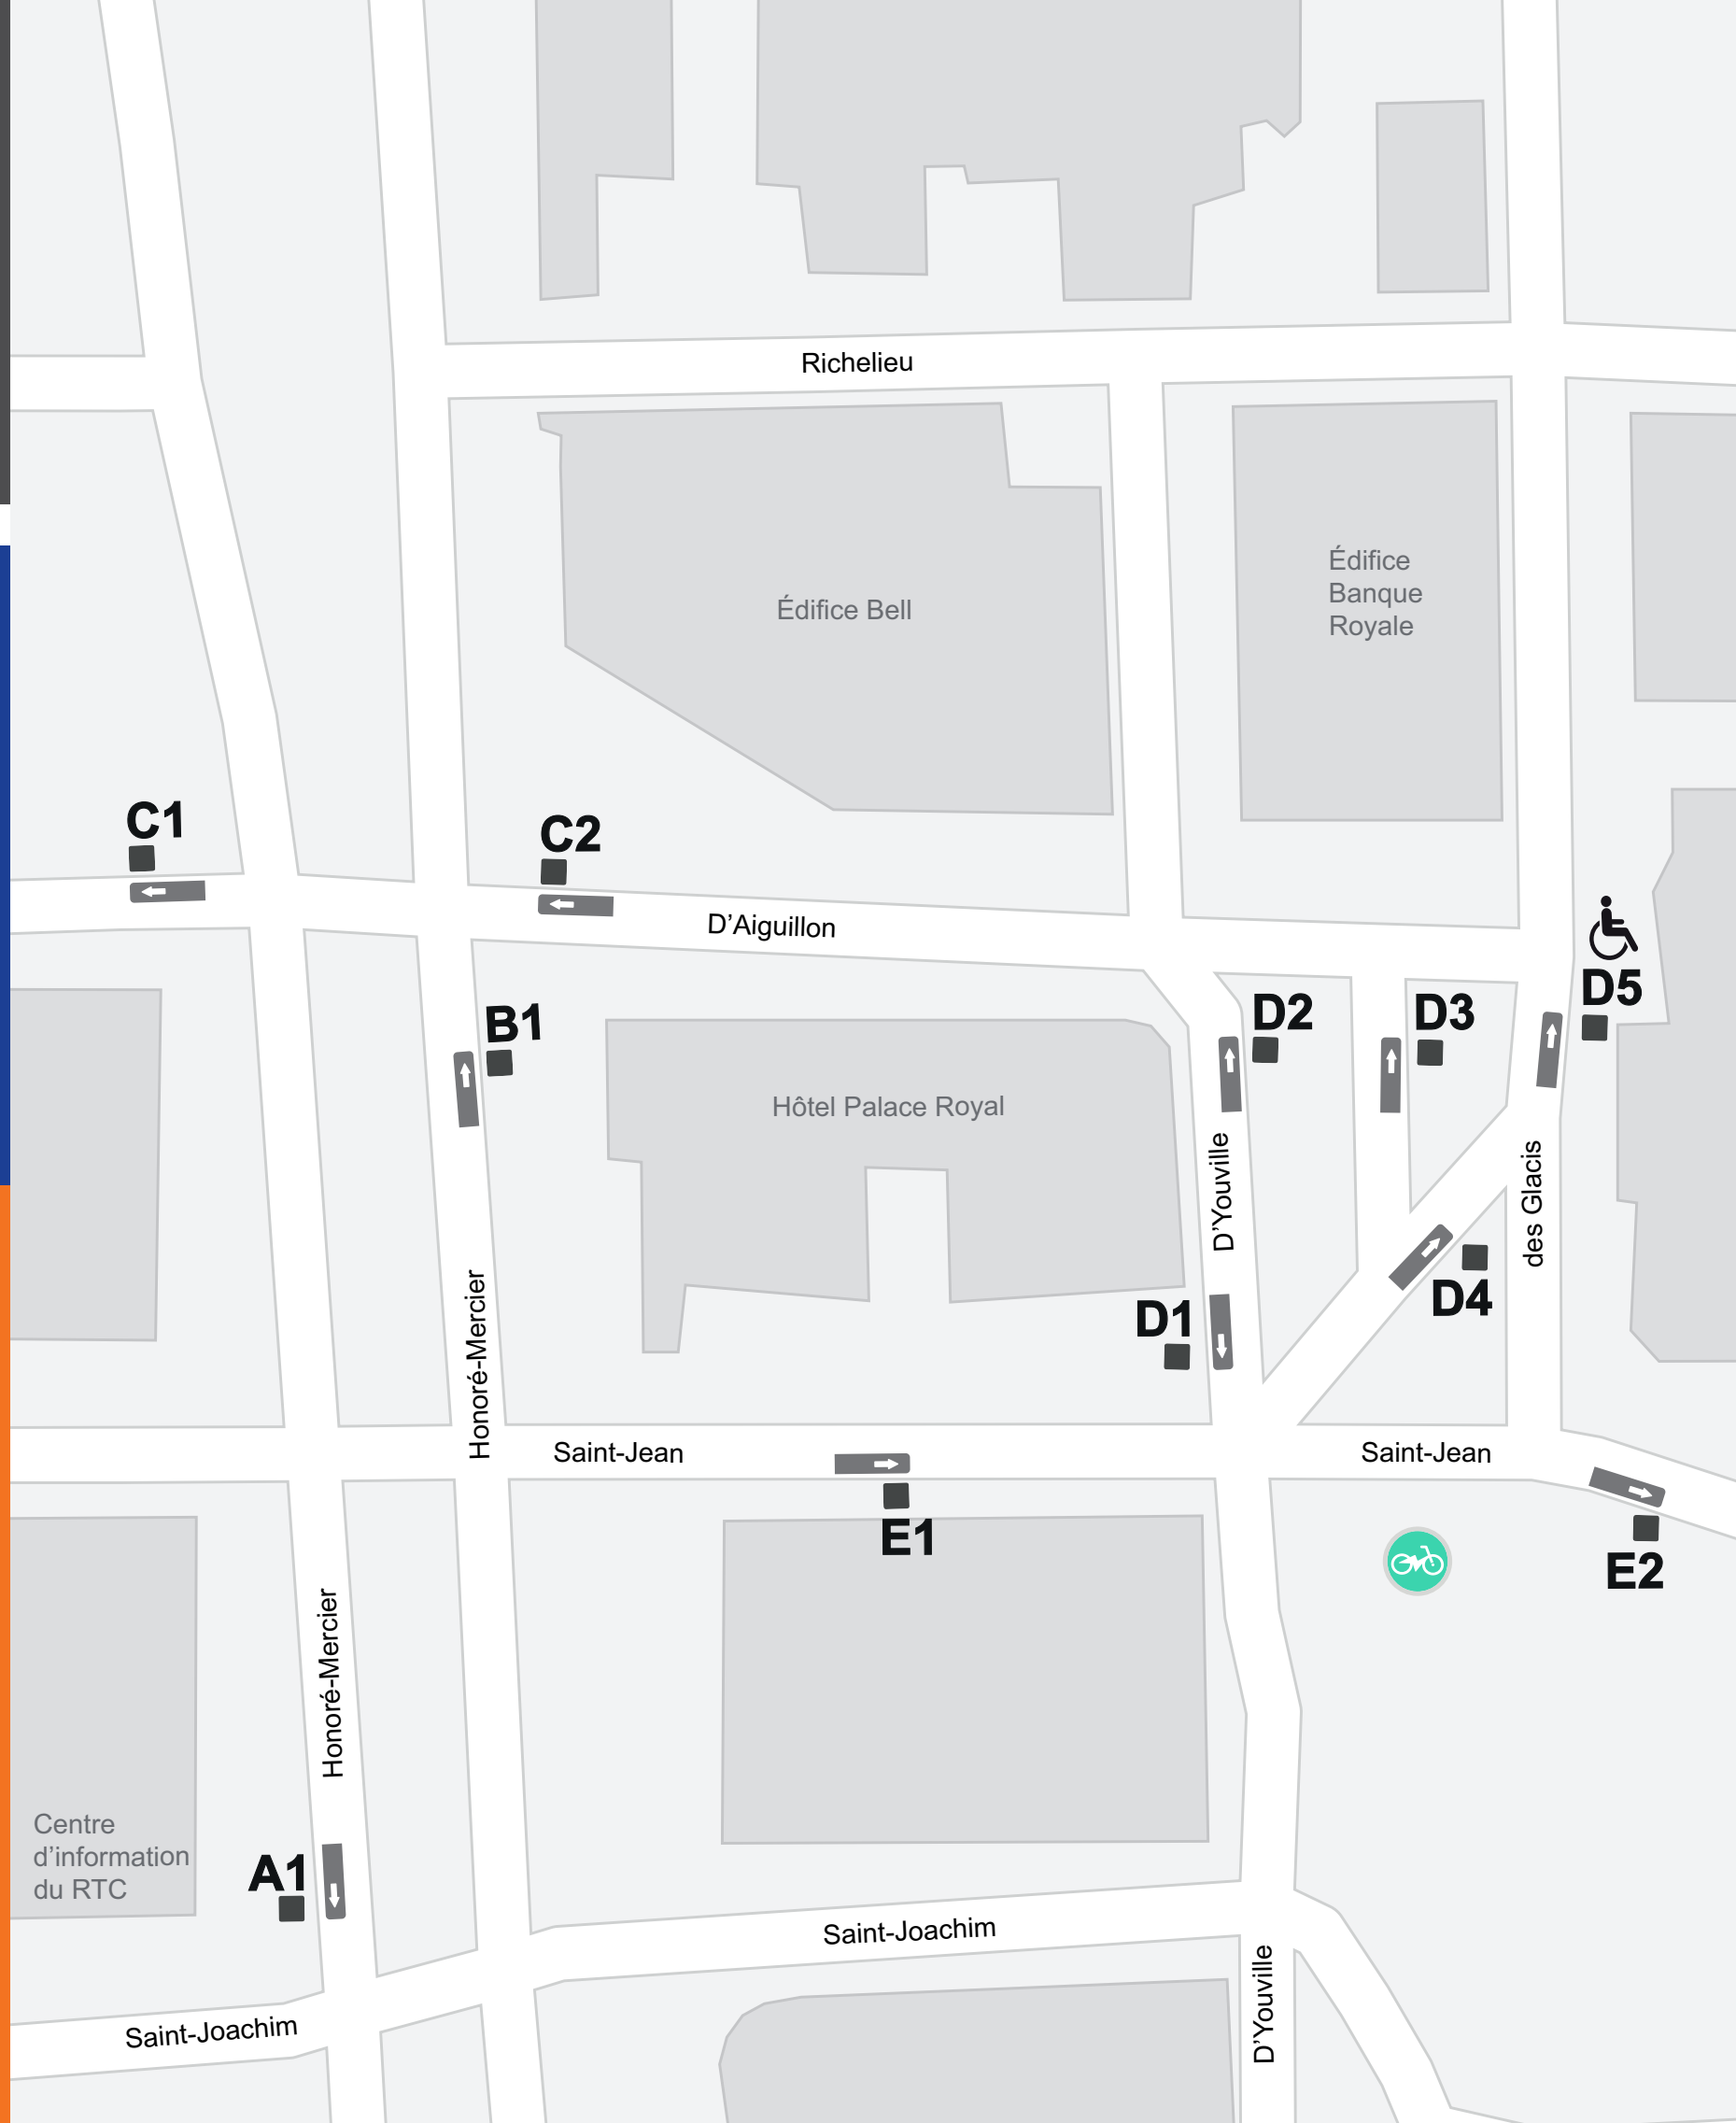

Localisation des arrêts

# Terminus Place-D'Youville

Parcours	Destination	Localisation
3	41e Rue Est / Jean-Talon Ouest	B1
3	Grand Théâtre	A1
11	Pointe-de-Sainte-Foy	A1 D4
11	Gare fluviale	A1 D5
25	Gare du Palais	E2
25	Pointe-de-Sainte-Foy	A1 D2
28	51e Rue Est	B1
28	Colline Parlementaire	A1
54	Sainte-Thérèse-de-Lisieux	E2
65	Colline Parlementaire	A1
65	Lebourgneuf	C2
86	Colline Parlementaire	A1
86	Terminus Les Saules	C2
107	Gare du Palais	E2
107	Pointe-de-Sainte-Foy	A1
133	Terminus de la Faune	E2
136	Colline Parlementaire	A1
136	Montagne-des-Roches	B1
214	Cap-Rouge	A1
215	Cap-Rouge	A1
230	Terminus de la Faune	C2
236	Station des Roses	B1
238	Guillaume-Mathieu	B1
239	Terminus de la Faune	C2
250	Terminus Chute-Montmorency	B1
251	Parc-O-Bus Sainte-Anne	B1
253	Courville	B1
254	Sainte-Thérèse-de-Lisieux	B1
255	Sainte-Thérèse-de-Lisieux	B1
257	Sainte-Thérèse-de-Lisieux	B1
258	Sainte-Thérèse-de-Lisieux	B1
272	Loretteville	C2
273	Loretteville Sud	C2
274	Neufchâtel	C2
277	Val-Bélair	C2
279	L'Ancienne-Lorette	C2
280	L'Ancienne-Lorette	C2
281	Neufchâtel	C2
282	Lac-Saint-Charles	C2
283	Champigny	A1
284	Loretteville	C2
289	Saint-Émile	C2
290	Loretteville	E2
292	Saint-Augustin	A1
294	Saint-Augustin	A1
800	Terminus Chute-Montmorency	B1
800	Pointe-de-Sainte-Foy	A1
801	Pointe-de-Sainte-Foy	A1
801	Terminus de la Faune	B1
807	Pointe-de-Sainte-Foy	C1 D3
907	Pointe-de-Sainte-Foy	C1 D3
915	Cap-Rouge	A1 E1
925	Pointe-de-Sainte-Foy	A1 D4
931	Lac-Saint-Charles	B1
936	Station des Roses	C2
950	Terminus Chute-Montmorency	B1
954	Sainte-Thérèse-de-Lisieux	D1 E2
972	Loretteville	D3
980	L'Ancienne-Lorette	D2
982	Lac-Saint-Charles	C2
984	Neufchâtel	D2
992	Saint-Augustin	D5

## Légende

- Vous êtes à cet arrêt d'autobus
- Arrêt accessible aux personnes en fauteuil roulant
- leBus
- eXpress
- Métrobus
- Couche-tard
- à Vélo