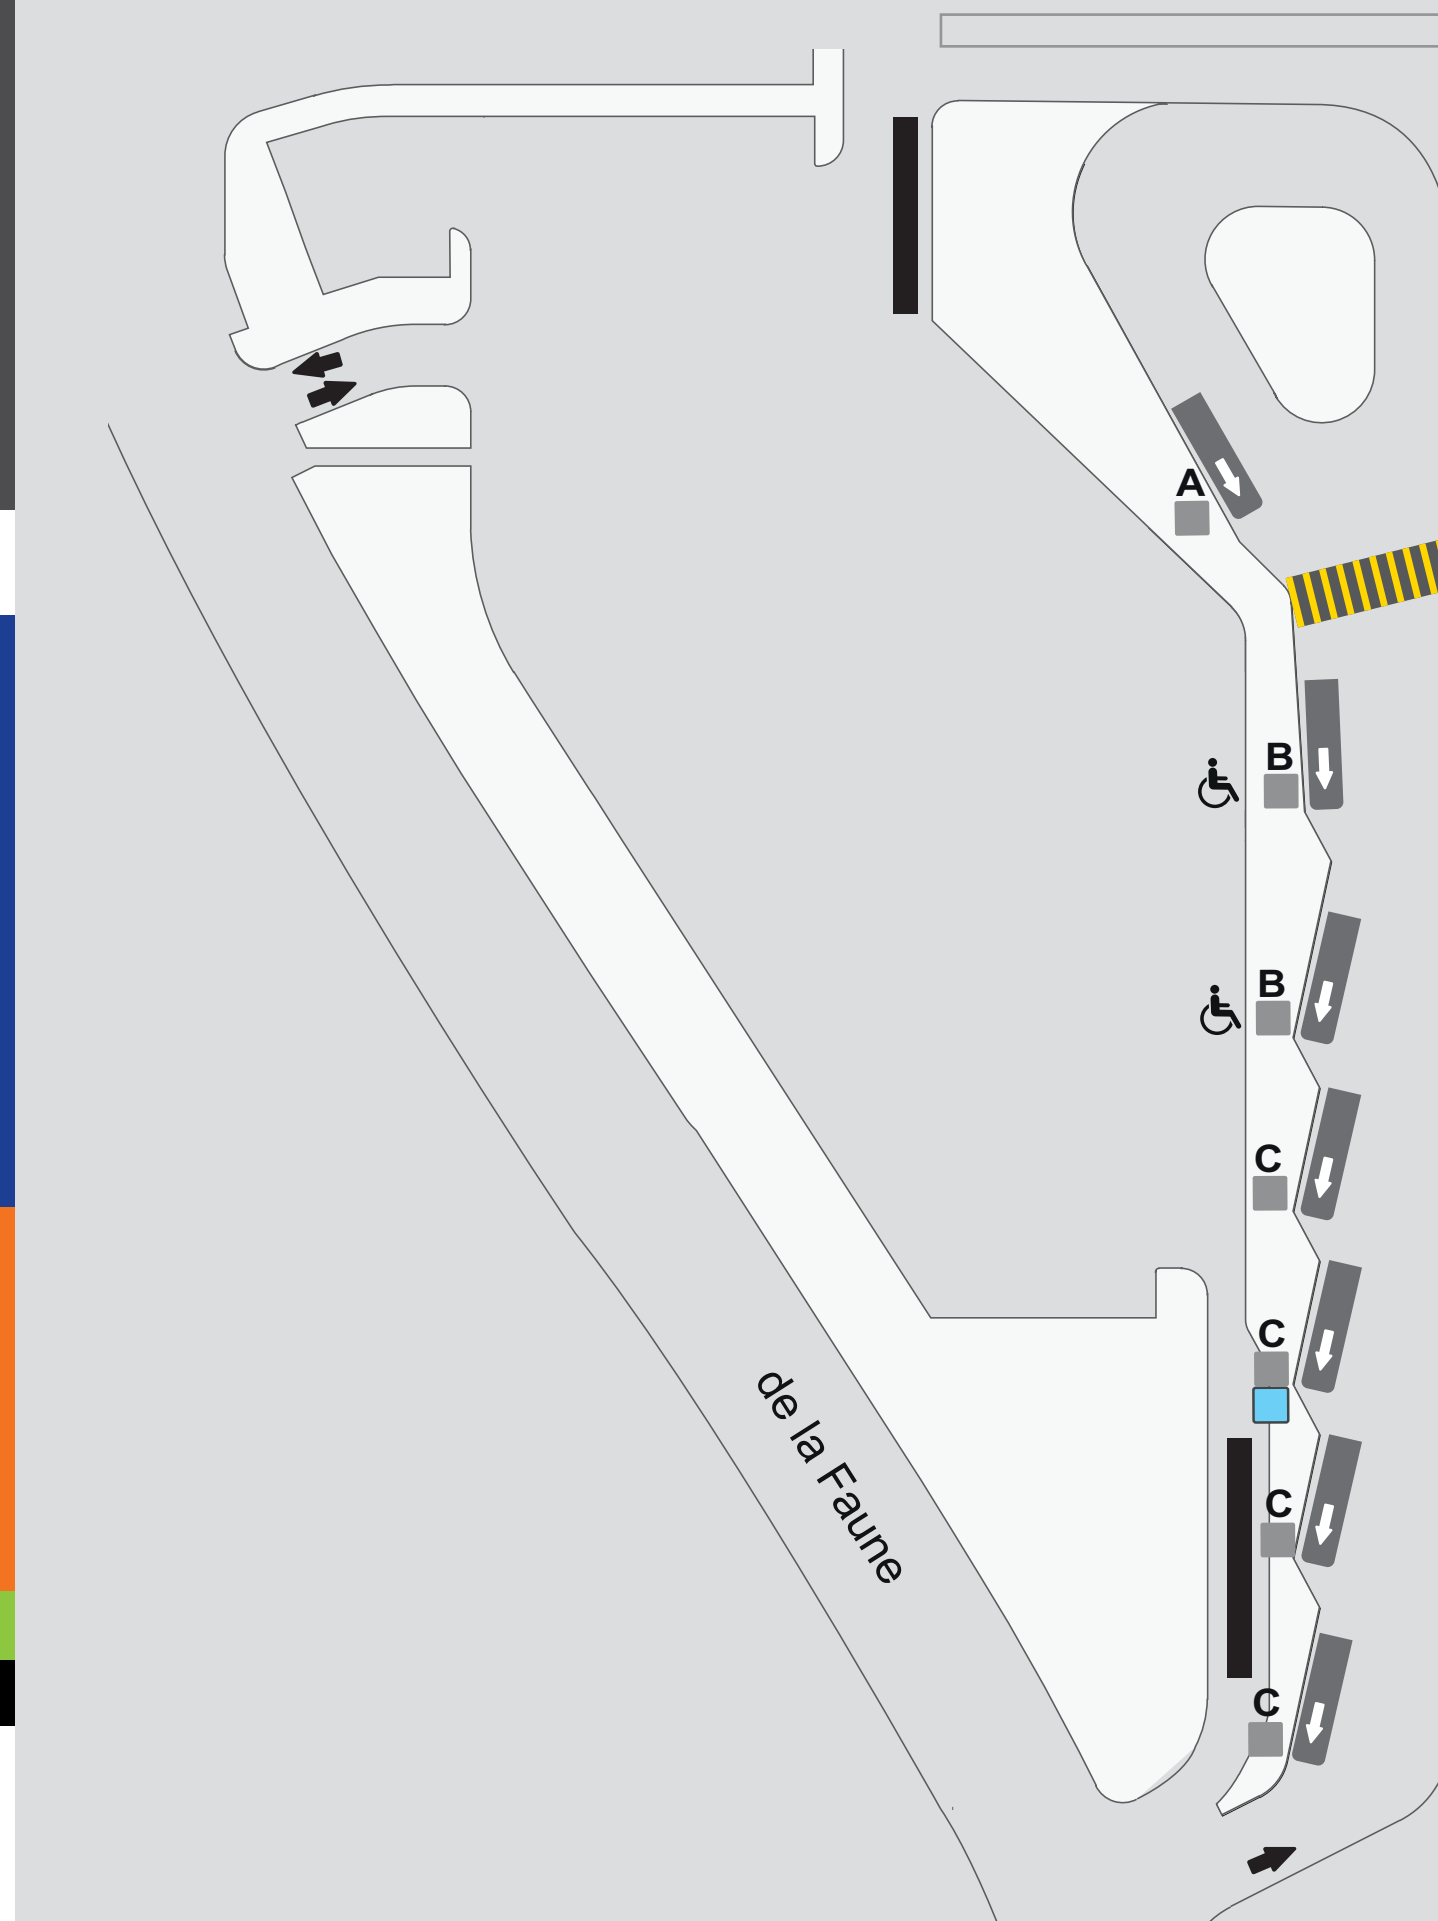

Localisation des arrêts

# Terminus de la Faune

Parcours	Destination	Zone
31	Lac-Saint-Charles	C
32	Lac Clément	C
33	Parc industriel de Charlesbourg	A
34	Des Laurentides	C
39	41e Rue Est	C
81	Terminus Les Saules	A
133	Vieux-Québec	C
230	Colline Parlementaire	C
239	Colline Parlementaire	C
331	Pointe-de-Sainte-Foy	C
337	Univ. Laval / Cégep Garneau	C
537	Sainte-Foy Centre	C
801	Pointe-de-Sainte-Foy	B
931	Terminus Place-D'Youville	C

## Légende

- Vous êtes à cet arrêt d'autobus
- Arrêt accessible aux personnes en fauteuil roulant
- leBus
- eXpress
- Métrobus
- Couche-tard

- TCJC = Transport collectif de La Jacques-Cartier
- Traverse piétonne
- Dépose-minute