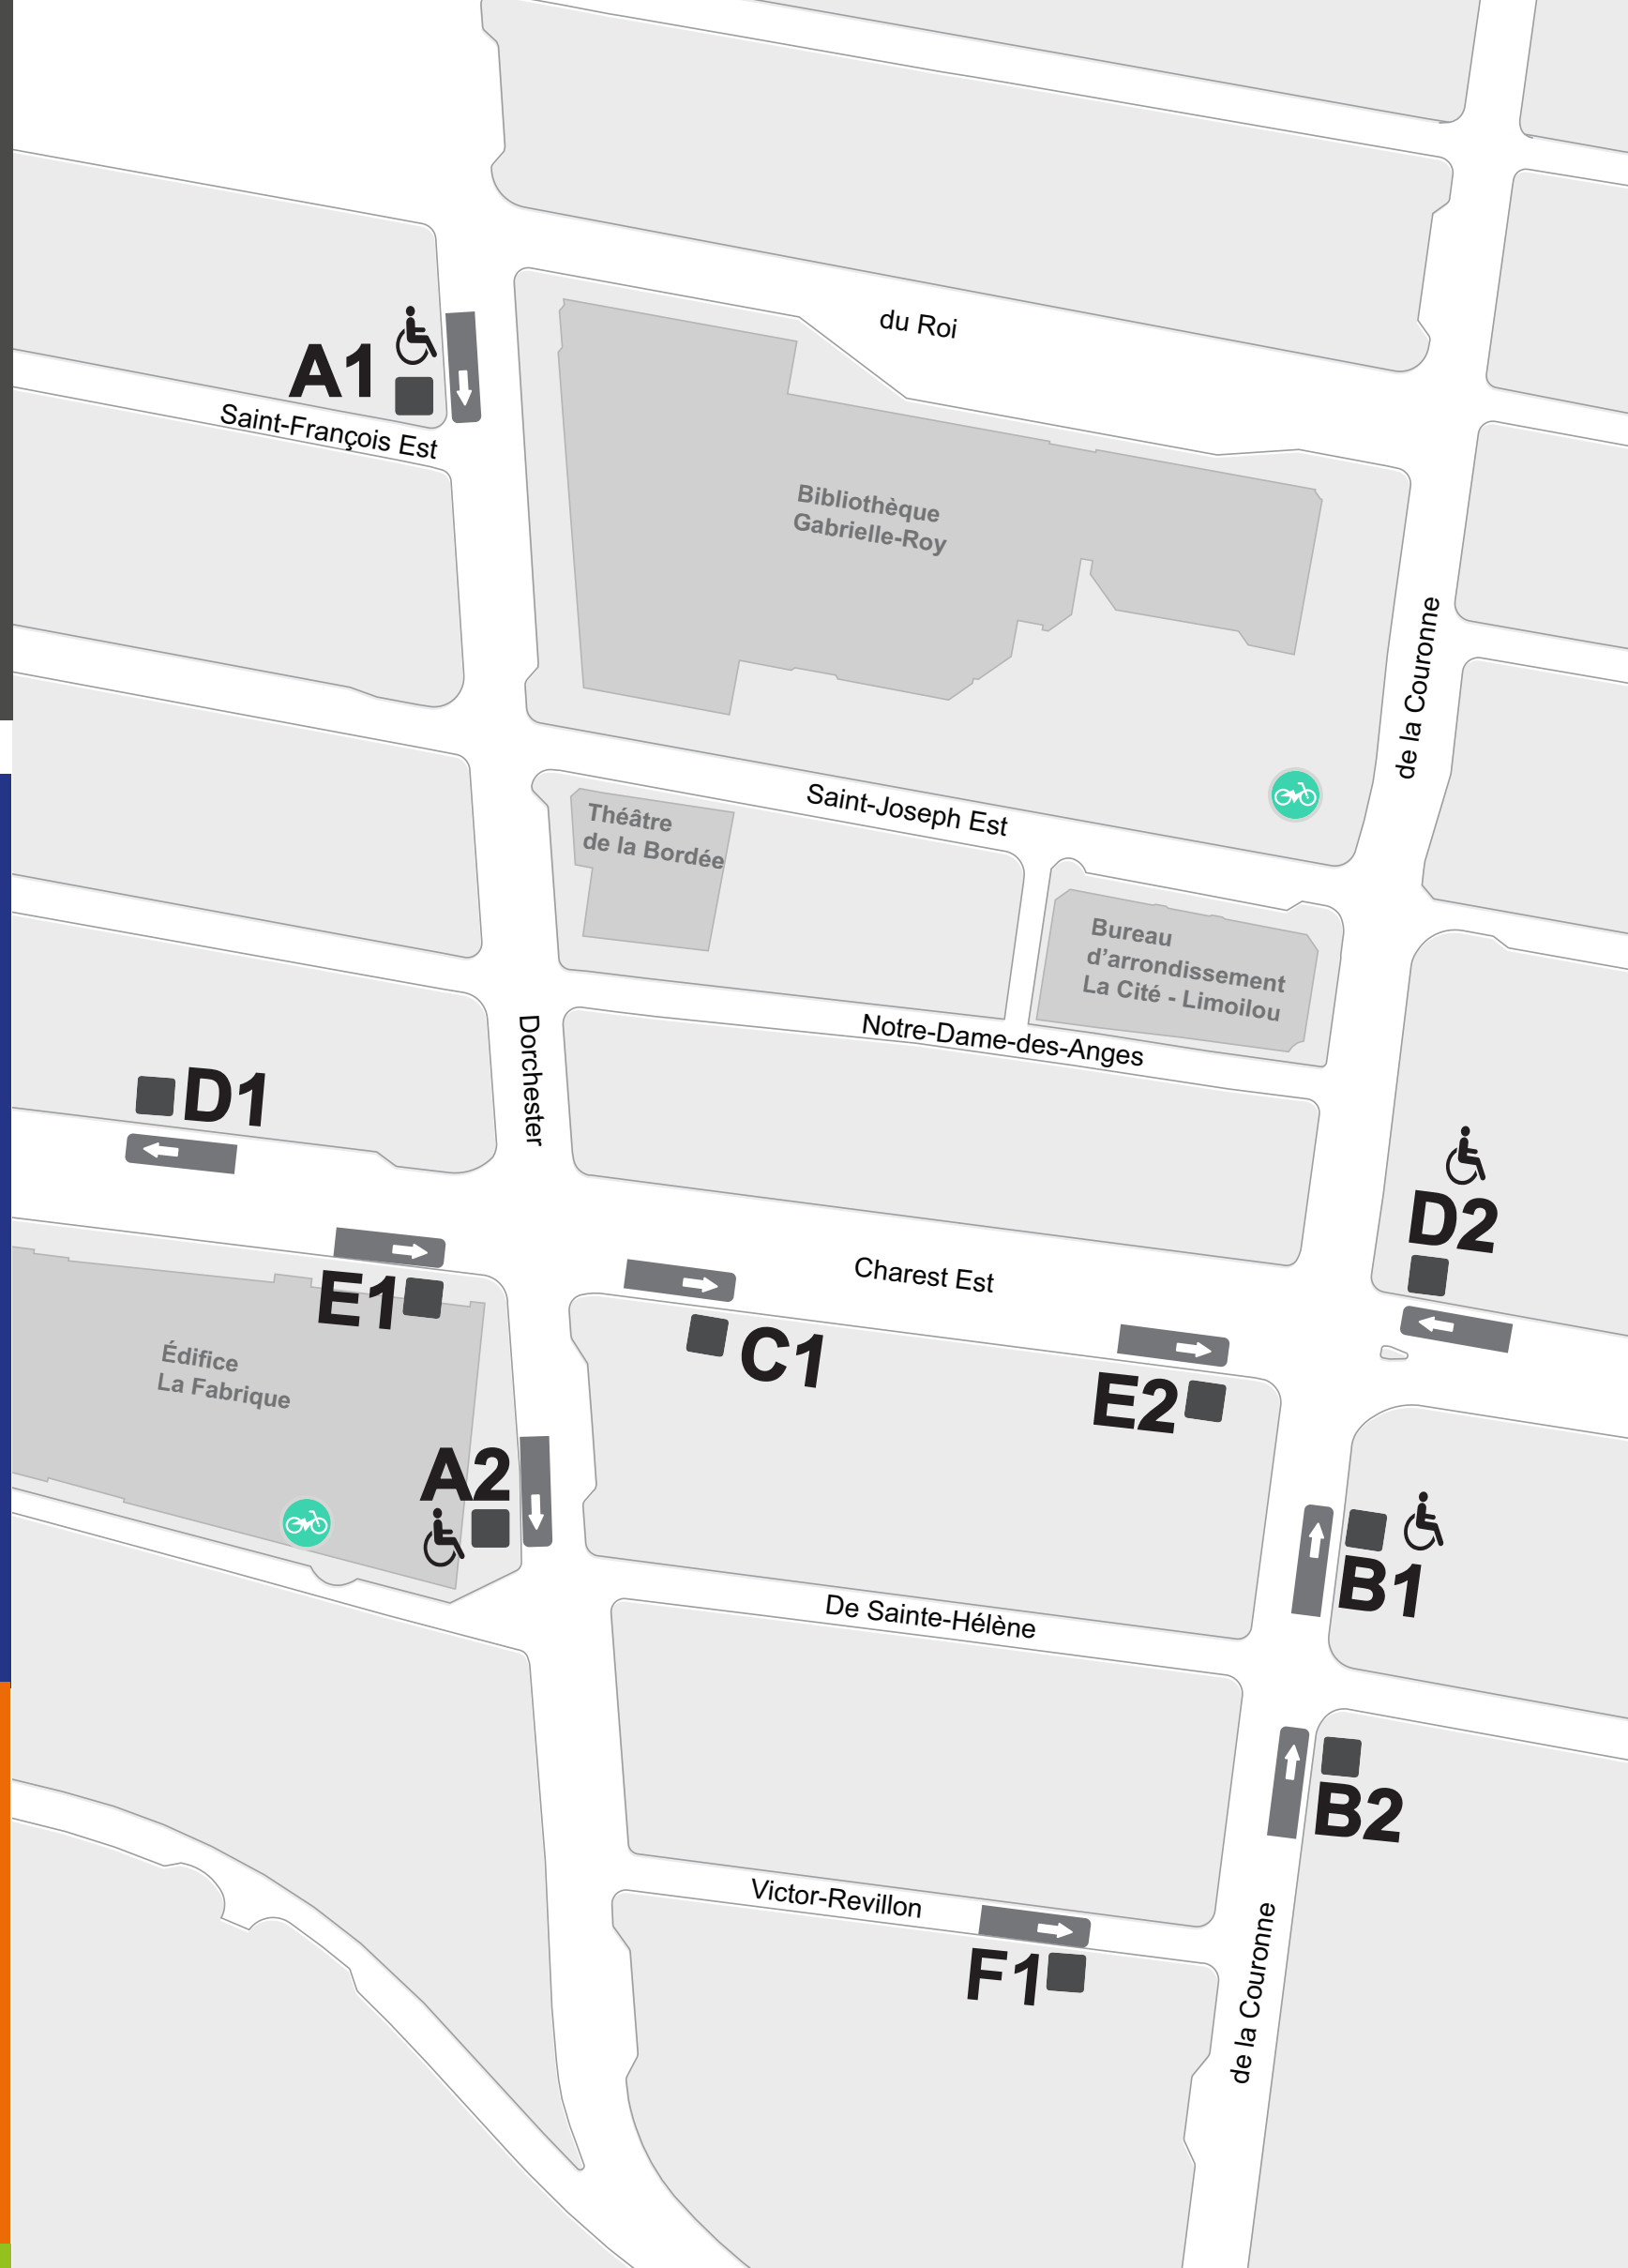

Localisation des arrêts

# Zone de correspondances majeures Place-Jacques-Cartier

Parcours	Destination	Arrêt
1	Gare fluviale / Cap-Blanc	E1 E2
1	Station Belvédère	D1 D2
3	41e Rue Est / Jean-Talon Ouest	B2
3	Grand Théâtre	A1 A2
4	Maizerets	F1
9	Parc Colbert Est	D1
18	Gare du Palais	E1 E2
18	Université Laval	D1 D2
28	48e Rue Est	B2
28	Colline Parlementaire	A1 A2
29	Parc Colbert Ouest	D1
36	Station des Roses	C1
64	Lebourgneuf	C1
65	Colline Parlementaire	A1 A2
65	Lebourgneuf	B2
74	Val-Bélair	C1
80	L'Ancienne-Lorette	D1
82	Lac-Saint-Charles	C1
84	Val-Bélair	C1
85	Lebourgneuf	D1
86	Colline Parlementaire	A1 A2
86	Terminus Les Saules	B2 C1
230	Terminus de la Faune	B2
239	Terminus de la Faune	B2
272	Loretteville	B2
273	Loretteville Sud	B2
274	Neufchâtel	B2
277	Val-Bélair	B2
279	L'Ancienne-Lorette	B2
280	L'Ancienne-Lorette	B2
281	Neufchâtel	B2
282	Lac-Saint-Charles	B2
284	Loretteville	B2
289	Saint-Émile	B2
292	Saint-Augustin	E2
294	Saint-Augustin	E2
800	Terminus Chute-Montmorency	B1
800	Pointe-de-Sainte-Foy	A2 D2
801	Pointe-de-Sainte-Foy	A1 A2
801	Terminus de la Faune	B1
931	Lac-Saint-Charles	B2
931	Place D'Youville	A1 A2
936	Station des Roses	B2
950	Terminus Chute-Montmorency	B2
972	Loretteville	B2
980	L'Ancienne-Lorette	D1
982	Lac-Saint-Charles	B2
984	Neufchâtel	B2

### Légende

- Vous êtes à cet arrêt d'autobus
- Arrêt accessible aux personnes en fauteuil roulant
- leBus
- eXpress
- Métrobus
- Couche-tard
- àVélo

### Arrêt

- > 418 627-2511
- > rtcquebec.ca
- > RTC Nomade temps réel  
> Application pour Android et iPhone
- > SMS – 72511  
> Textez le numéro de parcours et le numéro d'arrêt
- > twitter.com/rtcquebec
- > facebook.com/rtcqc