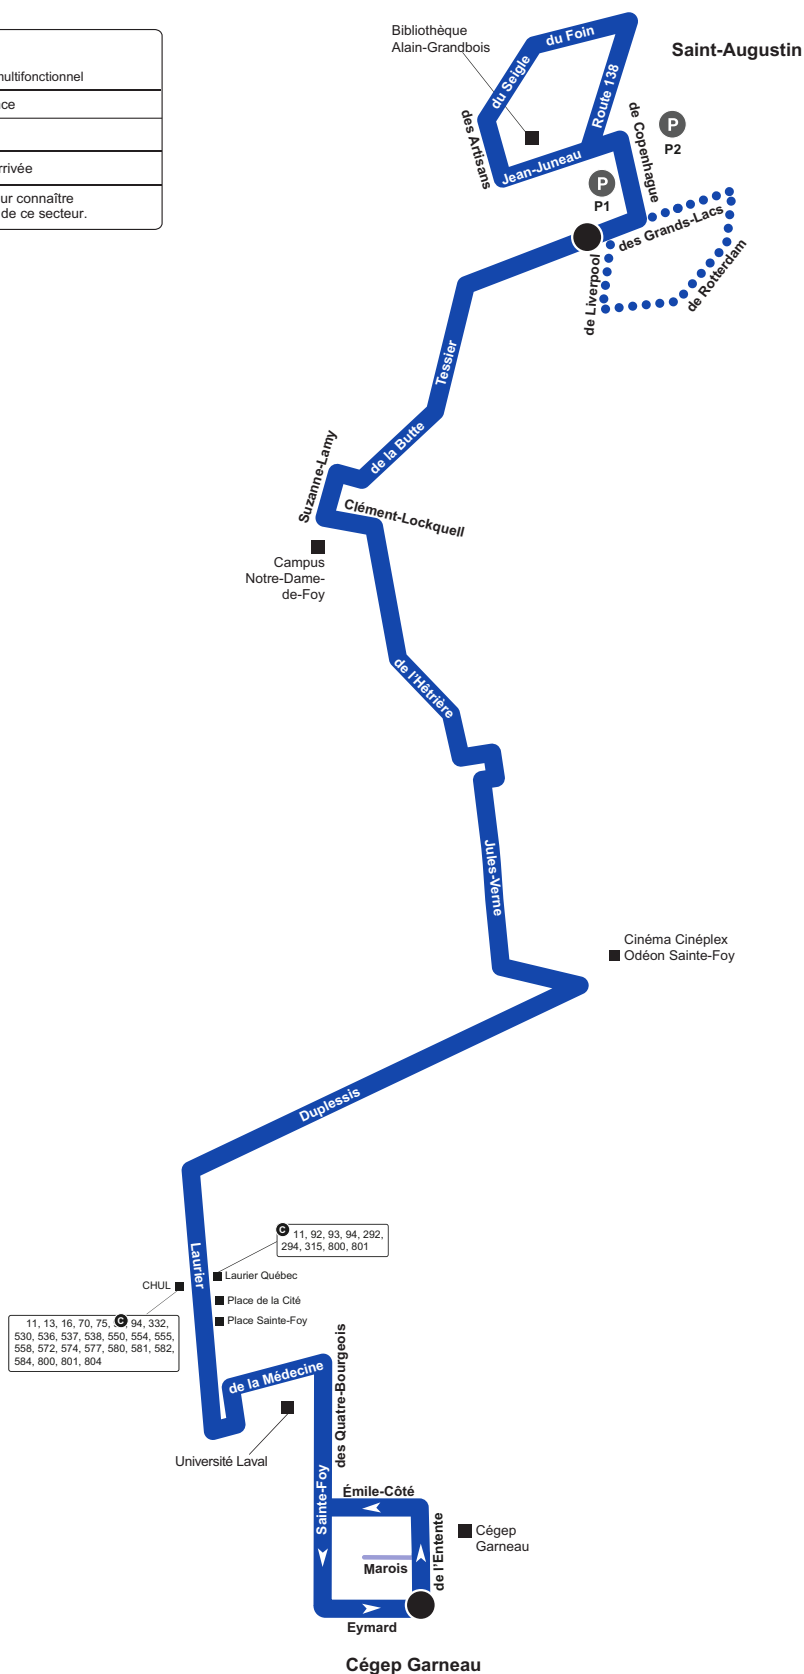

Parcours 92

À compter du 25 novembre 2023

P	PARC-O-BUS P1 Métro Plus GP P2 Complexe sportif multifonctionnel
C	Lieu de correspondance
■	Lieu public
●	Point de départ et d'arrivée
...	Consultez l'horaire pour connaître les heures de service de ce secteur.

418 627-2511 SMS : 72511 rtcquebec.ca

facebook.com/rtcqc twitter.com/rtcquebec