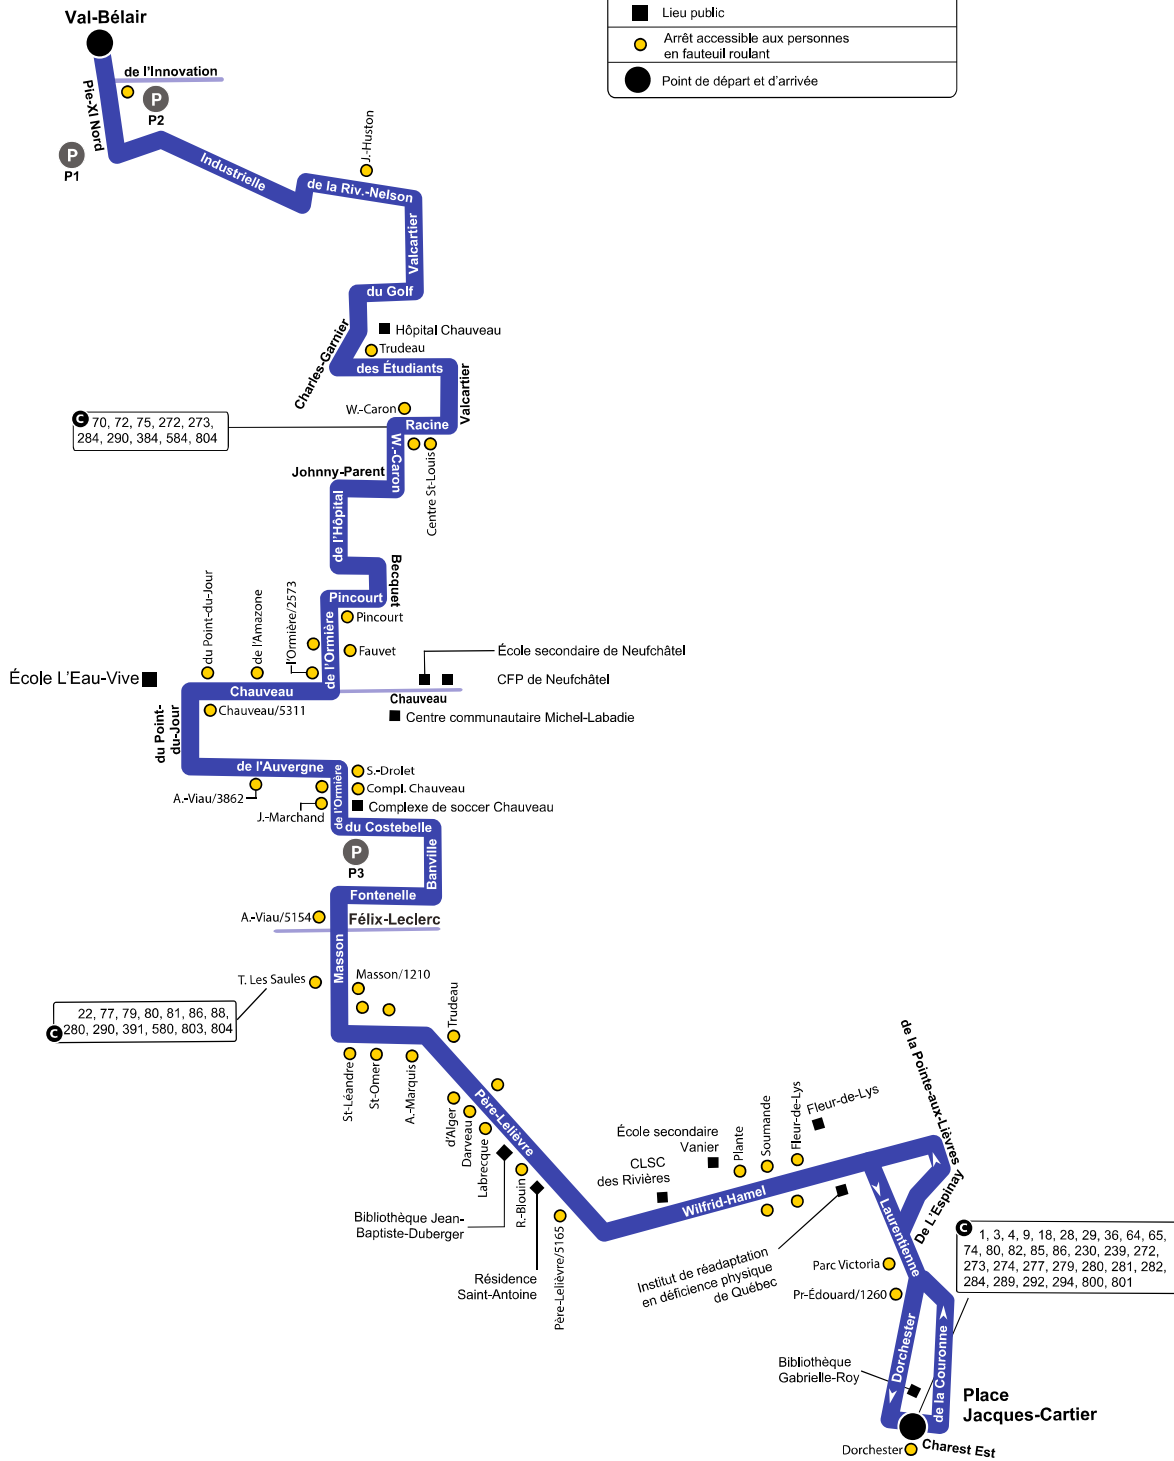

Parcours 84

À compter du 23 mars 2024

PARC-O-BUS
P P1 Place Val-Bélair P2 Bibliothèque Félix-Leclerc P3 Carrefour Les Saules
C Lieu de correspondance
■ Lieu public
● Arrêt accessible aux personnes en fauteuil roulant
● Point de départ et d'arrivée

418 627-2511 SMS : 72511 rtcquebec.ca

[facebook.com/rtcqc](https://www.facebook.com/rtcqc) twitter.com/rtcquebec