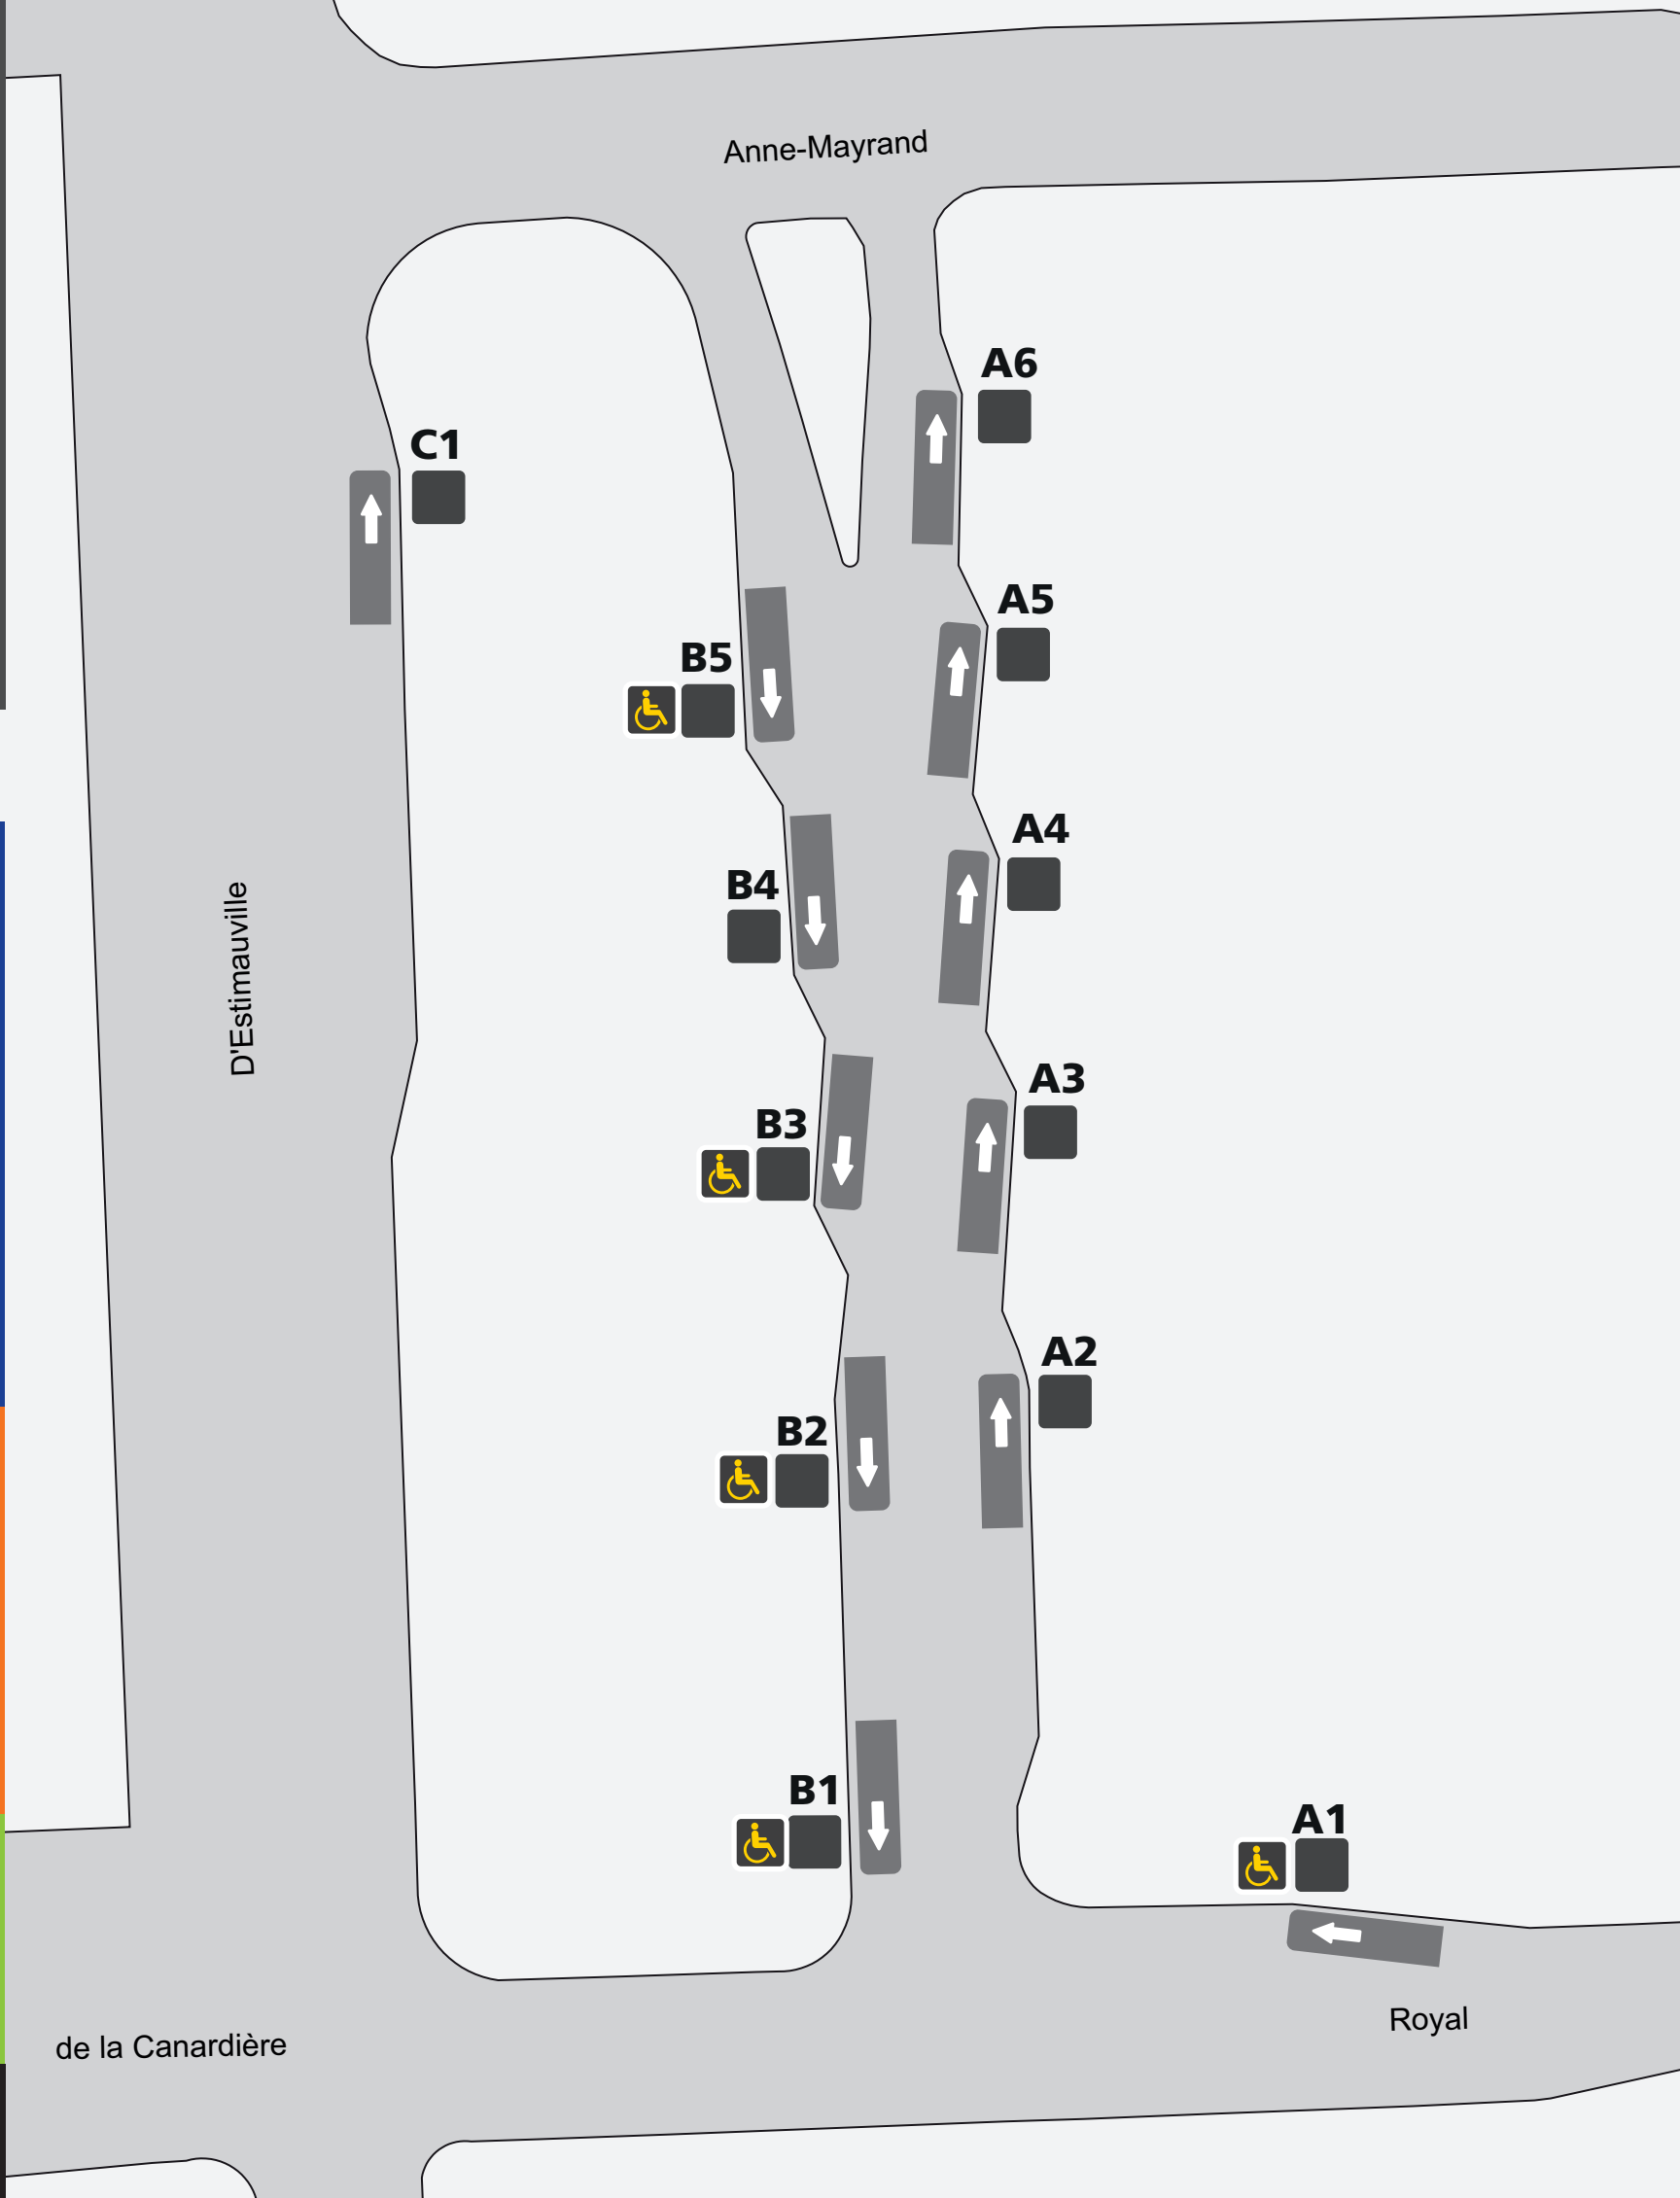

Localisation des arrêts Terminus Beauport

Parcours	Destination	Quai
51	Parc-O-Bus Sainte-Anne	A4
52	Maizerets	B5
52	Terminus Charlesbourg	C1
53	Courville	A3
54	Terminus Beauport / Vieux-Québec	A1
54	Sainte-Thérèse-de-Lisieux	B5
55	Sainte-Thérèse-de-Lisieux	A2
56	Parc industriel de Beauport	A5
57	Sainte-Thérèse-de-Lisieux	A5
58	Sainte-Thérèse-de-Lisieux	B4
250	Colline Parlementaire	A1
250	Terminus Chute-Montmorency	B2
258	Colline Parlementaire	A1
258	Sainte-Thérèse-de-Lisieux	B4
350	Univ. Laval / Cégep Garneau	C1
354	Pointe-de-Sainte-Foy	C1
550	Sainte-Foy Centre	C1
800	Pointe-de-Sainte-Foy	A1
800	Terminus Chute-Montmorency	B1
802	Station Belvédère	B2
803	Terminus Les Saules	B3
950	Terminus Chute-Montmorency	B1
954	Sainte-Thérèse-de-Lisieux	B2

Mis à jour le 22 juin 2024

Légende

- Vous êtes à cet arrêt d'autobus
- Direction du parcours
- Arrêt accessible aux personnes en fauteuil roulant
- leBus
- eXpress
- Métrobus
- Couche-tard

Arrêt

- > 418 627-2511
- > rtcquebec.ca
- > RTC Nomade temps réel
> Application pour Android et iPhone
- > SMS – 72511
> Textez le numéro de parcours et le numéro d'arrêt
- > twitter.com/rtcquebec
- > facebook.com/rtcqc