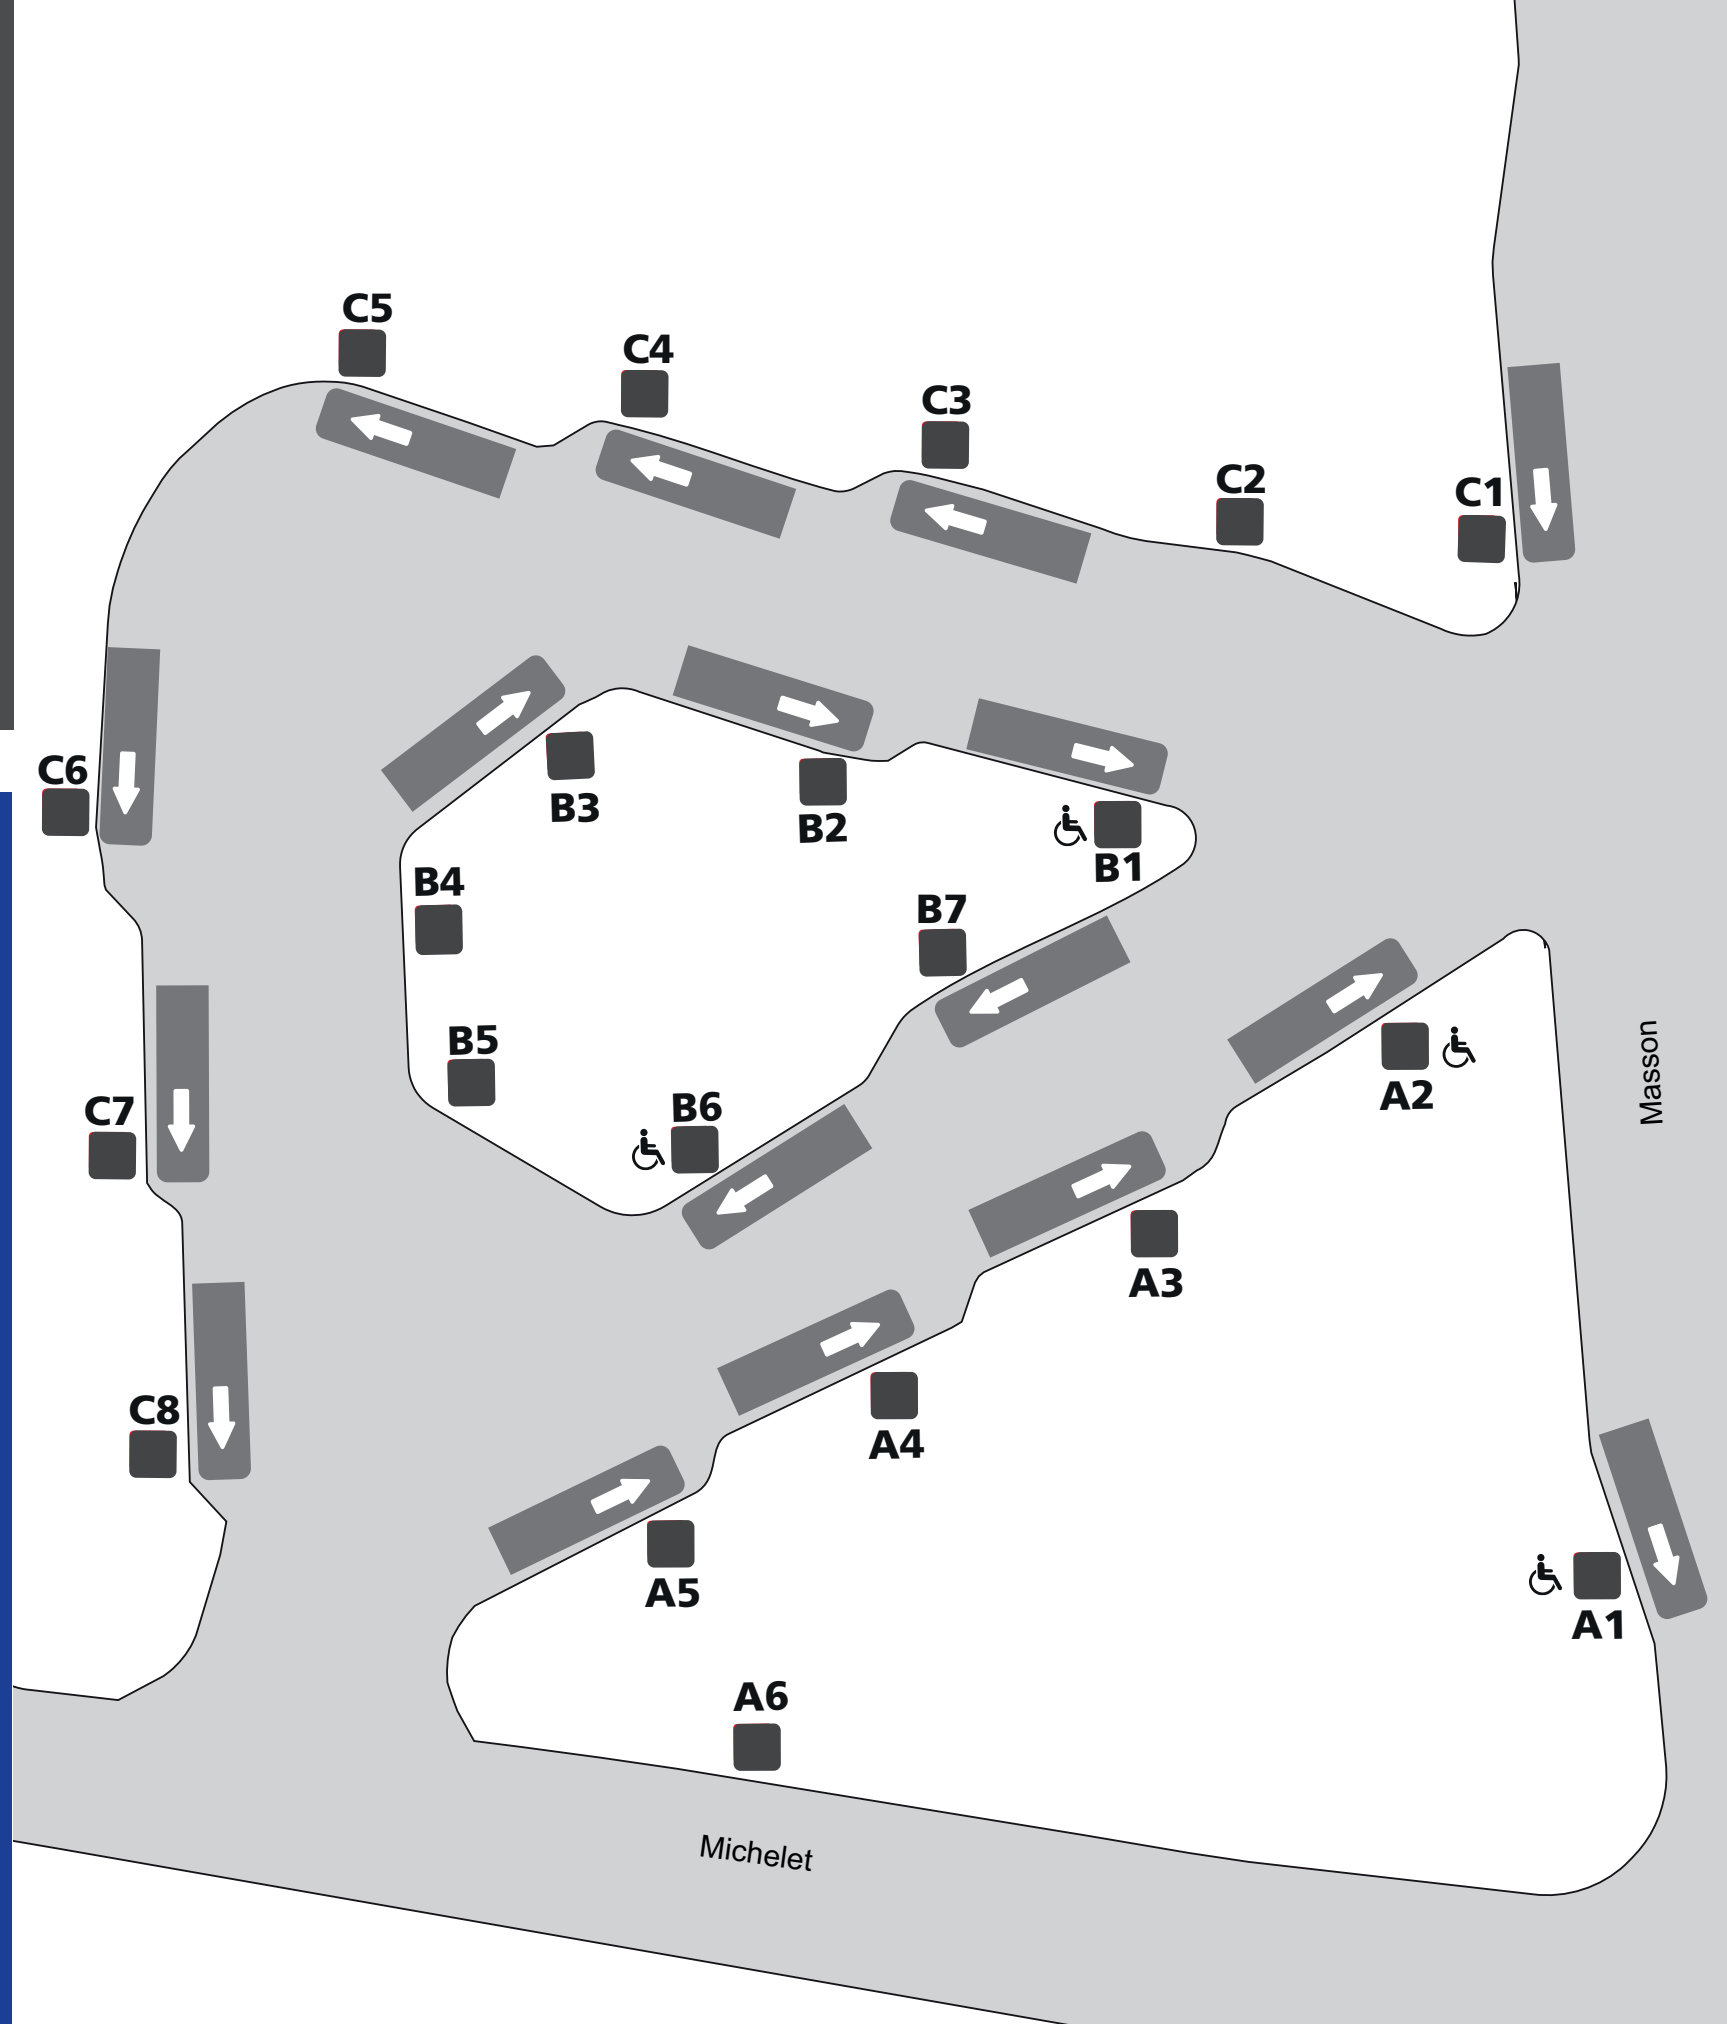

Localisation des arrêts Terminus Les Saules

Parcours	Destination	Quai
22	Sainte-Foy Centre	C5
74	Place Jacques-Cartier	A1
74	Val-Bélair	B6
77	Val-Bélair	B7
79	Belvédère	A5
79	Chauveau	C6
79B	École sec. Polyvalente de L'Ancienne-Lorette	C6
80	Aéroport int. Jean-Lesage	C7
80	Place Jacques-Cartier	A3
81	Terminus de la Faune	A4
84	Val-Bélair	B6
84G	du Costebelle / de Pertuis	B6
84	Place Jacques-Cartier	A1
84G	Place Jacques-Cartier	A1
86	Place Jacques-Cartier / Colline Parlementaire	C4
88	Sainte-Foy Centre	C3
92A	Campus Notre-Dame-de-Foy	C1
280	Colline Parlementaire	B3
290	Vieux-Québec	B2
391	Pointe-de-Sainte-Foy	C8
580	Sainte-Foy Centre	A4
803	Terminus Beauport	A2
804	Loretteville	B1
804	Sainte-Foy Centre	A1
904	Loretteville	B1
980	L'Ancienne-Lorette	C7
984	Neufchâtel	B6

Légende

- Vous êtes à cet arrêt d'autobus
- Arrêt accessible aux personnes en fauteuil roulant
- leBus
- eXpress
- Métrobus
- Couche-tard

Arrêt

- > 418 627-2511
- > rtcquebec.ca
- > RTC Nomade temps réel
> Application pour Android et iPhone
- > SMS – 72511
> Textez le numéro de parcours et le numéro d'arrêt
- > twitter.com/rtcquebec
- > facebook.com/rtcqc