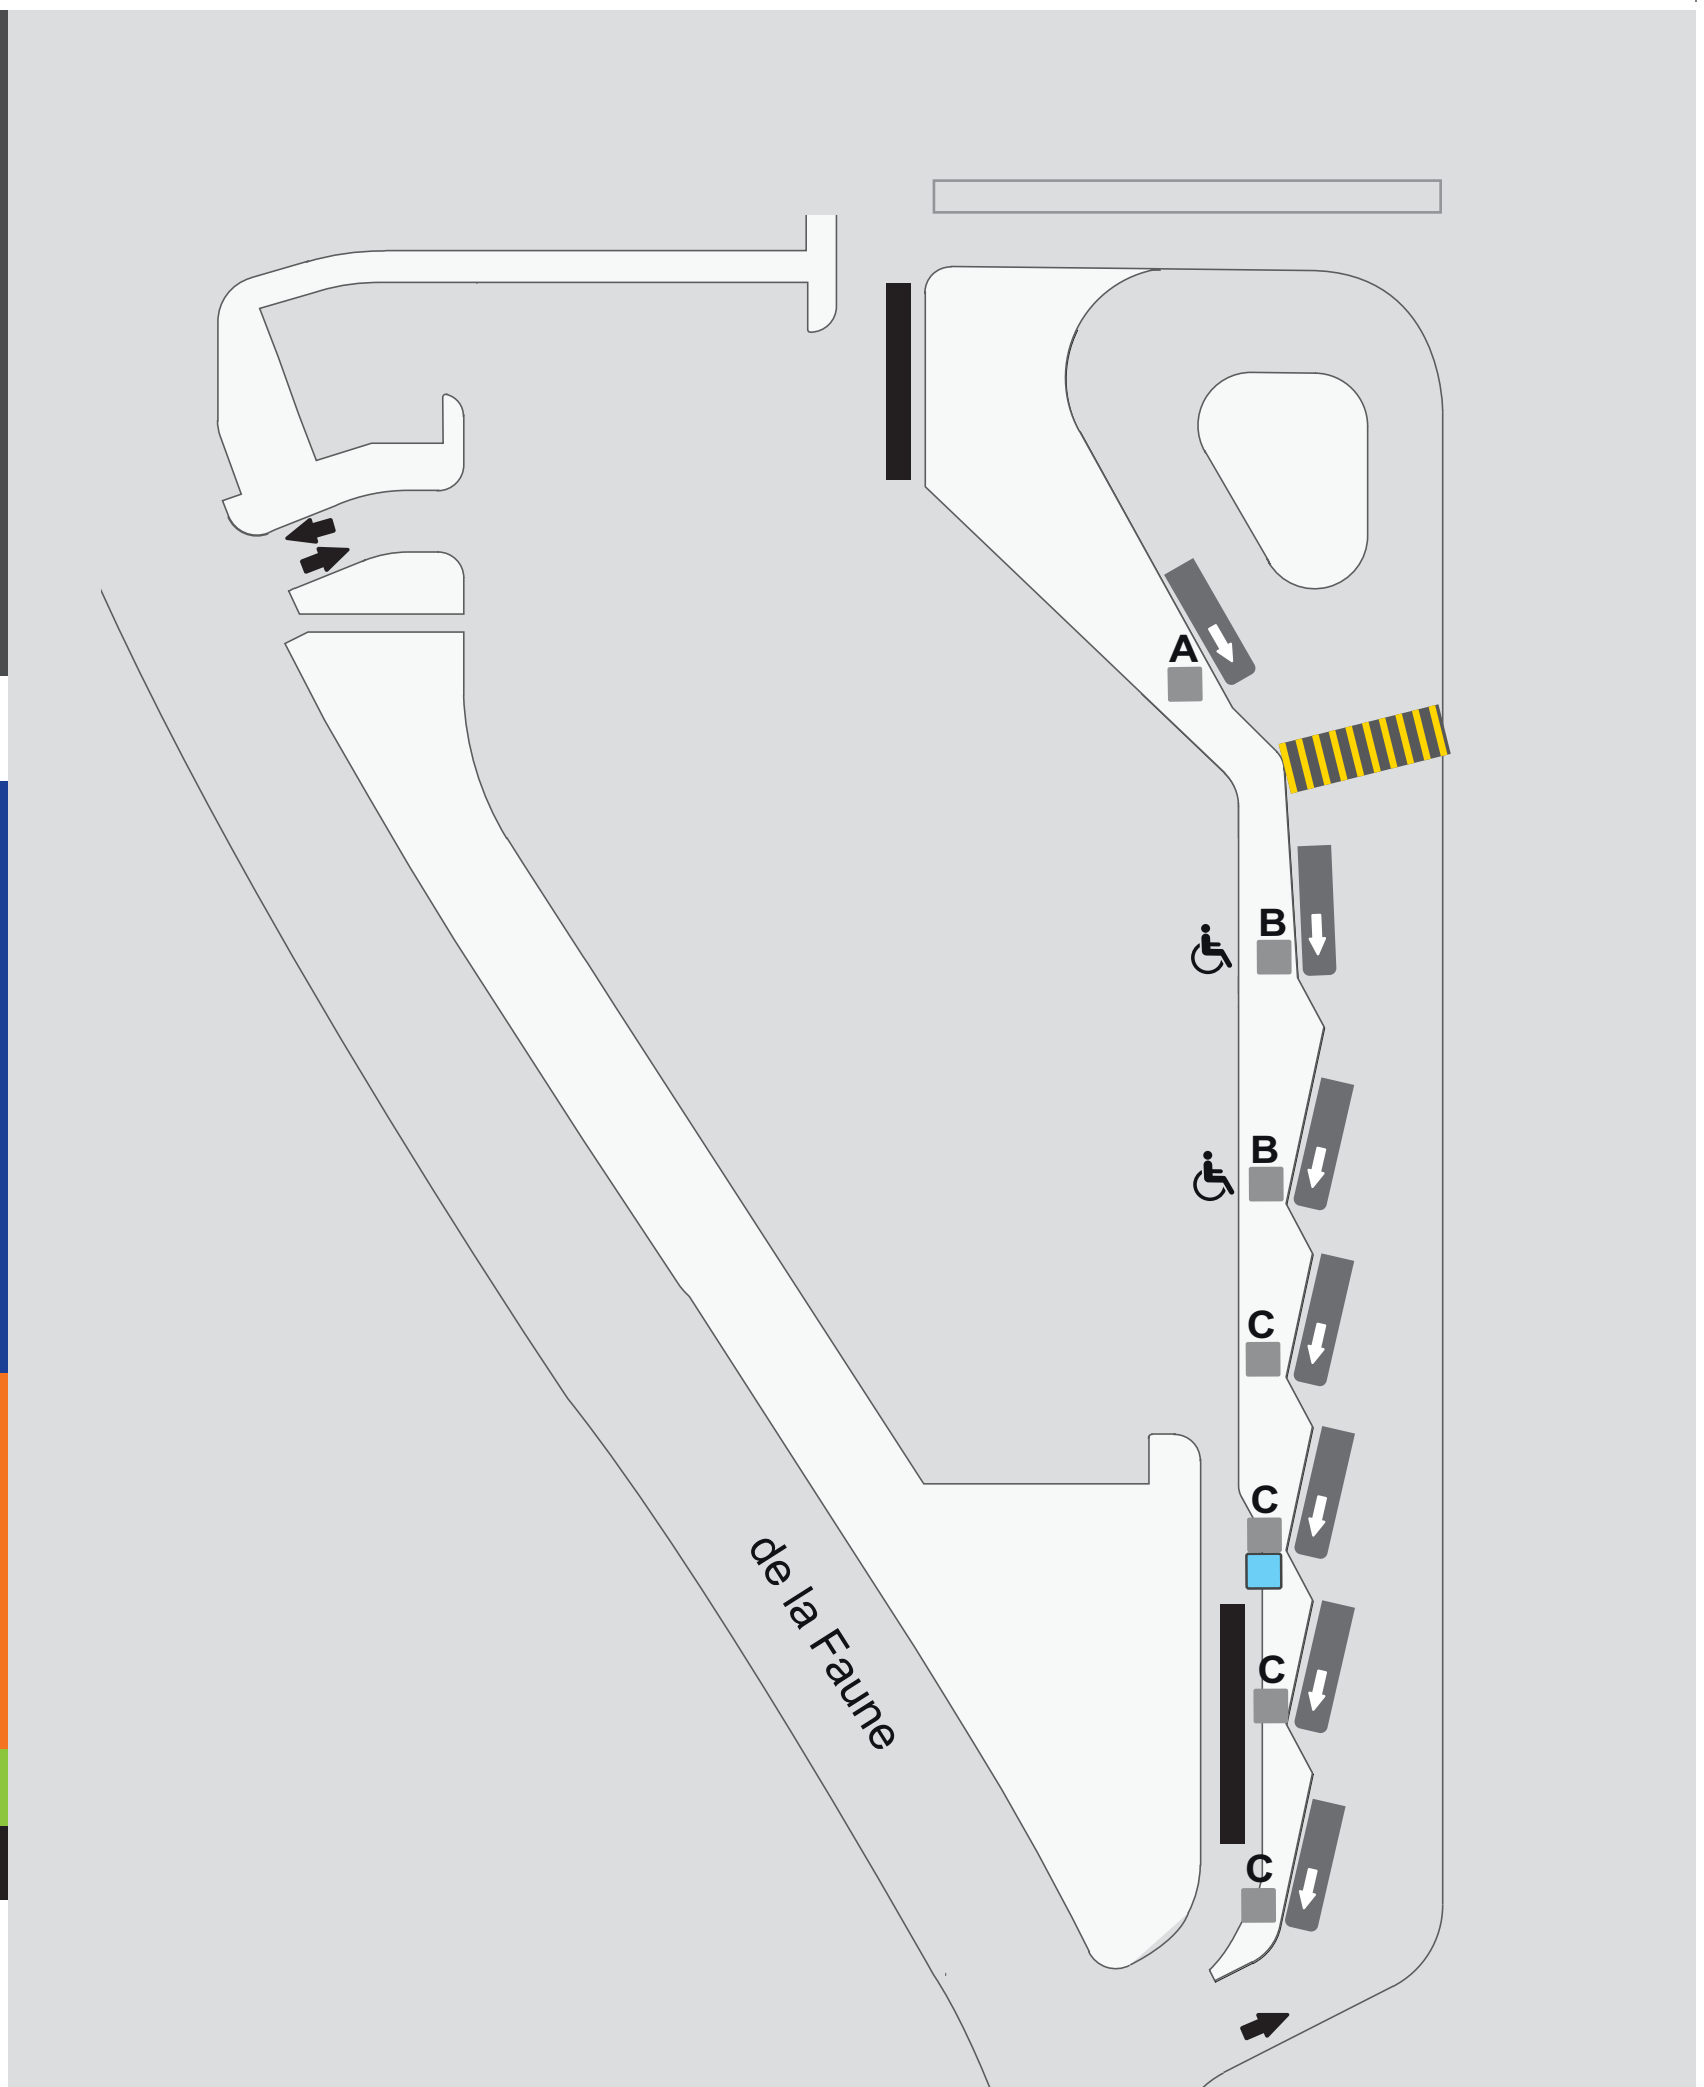

Localisation des arrêts  
**Terminus de la Faune**

Parcours	Destination	Zone
31	Lac-Saint-Charles	C
32	Lac Clément	C
33	Parc industriel de Charlesbourg	A
34	Des Laurentides	C
39	41e Rue Est	C
81	Terminus Les Saules	A
133	Vieux-Québec	C
230	Colline Parlementaire	C
239	Colline Parlementaire	C
331	Pointe-de-Sainte-Foy	C
337	Univ. Laval / Cégep Garneau	C
537	Sainte-Foy Centre	C
801	Pointe-de-Sainte-Foy	B
931	Terminus Place-D'Youville	C

Mis à jour le 22 juin 2024

**Légende**

- Vous êtes à cet arrêt d'autobus
- Arrêt accessible aux personnes en fauteuil roulant
- leBus
- eXpress
- Métrobus
- Couche-tard
- TCJC = Transport collectif de La Jacques-Cartier
- Traverse piétonne
- Dépose-minute

**Arrêt**

- > 418 627-2511
- > rtcquebec.ca
- > RTC Nomade temps réel  
> Application pour Android et iPhone
- > SMS – 72511  
> Textez le numéro de parcours et le numéro d'arrêt
- > twitter.com/rtcquebec
- > facebook.com/rtcqc