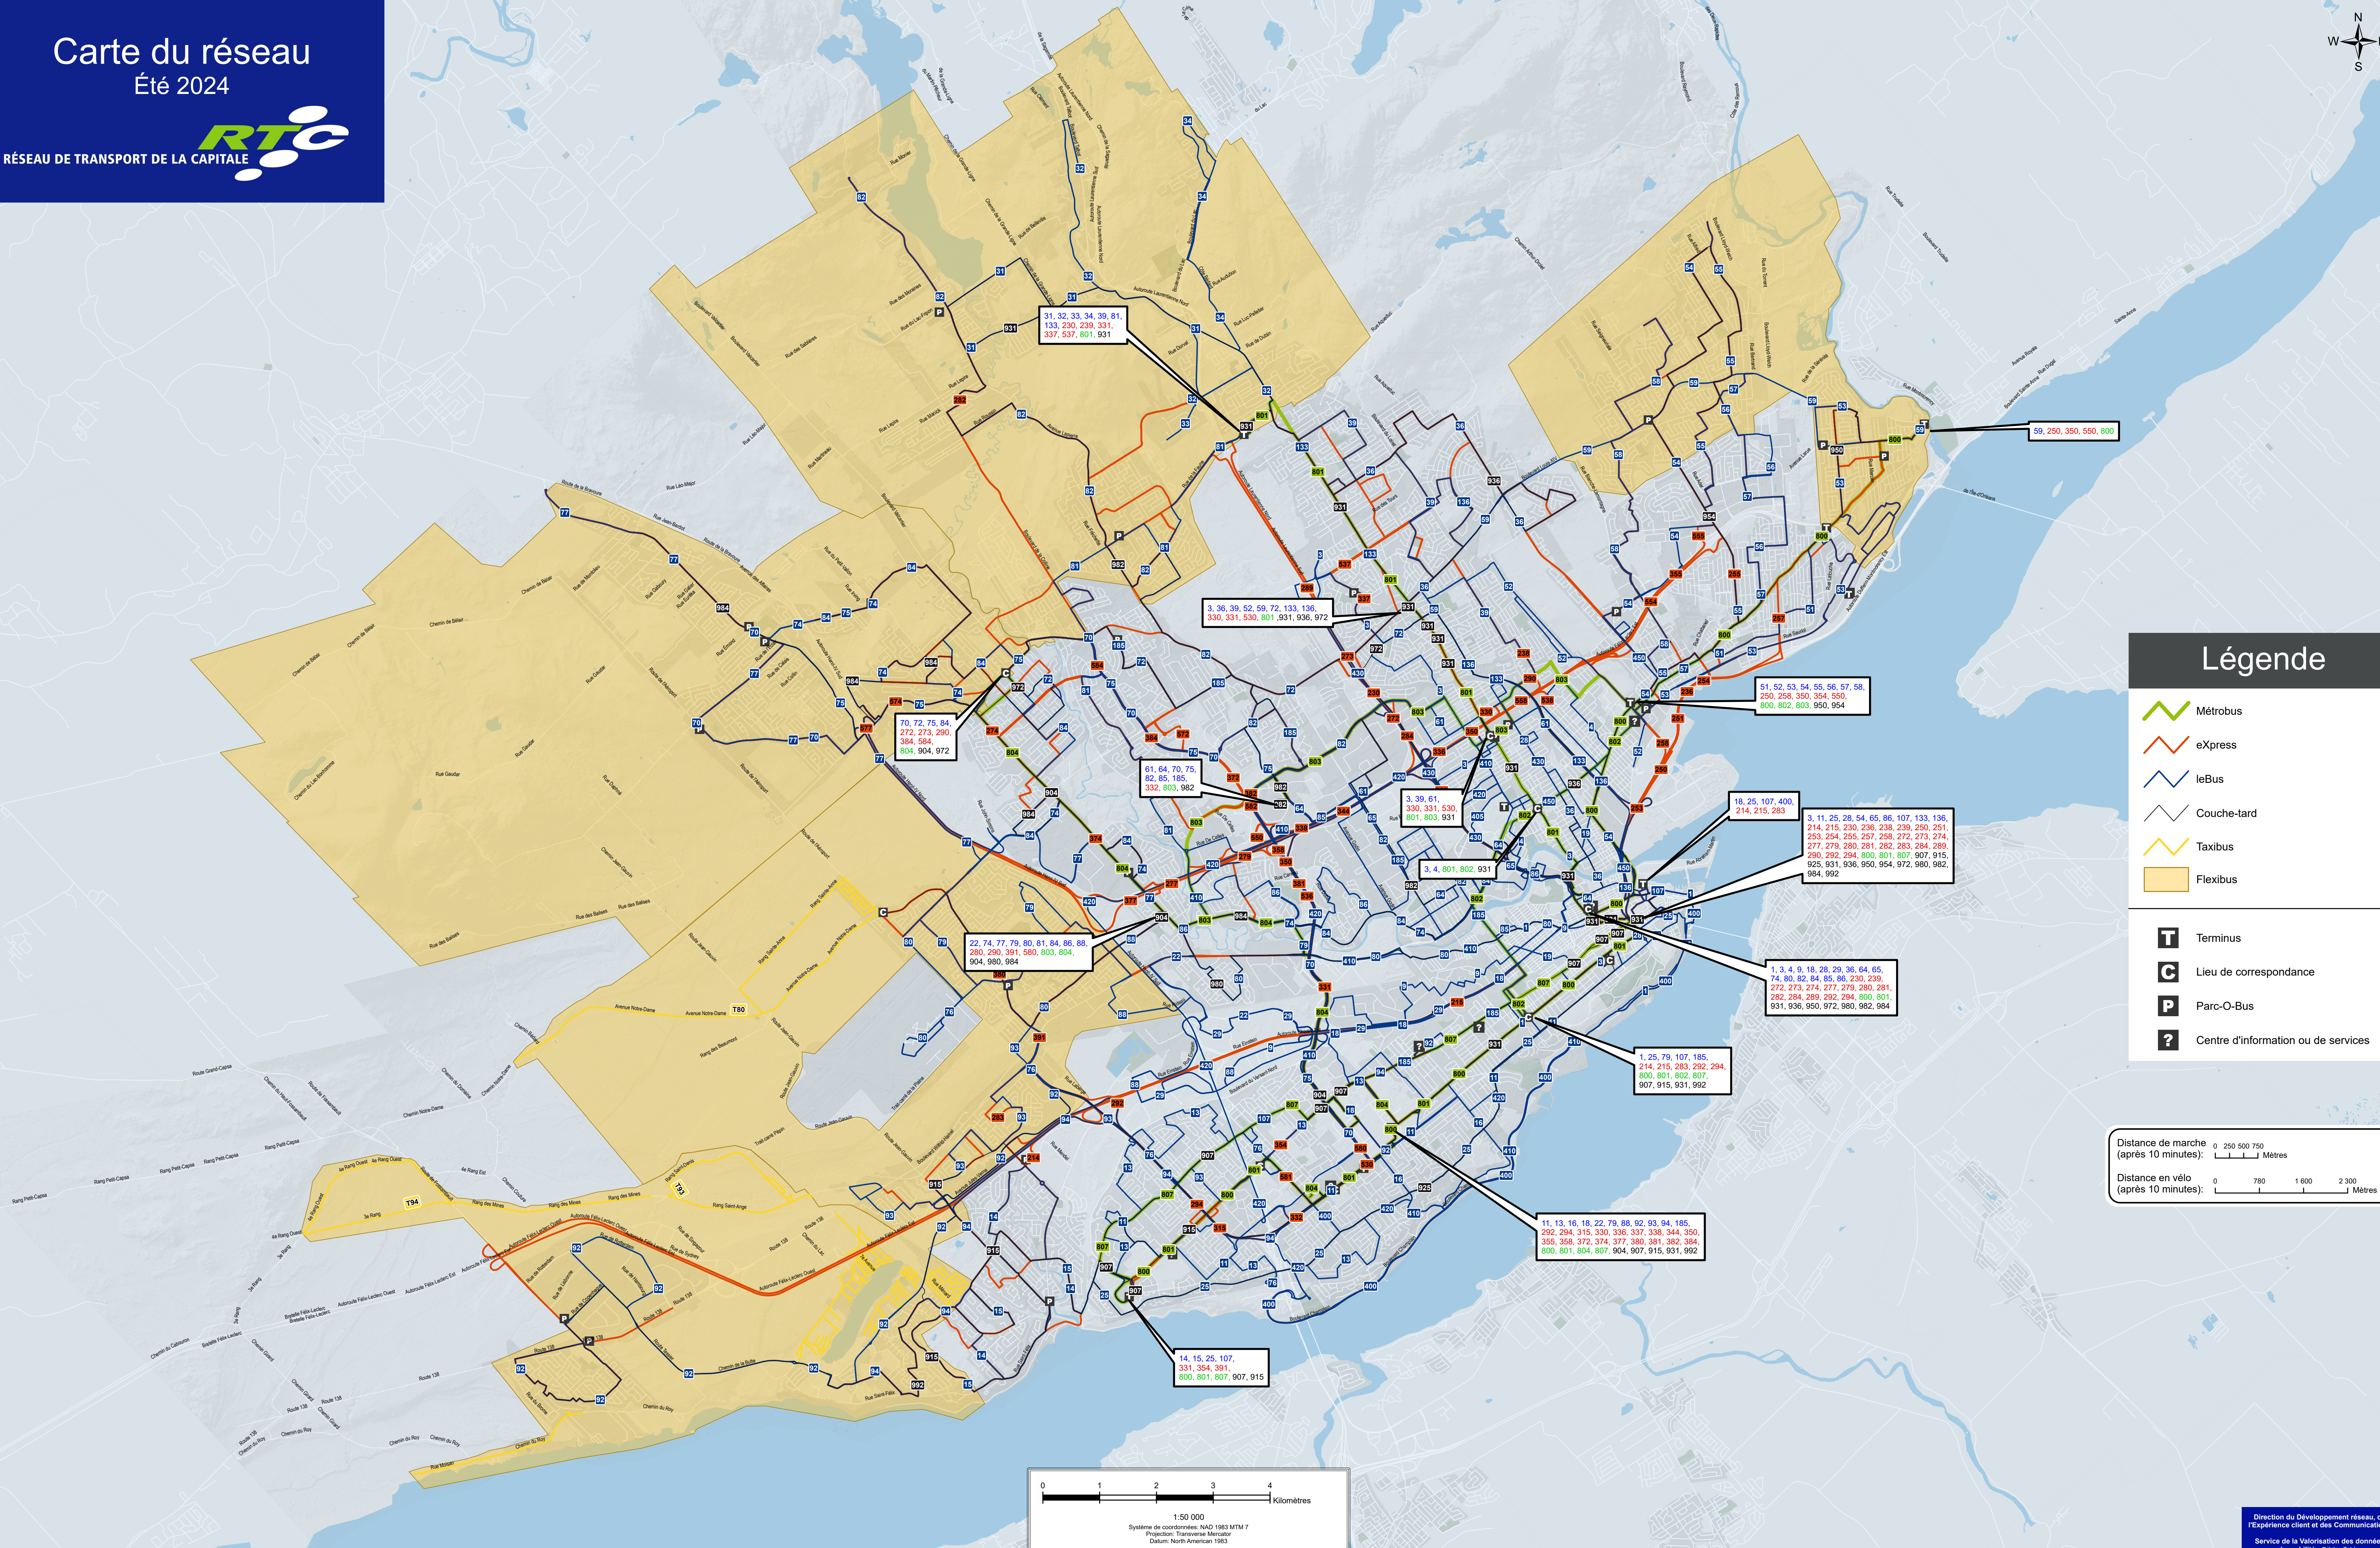

Carte du réseau Été 2024

Légende

- Métrobus
- eXpress
- leBus
- Couche-tard
- Taxibus
- Flexibus

- T** Terminus
- C** Lieu de correspondance
- P** Parc-O-Bus
- ?** Centre d'information ou de services