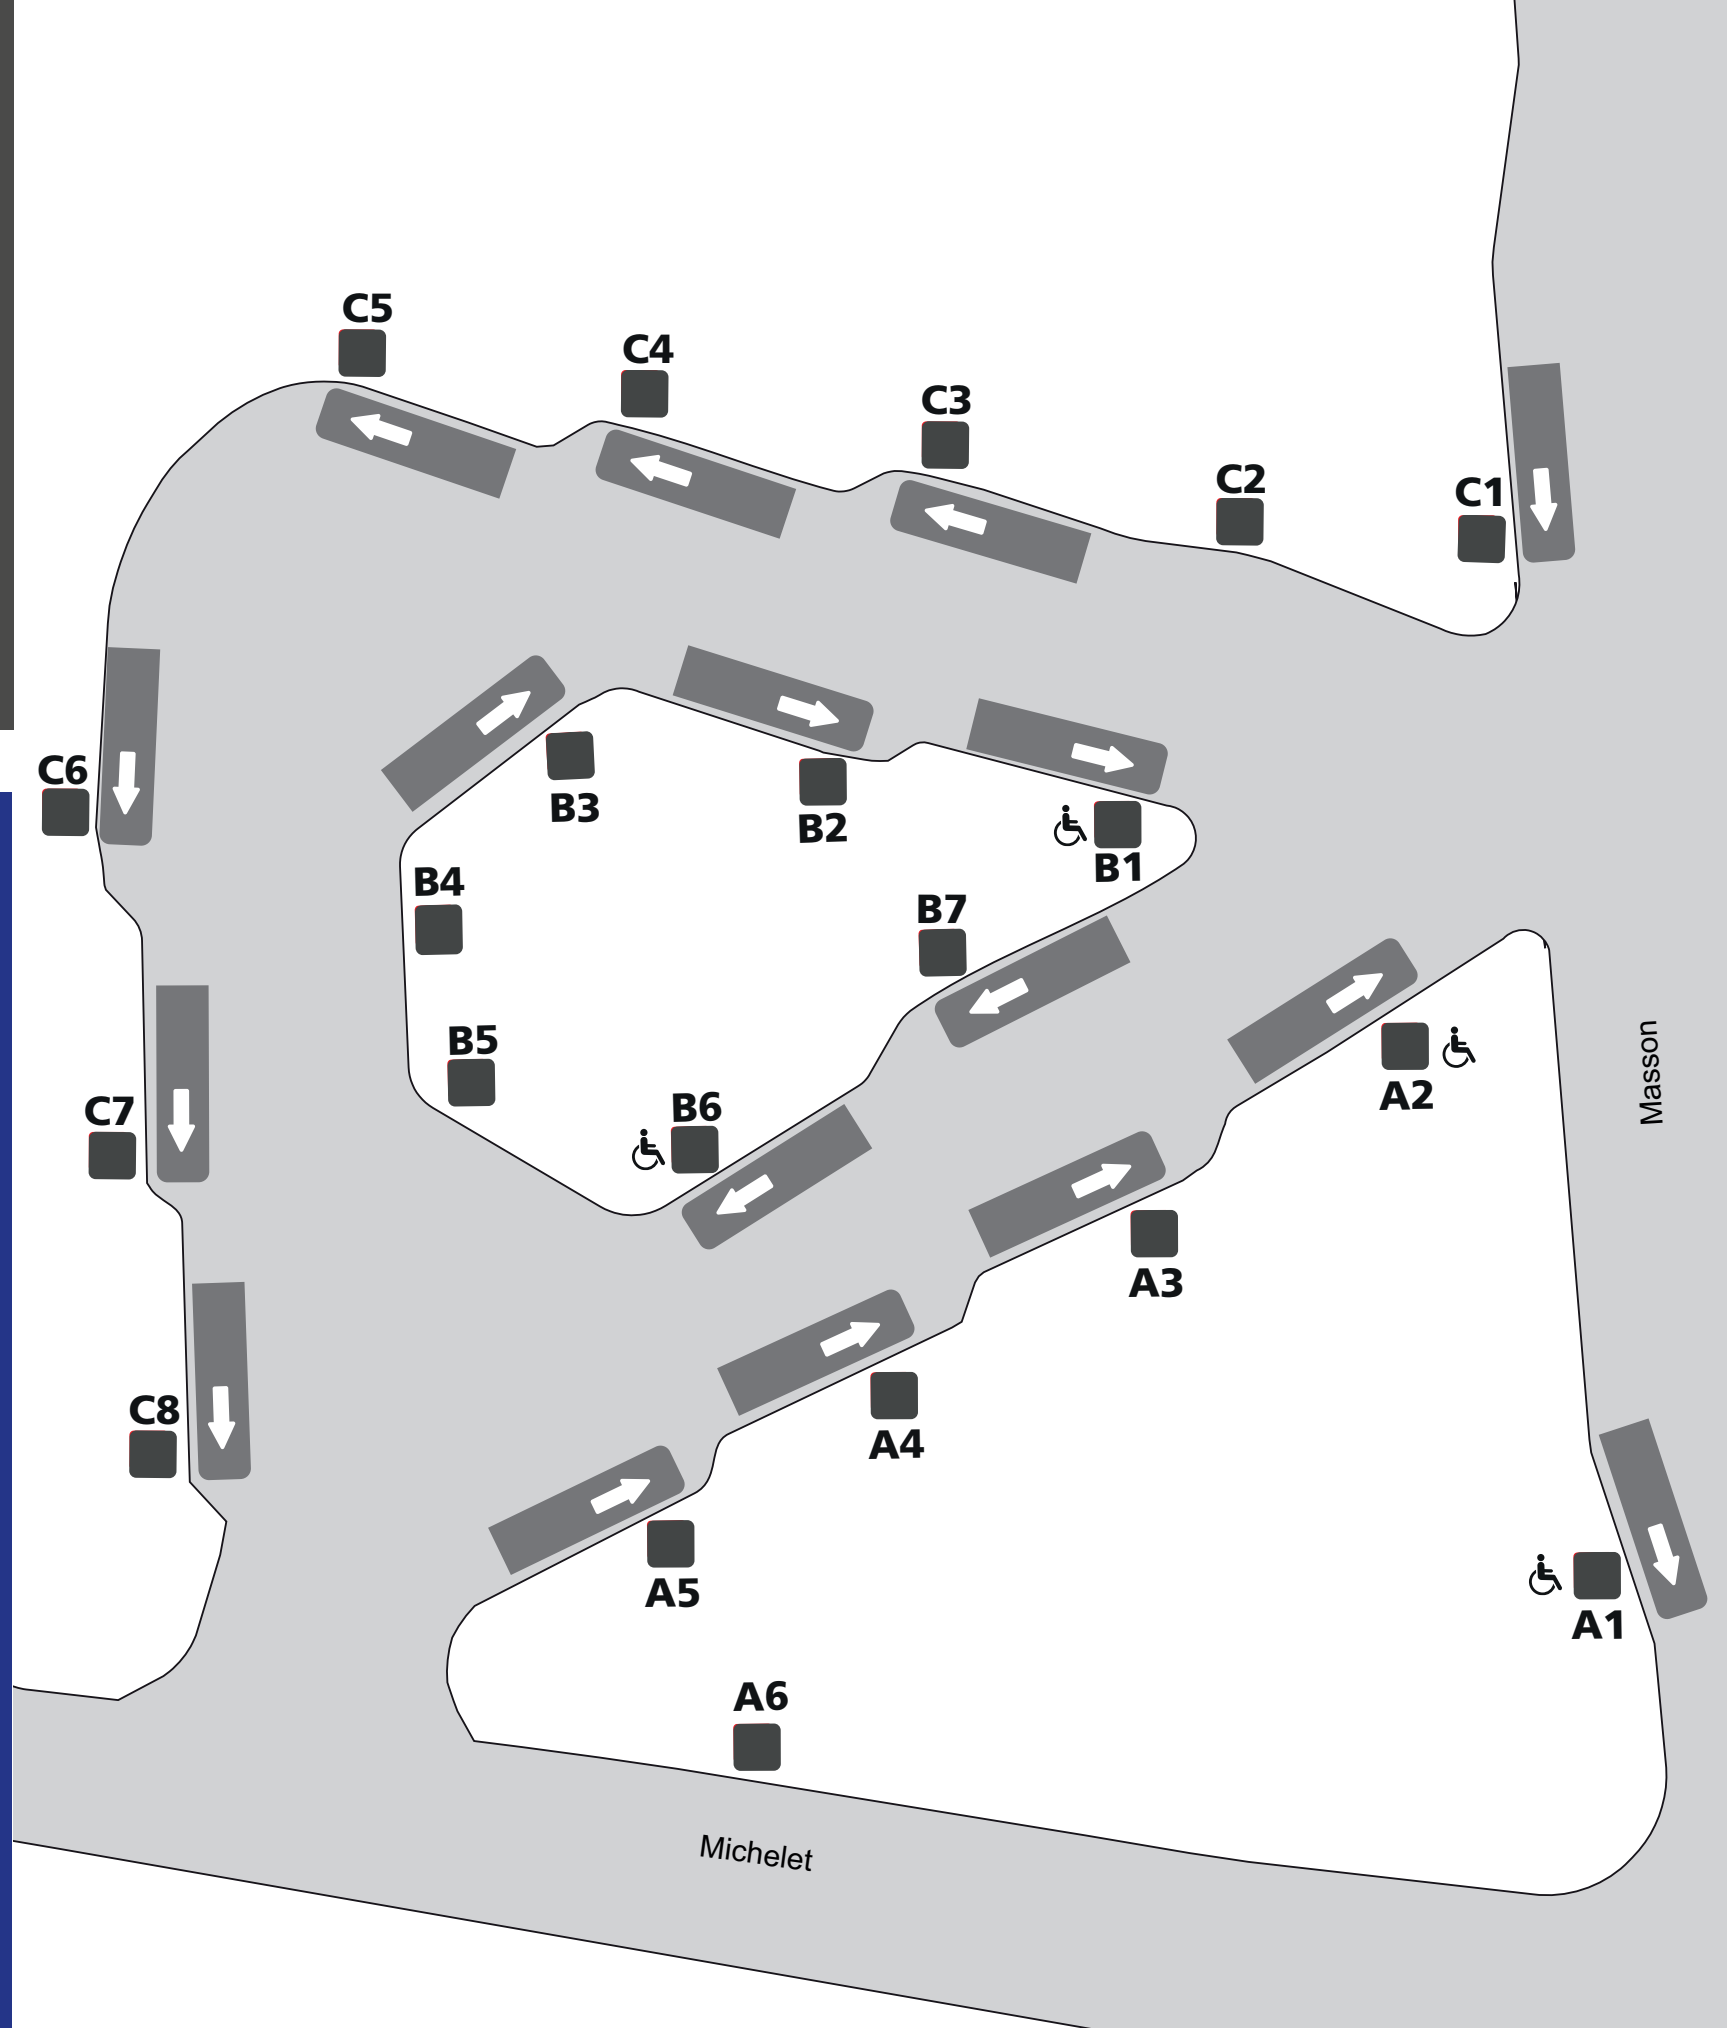

Localisation des arrêts Terminus Les Saules

Parcours	Destination	Quai
22	Sainte-Foy Centre	C5
74	Place Jacques-Cartier	A1
74	Val-Bélair	B6
77	Val-Bélair	B7
79	Belvédère	A5
79	Chauveau	C6
80	Aéroport int. Jean-Lesage	C7
80	Place Jacques-Cartier	A3
81	Terminus de la Faune	A4
84	Val-Bélair	B6
84G	du Costebelle / de Pertuis	B6
84	Place Jacques-Cartier	A1
84G	Place Jacques-Cartier	A1
86	Place Jacques-Cartier / Colline Parlementaire	C4
88	Sainte-Foy Centre	C3
92A	Campus Notre-Dame-de-Foy	C1
280	Colline Parlementaire	B3
290	Vieux-Québec	B2
391	Pointe-de-Sainte-Foy	C8
580	Sainte-Foy Centre	A4
803	Terminus Beauport	A2
804	Loretteville	B1
804	Sainte-Foy Centre	A1
904	Loretteville	B1
980	L'Ancienne-Lorette	C7
984	Neufchâtel	B6

Légende

- Vous êtes à cet arrêt d'autobus
- Arrêt accessible aux personnes en fauteuil roulant
- leBus
- eXpress
- Métrobus
- Couche-tard

Arrêt

- > 418 627-2511
- > rtcquebec.ca
- > RTC Nomade temps réel
> Application pour Android et iPhone
- > SMS – 72511
> Textez le numéro de parcours et le numéro d'arrêt
- > twitter.com/rtcquebec
- > facebook.com/rtcqc