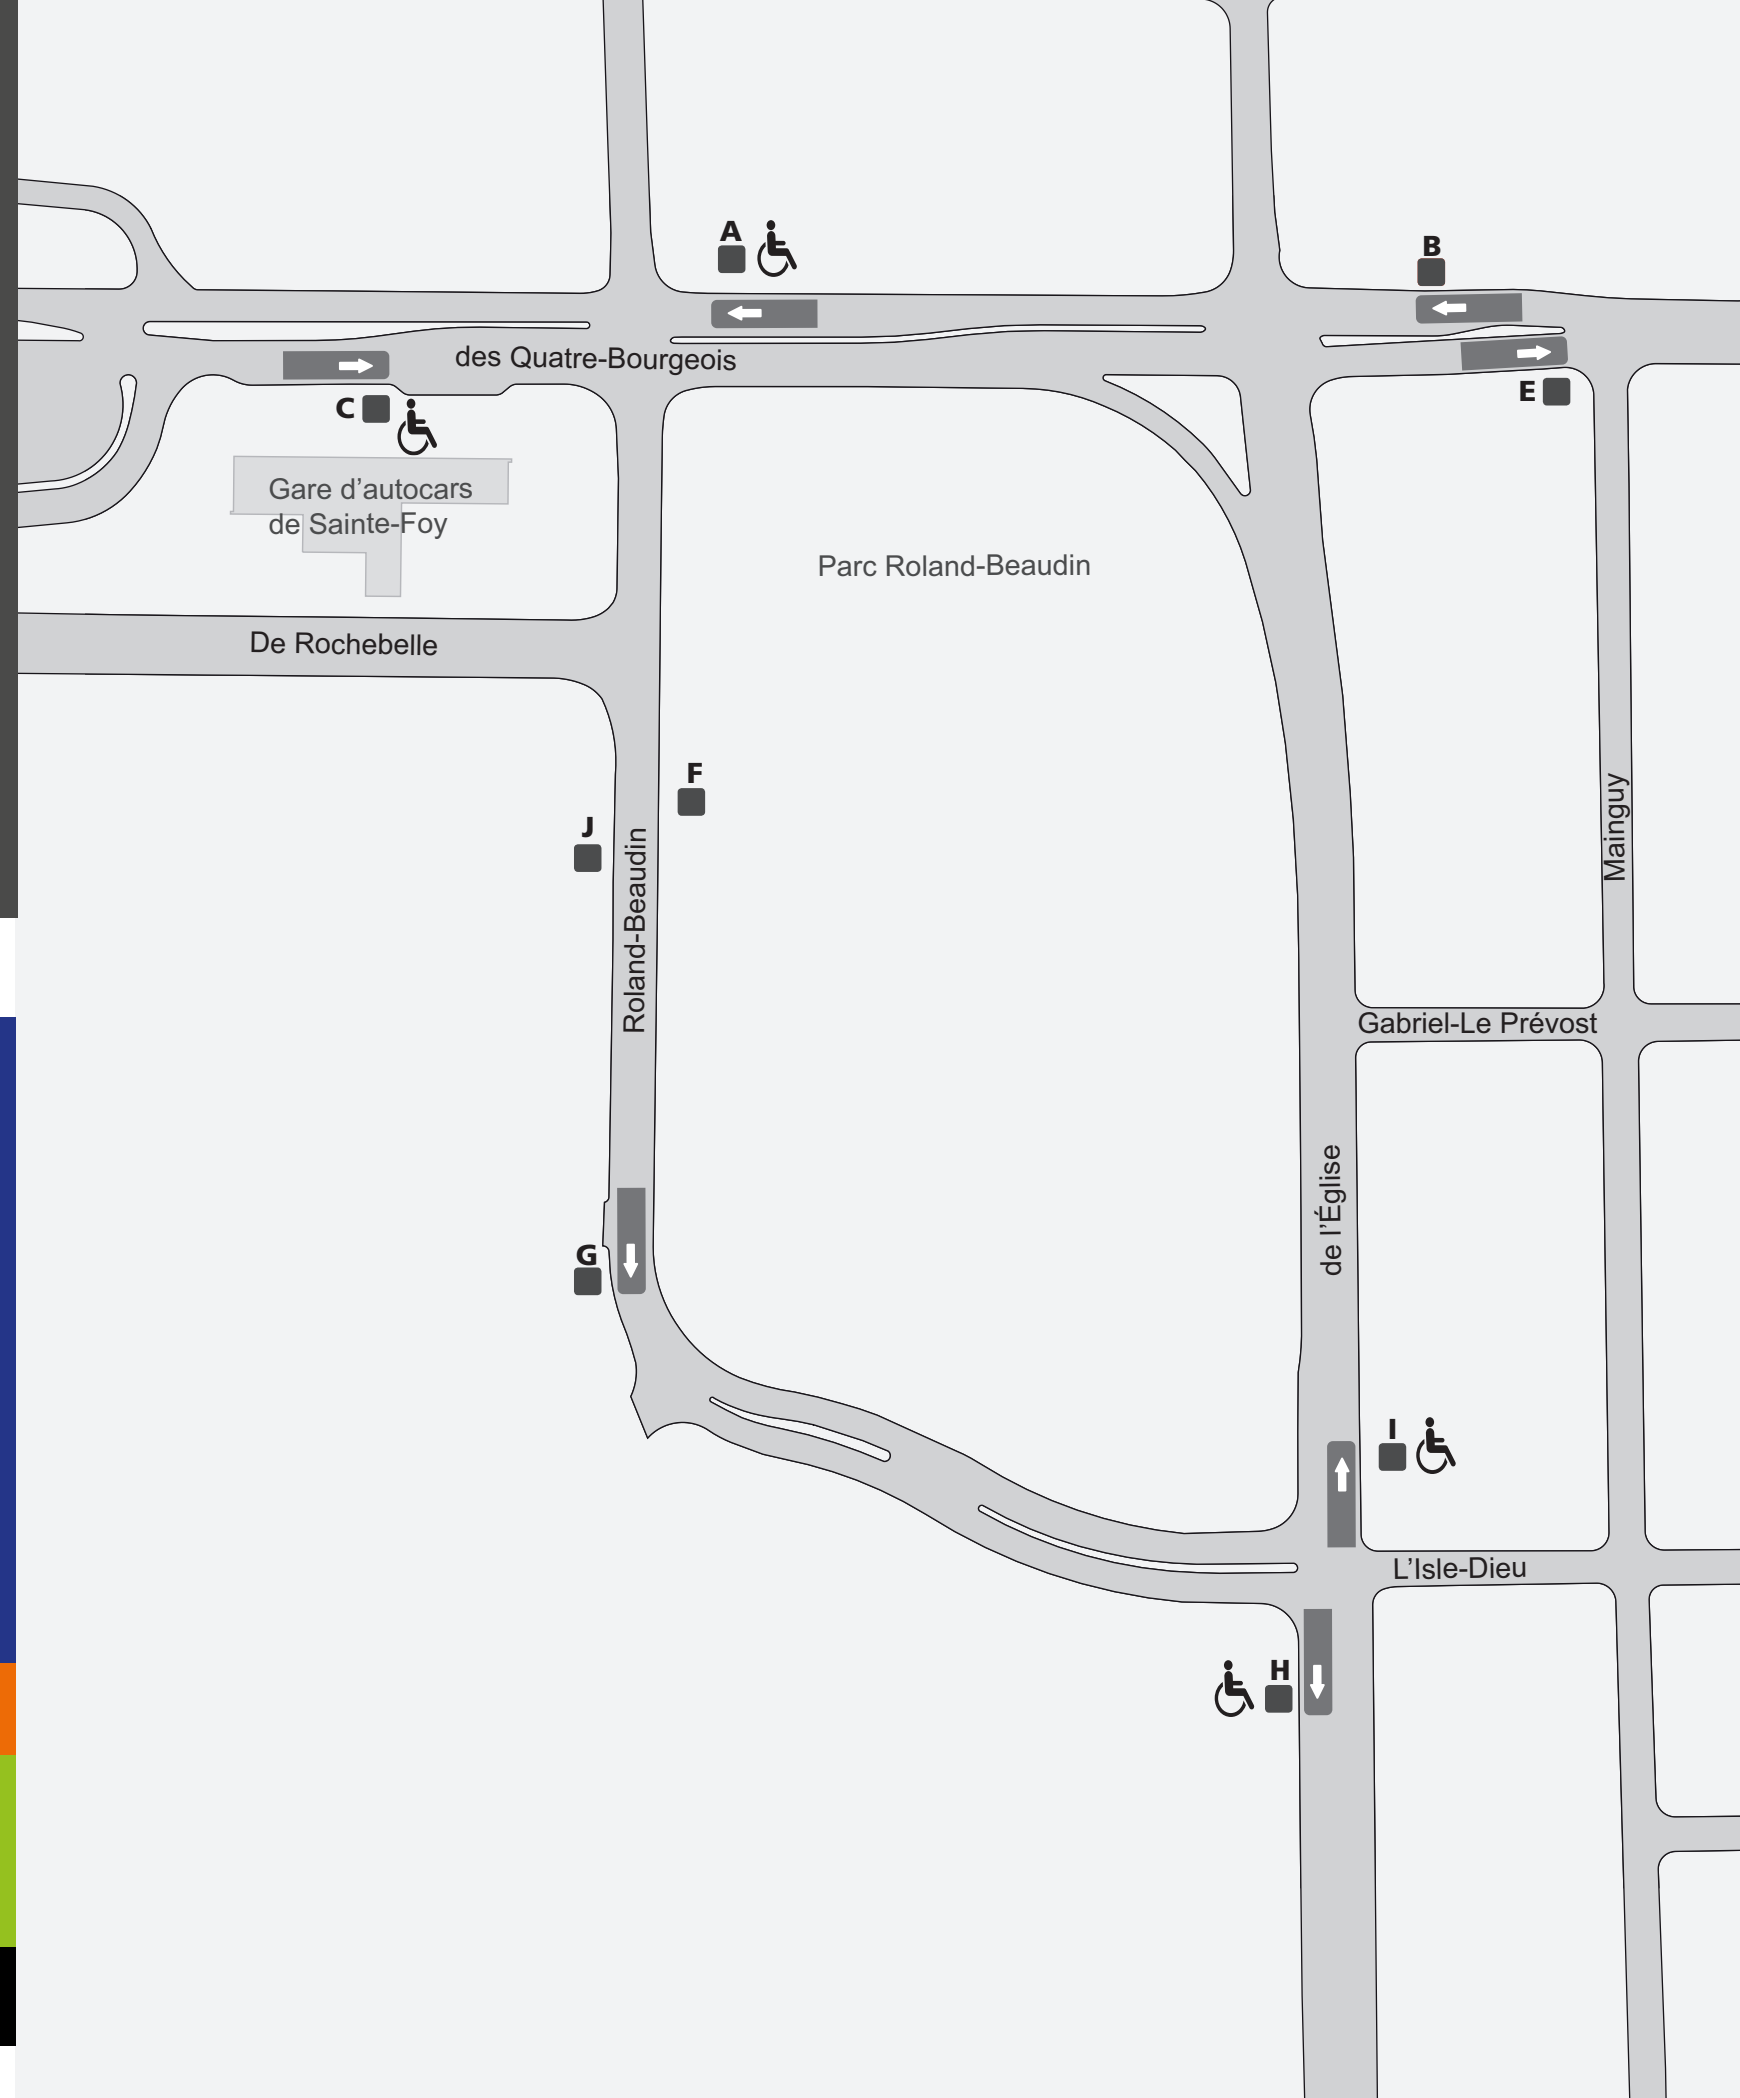

RÉSEAU DE TRANSPORT DE LA CAPITALE

Localisation des arrêts
 Zone de correspondances
 majeures
 de l'Église /
 des Quatre-Bourgeois

Parcours	Destination	Localisation
13	Sainte-Foy Centre / Saint-Louis / du Versant-Nord	B
13	Du Versant-Nord / Sainte-Foy Centre / Saint-Louis	E
22	Sainte-Foy Centre	H
22	Terminus Les Saules	E I
76	Aéroport international Jean-Lesage	F
76	Gare de train de Sainte-Foy	G H J
88	Sainte-Foy Centre	H
88	Terminus Les Saules	E I
93	Champigny	A I
93	Sainte-Foy Centre / Univ. Laval / Cégep Garneau	C H
331	Terminus de la Faune	C E
354	Sainte-Thérèse-de-Lisieux	C E
800	Terminus Chute-Montmorency	C H
800	Pointe-de-Sainte-Foy	A I
801	Pointe-de-Sainte-Foy	A I
801	Terminus de la Faune	C H
915	Cap-Rouge	A I
931	Lac-Saint-Charles	C H

Mis à jour le 31 août 2024

Légende

- Vous êtes à cet arrêt d'autobus
- Arrêt accessible aux personnes en fauteuil roulant
- leBus
- eXpress
- Métrobus
- Couche-tard

Arrêt

- > 418 627-2511
- > rtcquebec.ca
- > RTC Nomade temps réel
> Application pour Android et iPhone
- > SMS – 72511
> Textez le numéro de parcours et le numéro d'arrêt
- > twitter.com/rtcquebec
- > facebook.com/rtcqc