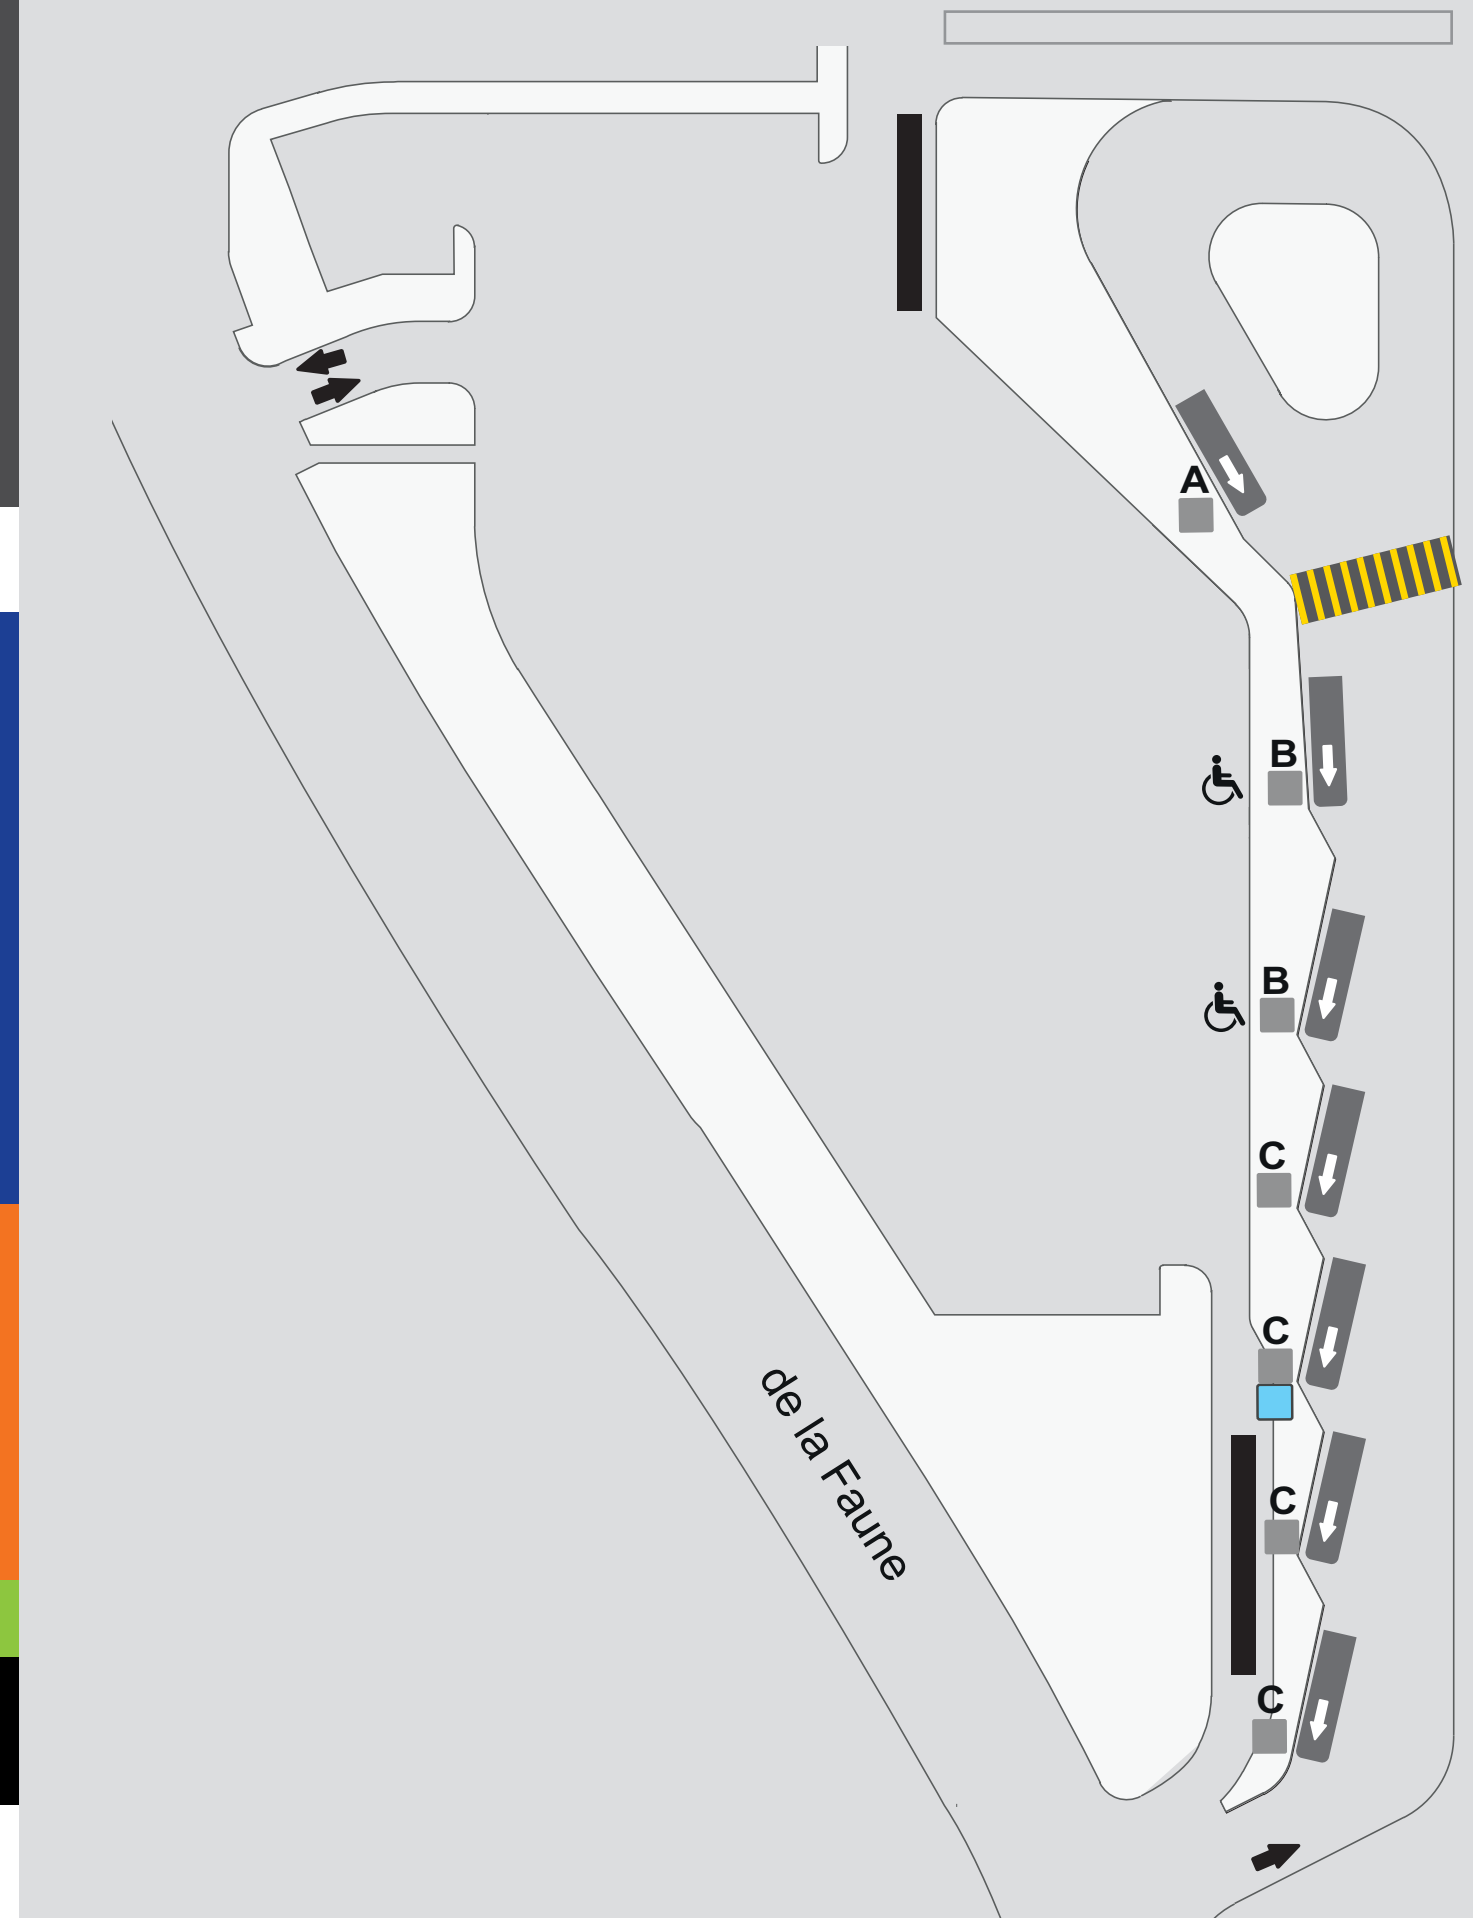

Localisation des arrêts

Terminus de la Faune

Parcours	Destination	Zone
31	Lac-Saint-Charles	C
32	Lac Clément	C
33	Parc industriel de Charlesbourg	A
34	Des Laurentides	C
39	41e Rue Est	C
81	Terminus Les Saules	A
133	Vieux-Québec	C
230	Colline Parlementaire	C
239	Colline Parlementaire	C
331	Pointe-de-Sainte-Foy	C
337	Univ. Laval / Cégep Garneau	C
537	Sainte-Foy Centre	C
801	Pointe-de-Sainte-Foy	B
931	Terminus Place-D'Youville	C
931	Lac-Saint-Charles	C

Mis à jour le 31 août 2024

Légende

- Vous êtes à cet arrêt d'autobus
- Arrêt accessible aux personnes en fauteuil roulant
- leBus
- eXpress
- Métrobus
- Couche-tard
- TCJC = Transport collectif de La Jacques-Cartier
- Traverse piétonne
- Dépose-minute

Arrêt

- > 418 627-2511
- > rtcquebec.ca
- > RTC Nomade temps réel
> Application pour Android et iPhone
- > SMS – 72511
> Textez le numéro de parcours et le numéro d'arrêt
- > twitter.com/rtcquebec
- > facebook.com/rtcqc