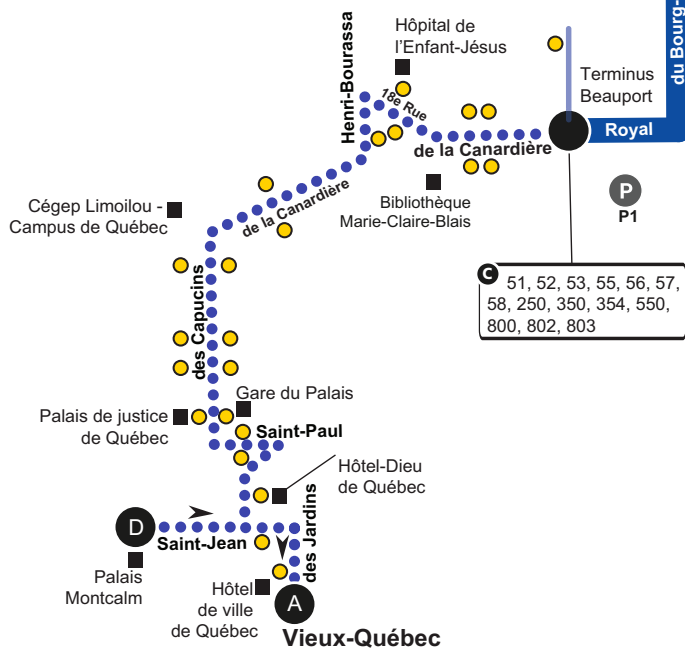

# Parcours 54

À compter du 31 août 2024

<b>PARC-O-BUS</b>
<b>P</b> P1 D'Estimauville P2 Promenades Beauport - L'Aubainerie P3 Provigo - Robin St-Laurent
<b>C</b> Lieu de correspondance
<b>■</b> Lieu public
<b>●</b> Arrêt accessible aux personnes en fauteuil roulant
<b>●</b> Point de départ et d'arrivée
<b>D</b> Point de départ
<b>A</b> Point d'arrivée
<b>●●●</b> Consultez l'horaire pour connaître les heures de service de ce secteur.

Sainte-Thérèse-de-Lisieux