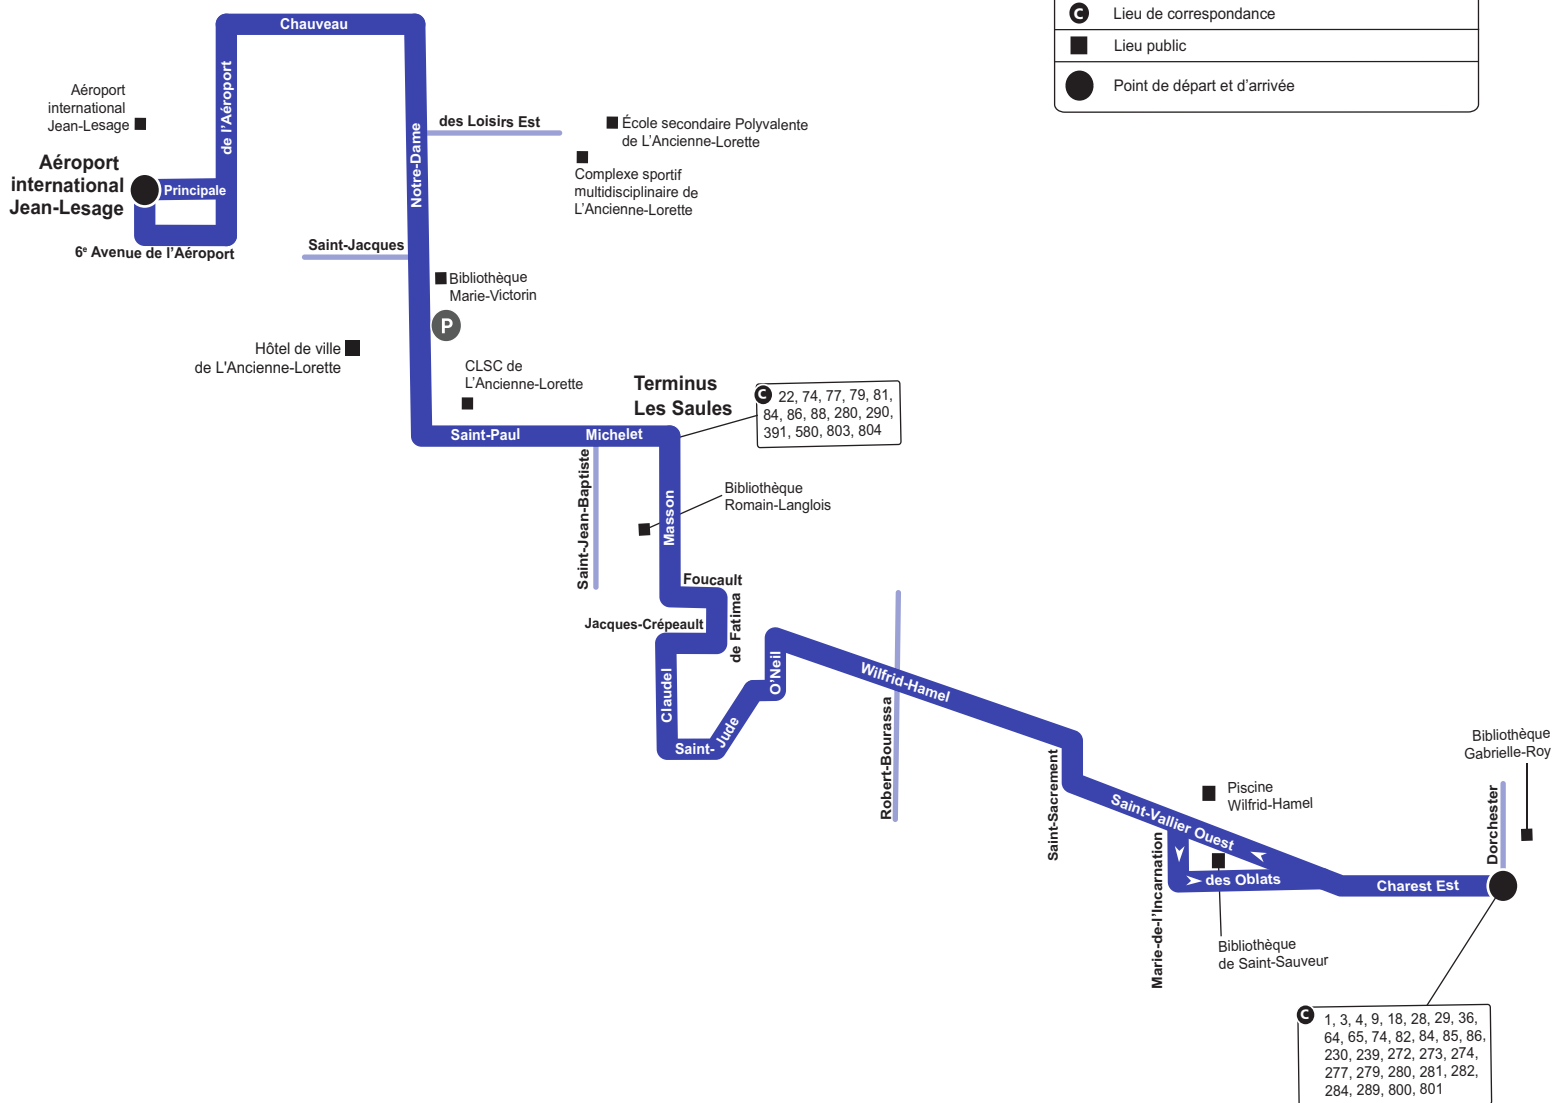

Parcours 80

À compter du 31 août 2024

418 627-2511 SMS : 72511 rtcquebec.ca

[facebook.com/rtcqc](https://www.facebook.com/rtcqc) twitter.com/rtcquebec