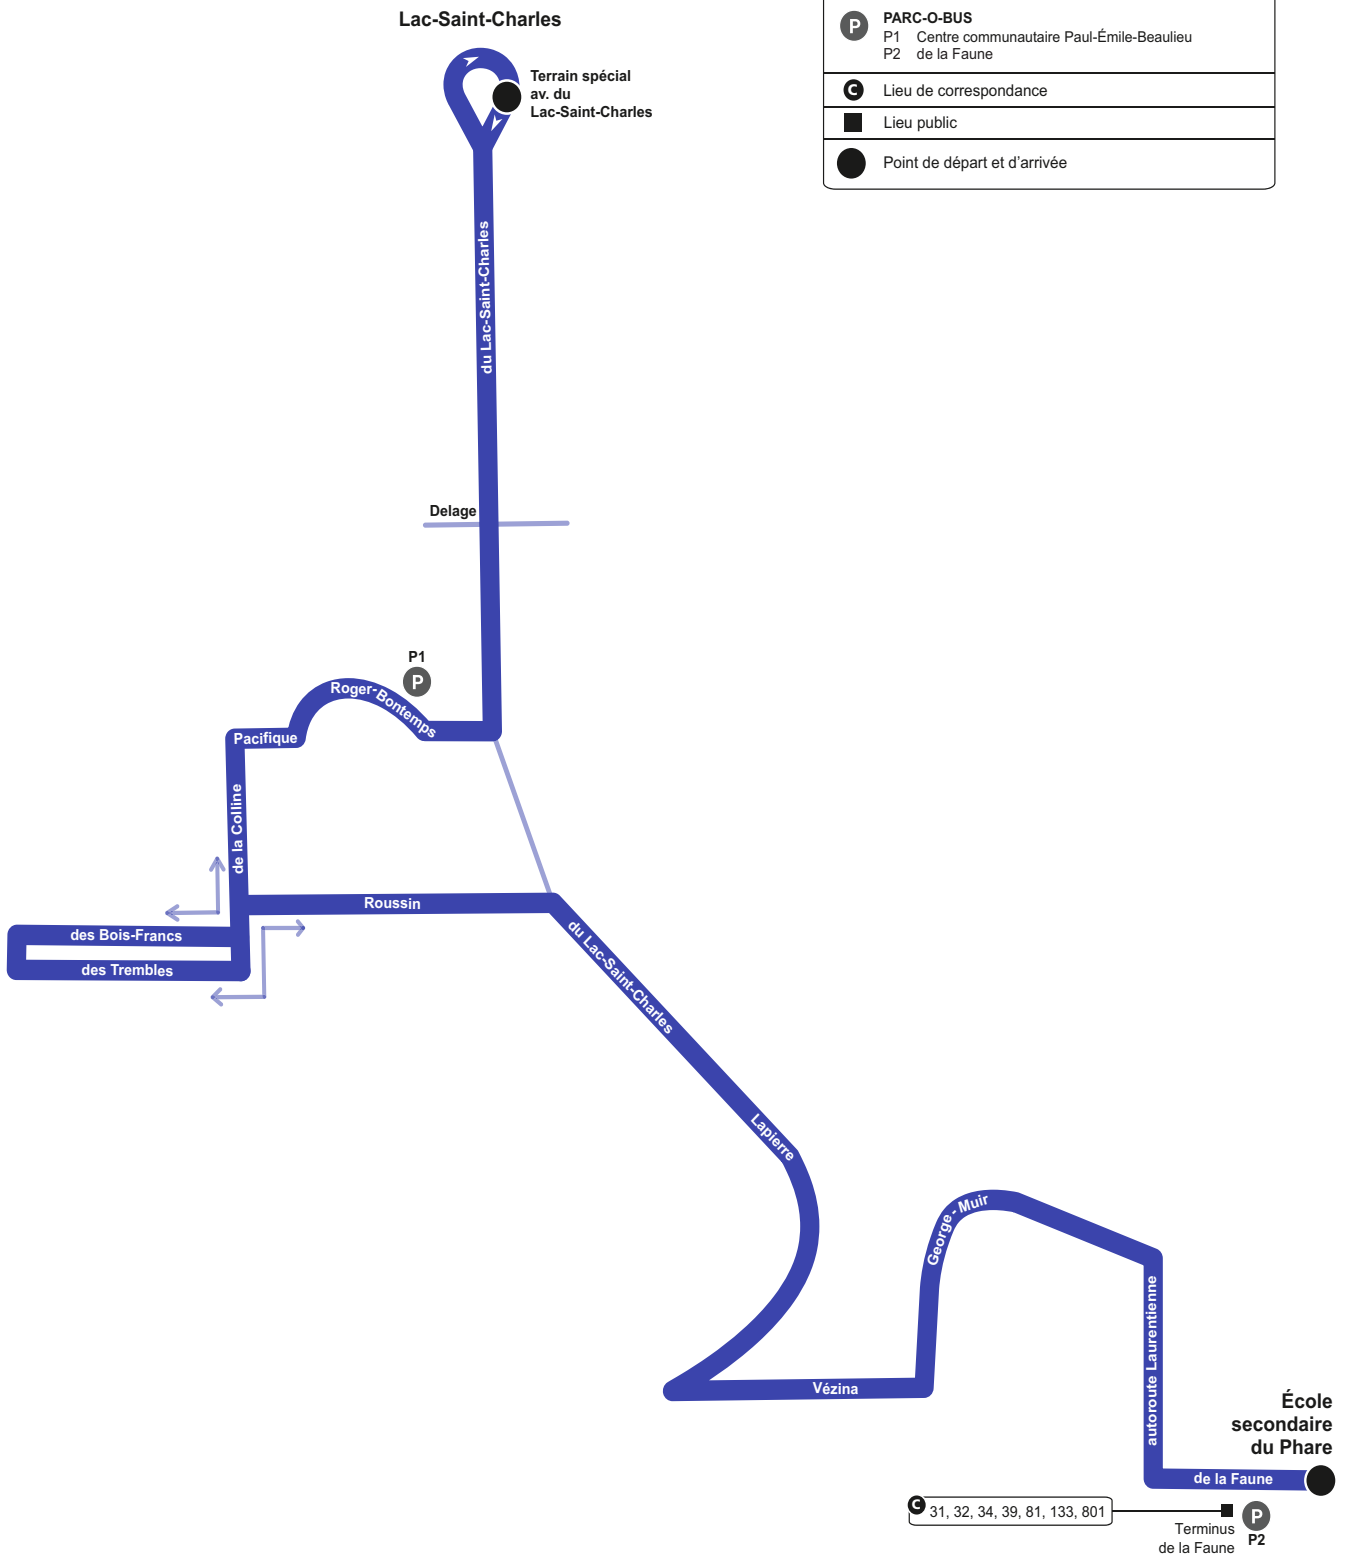

Parcours 82M

À compter du 31 août 2024

✂ 418 627-2511 📱 SMS : 72511 🌐 rtcquebec.ca

📘 facebook.com/rtcqc 🐦 twitter.com/rtcquebec