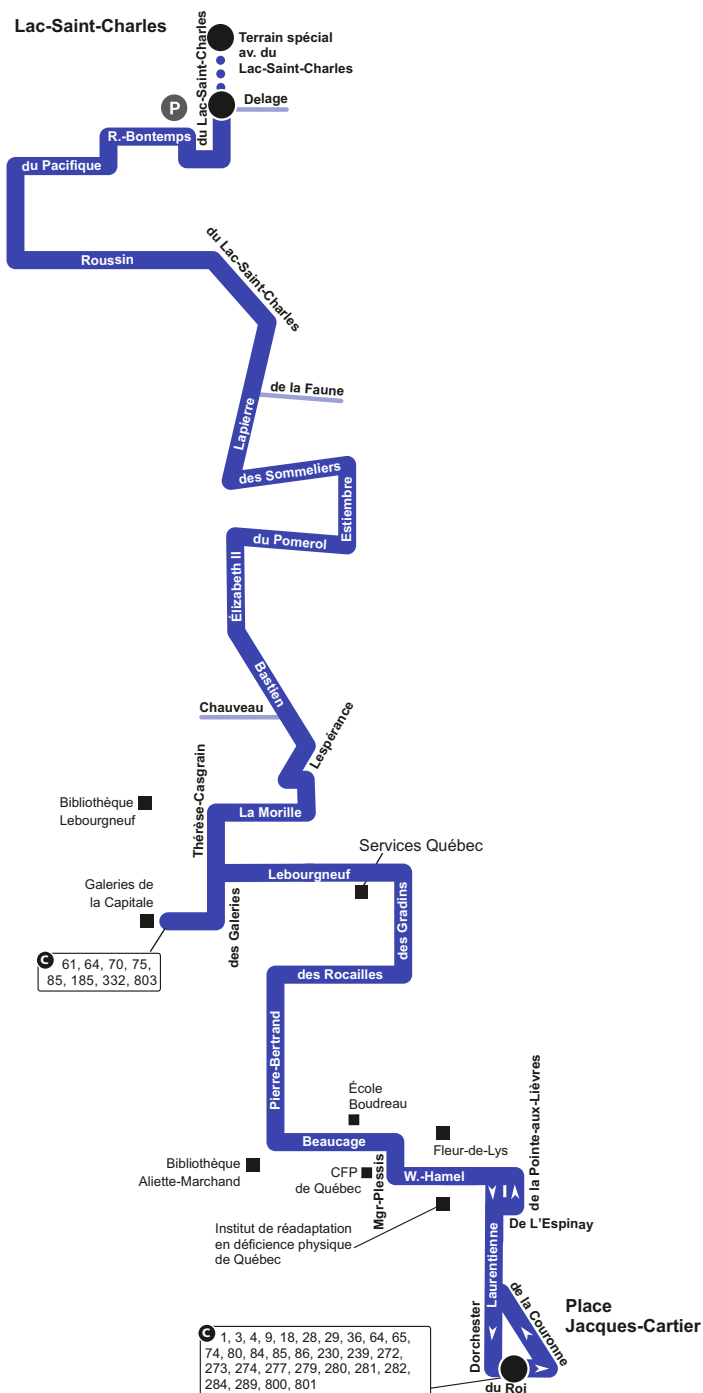

Parcours 82

À compter du 31 août 2024

P PARC-O-BUS Centre communautaire Paul-Émile-Beaulieu
C Lieu de correspondance
■ Lieu public
● Point de départ et d'arrivée
●●● Consultez l'horaire pour connaître les heures de service de ce secteur.

✎ 418 627-2511 📱 SMS : 72511 🌐 rtcquebec.ca

📘 facebook.com/rtcqc 🐦 twitter.com/rtcquebec