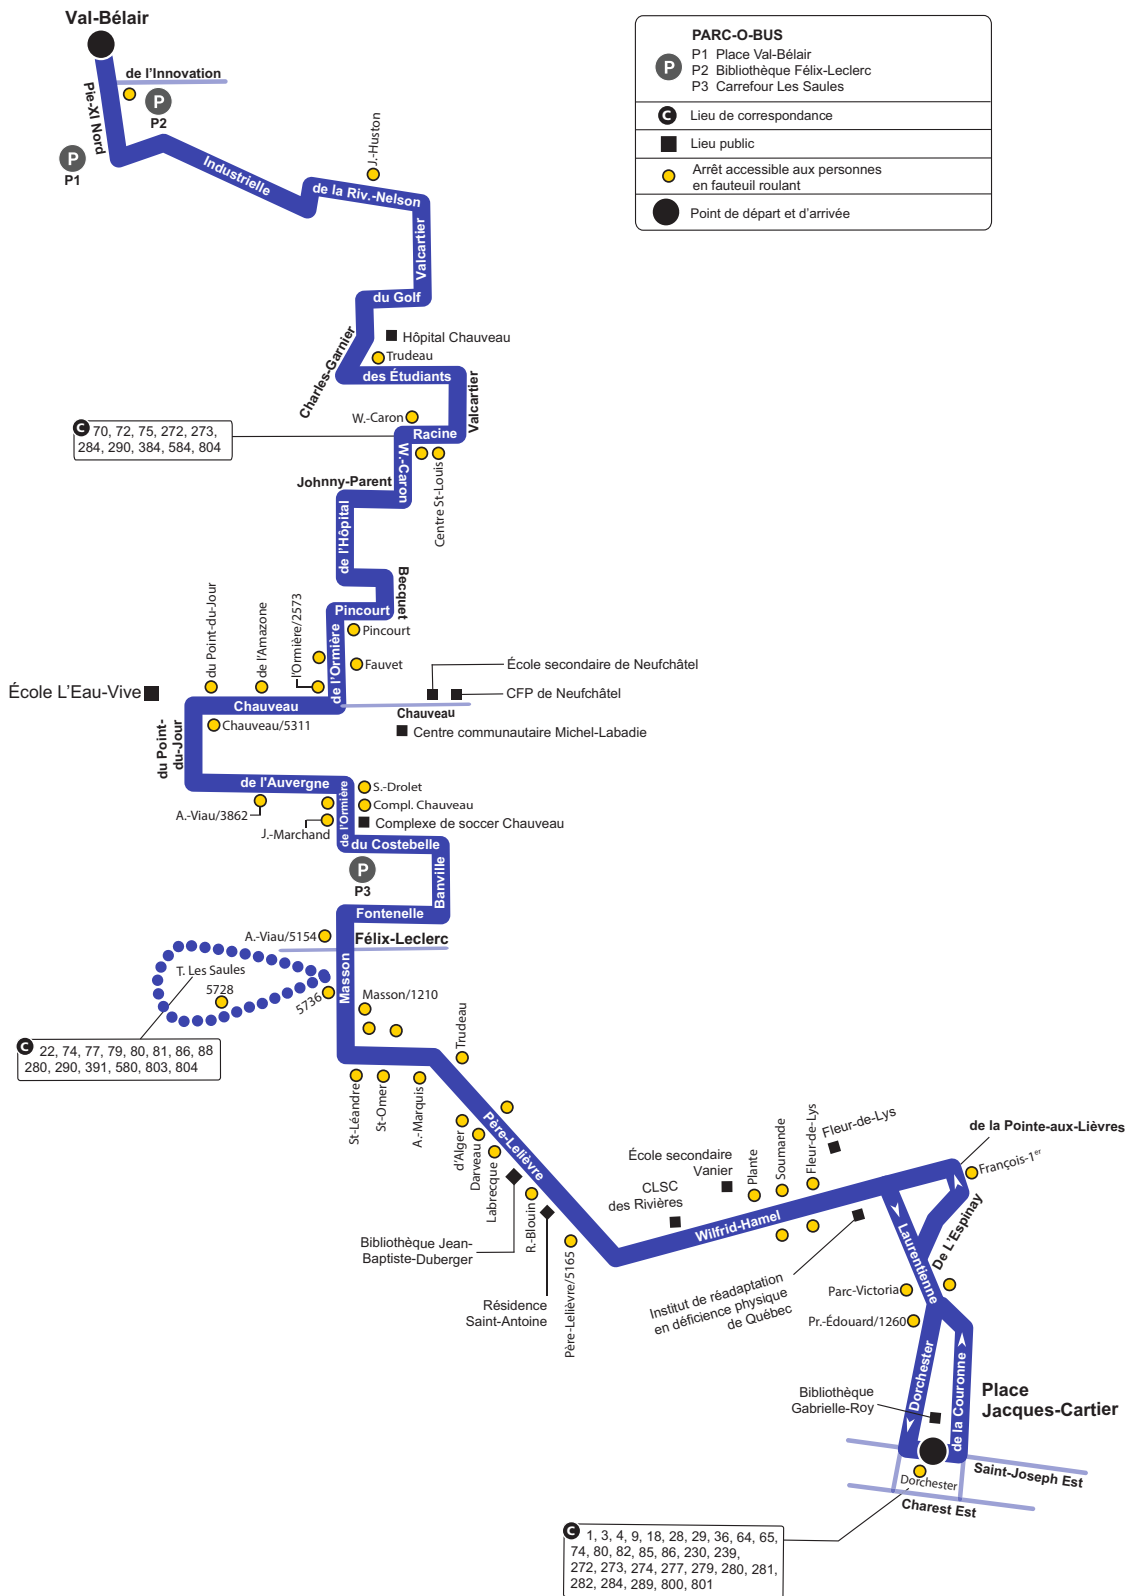

Parcours 84

À compter du 31 août 2024

418 627-2511 SMS : 72511 rtcquebec.ca

[facebook.com/rtcqc](https://www.facebook.com/rtcqc) twitter.com/rtcquebec