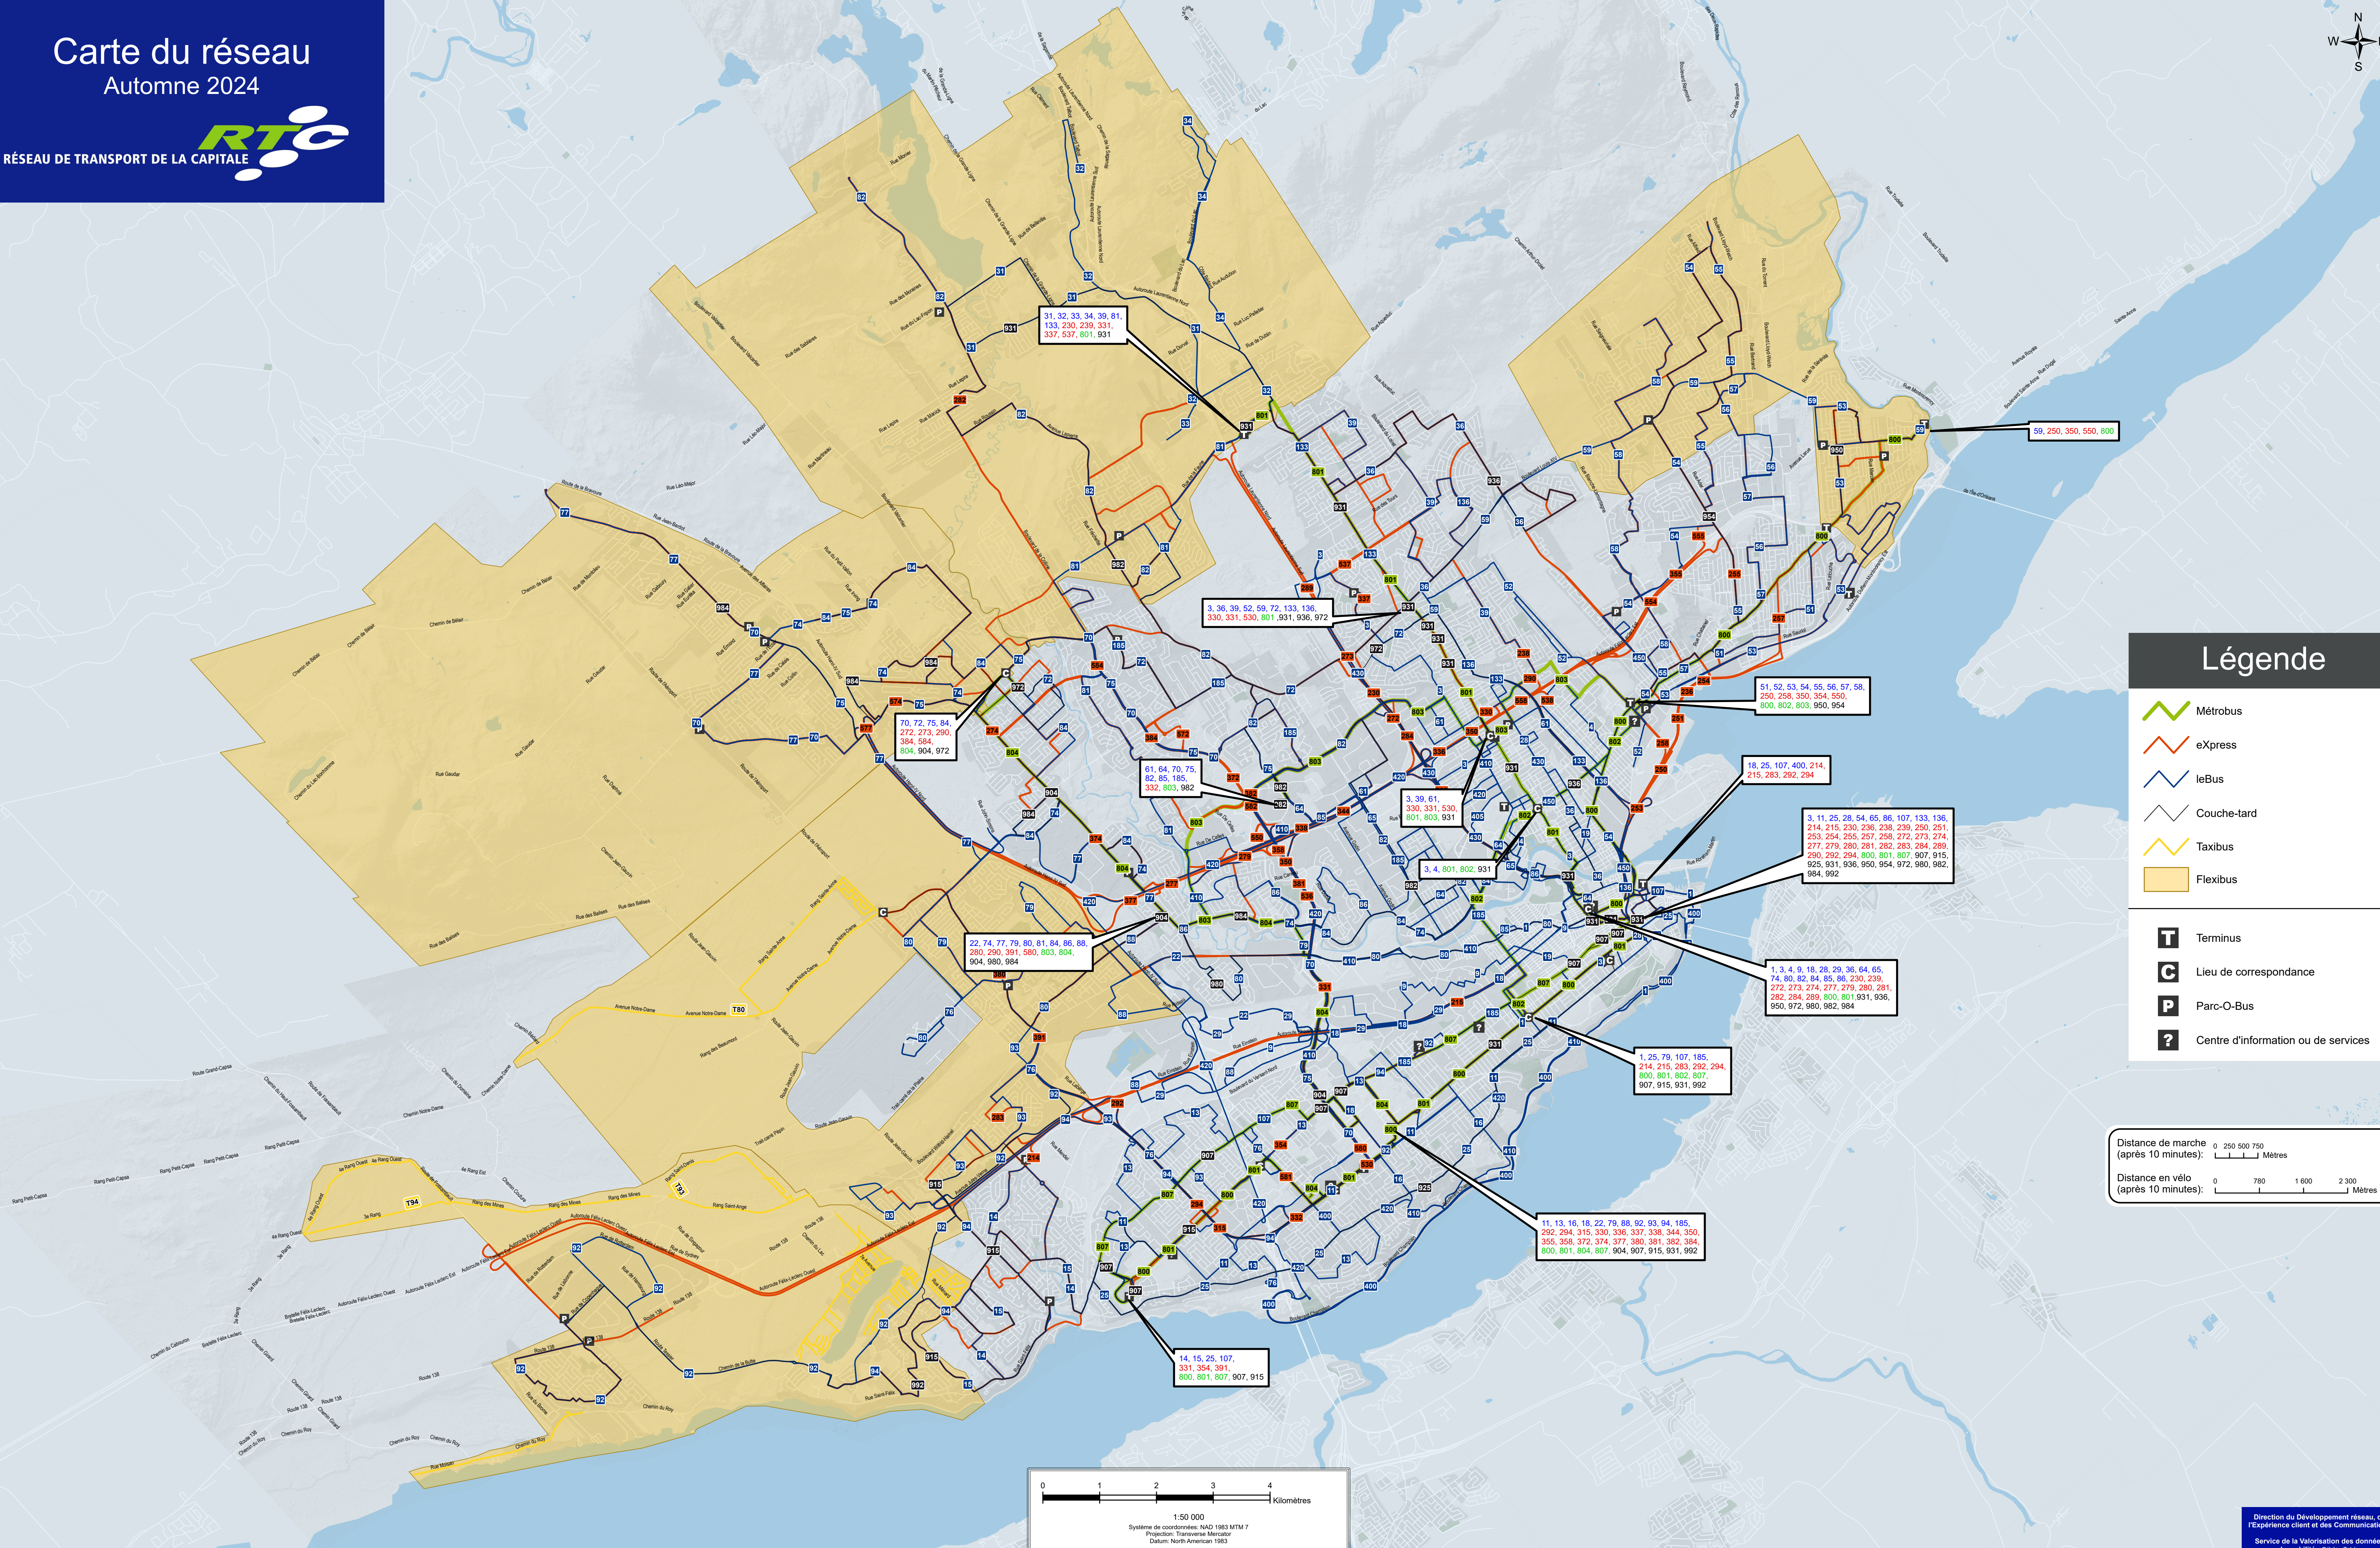

# Carte du réseau Automne 2024

## Légende

- Métrobus
- eXpress
- leBus
- Couche-tard
- Taxibus
- Flexibus

- T** Terminus
- C** Lieu de correspondance
- P** Parc-O-Bus
- ?** Centre d'information ou de services