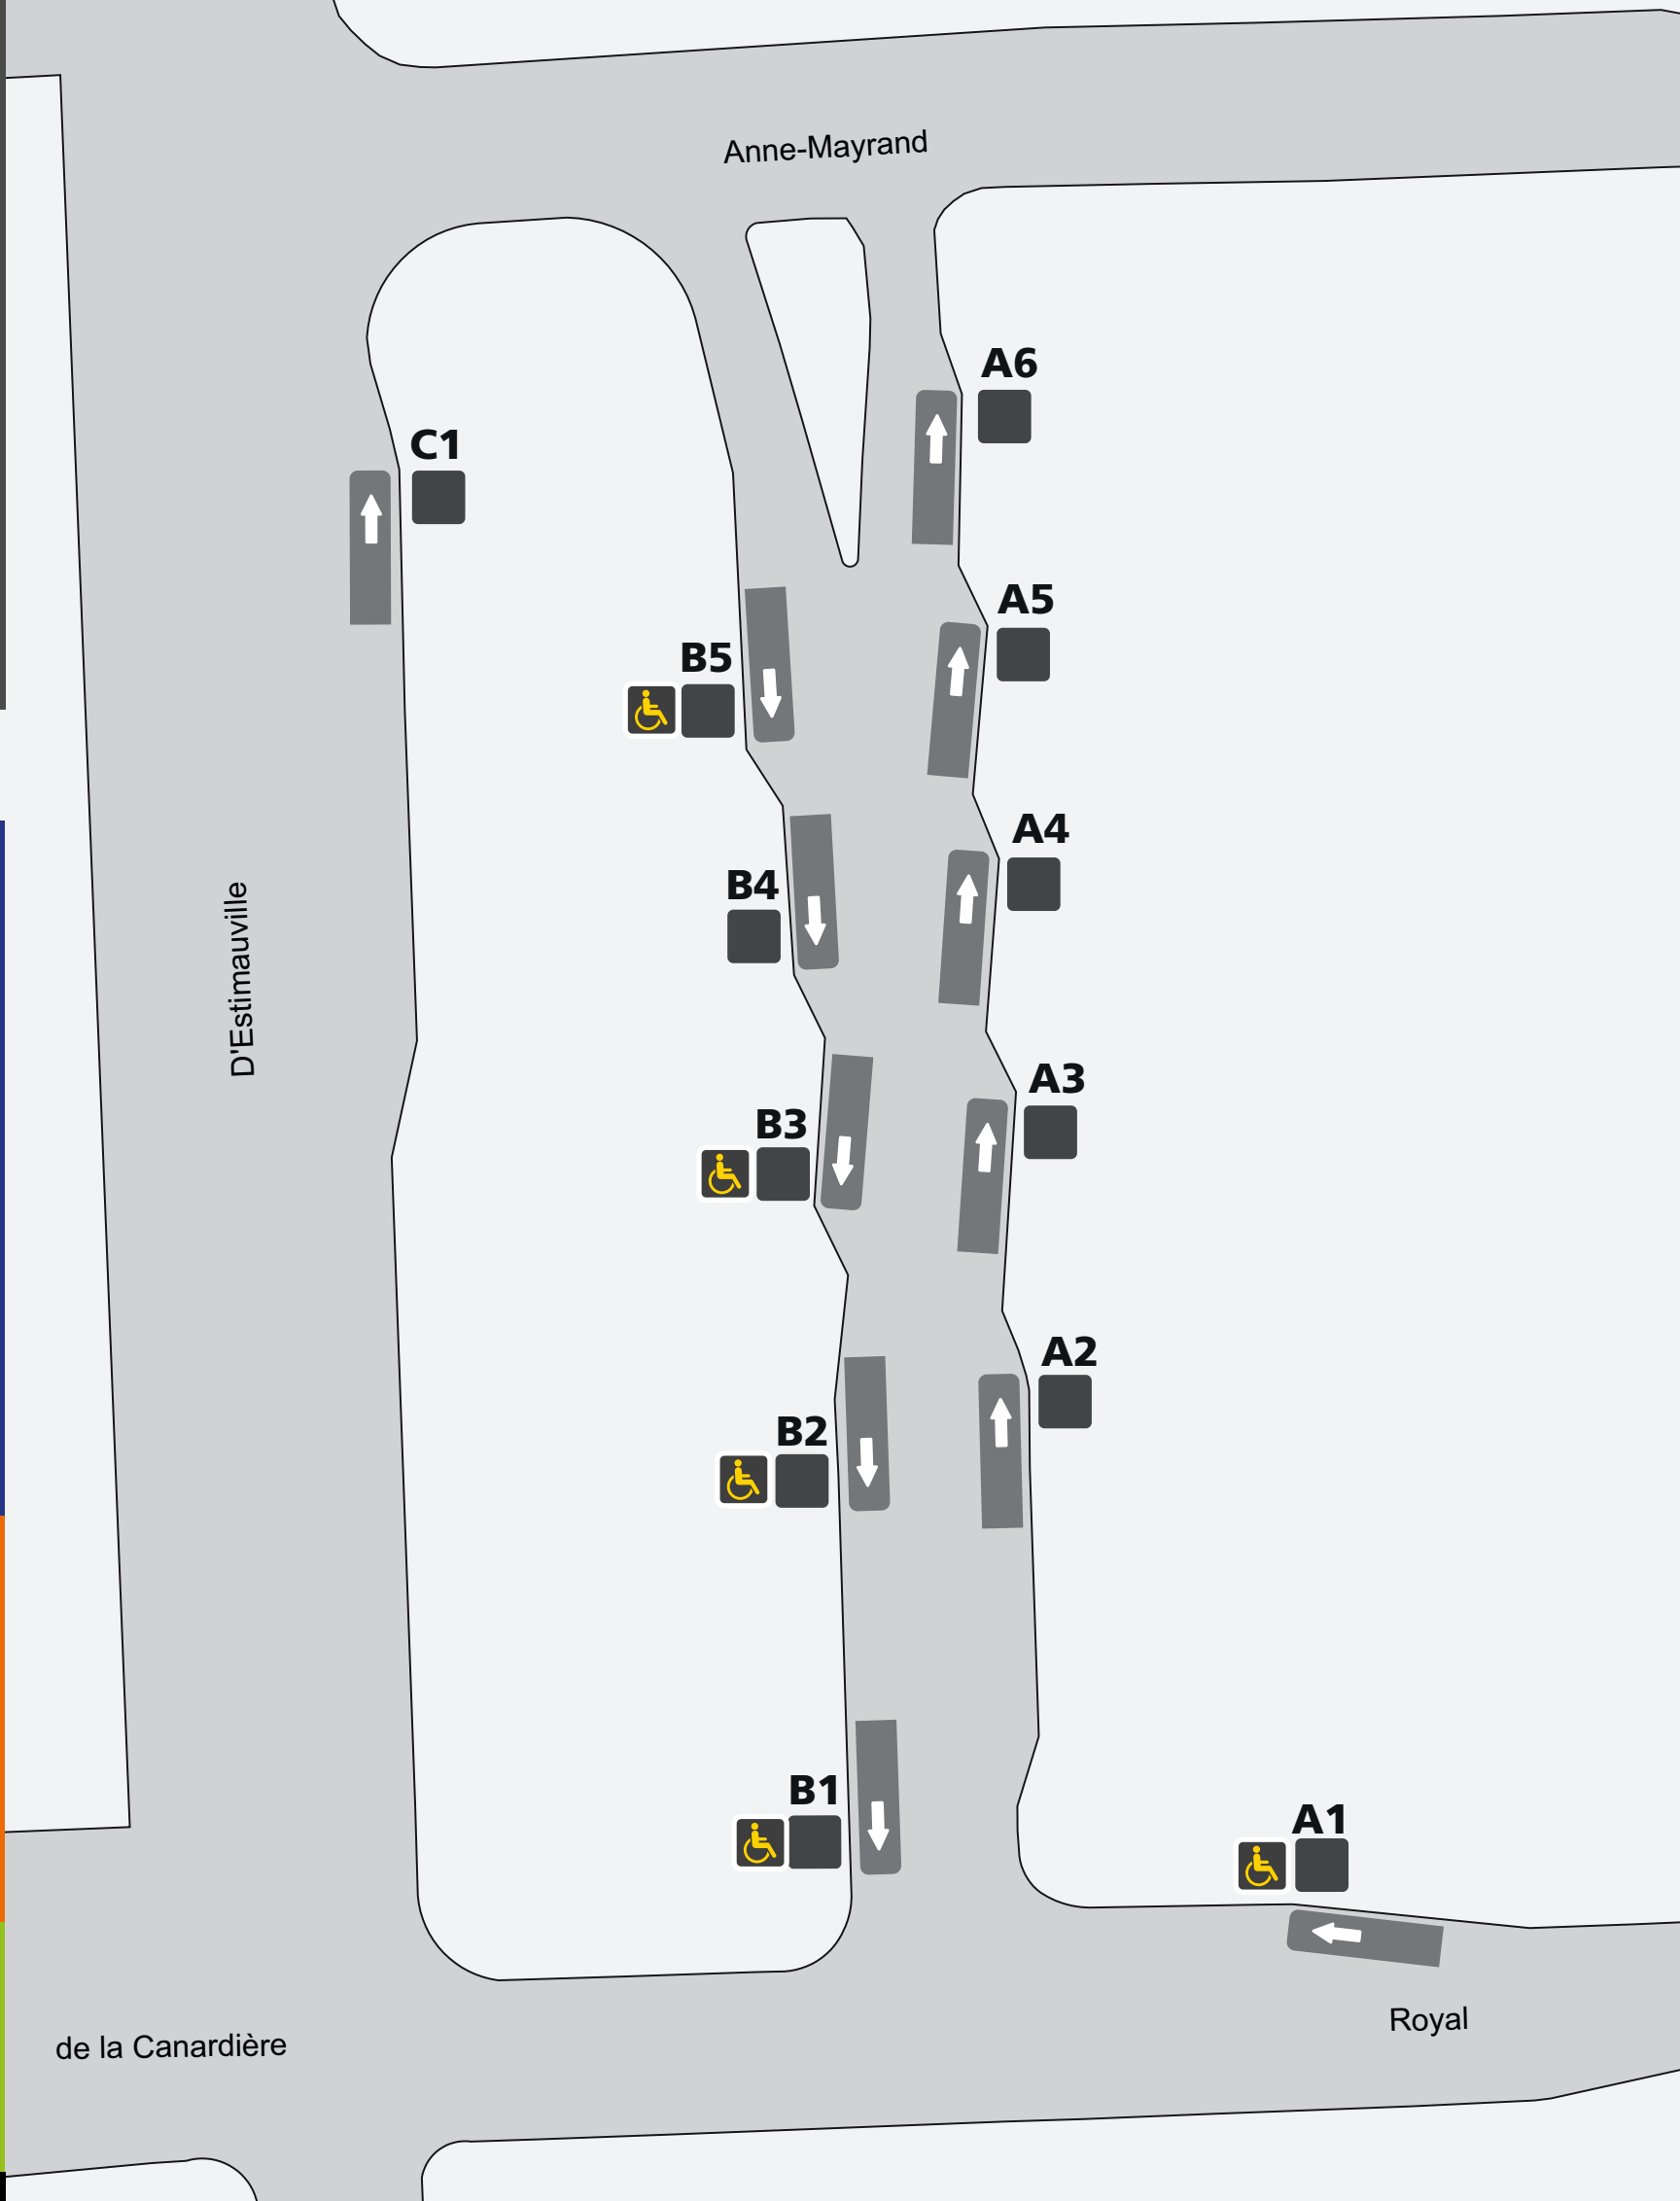

Localisation des arrêts Terminus Beauport

Parcours	Destination	Quai
3A	Des Lilas Ouest / du Colisée	B4
3A	Saint-Jean-Eudes	C1
51	Parc-O-Bus Sainte-Anne	A4
52	Maizerets	B5
52	Terminus Charlesbourg	C1
53	Courville	A3
54	Terminus Beauport / Vieux-Québec	A1
54	Sainte-Thérèse-de-Lisieux	B5
55	Sainte-Thérèse-de-Lisieux	A2
56	Parc industriel de Beauport	A5
57	Sainte-Thérèse-de-Lisieux	A5
58	Sainte-Thérèse-de-Lisieux	B4
250	Colline Parlementaire	A1
250	Terminus Chute-Montmorency	B2
258	Colline Parlementaire	A1
258	Sainte-Thérèse-de-Lisieux	B4
350	Univ. Laval / Cégep Garneau	C1
354	Pointe-de-Sainte-Foy	C1
550	Sainte-Foy Centre	C1
800	Pointe-de-Sainte-Foy	A1
800	Terminus Chute-Montmorency	B1
802	Station Belvédère	B2
803	Terminus Les Saules	B3
950	Terminus Chute-Montmorency	B1
954	Sainte-Thérèse-de-Lisieux	B2

Mis à jour le 21 décembre 2024

Légende

- Vous êtes à cet arrêt d'autobus
- Direction du parcours
- Arrêt accessible aux personnes en fauteuil roulant
- leBus
- eXpress
- Métrobus
- Couche-tard

Arrêt

- > 418 627-2511
- > rtcquebec.ca
- > RTC Nomade temps réel
> Application pour Android et iPhone
- > SMS – 72511
> Textez le numéro de parcours et le numéro d'arrêt
- > twitter.com/rtcquebec
- > facebook.com/rtcqc