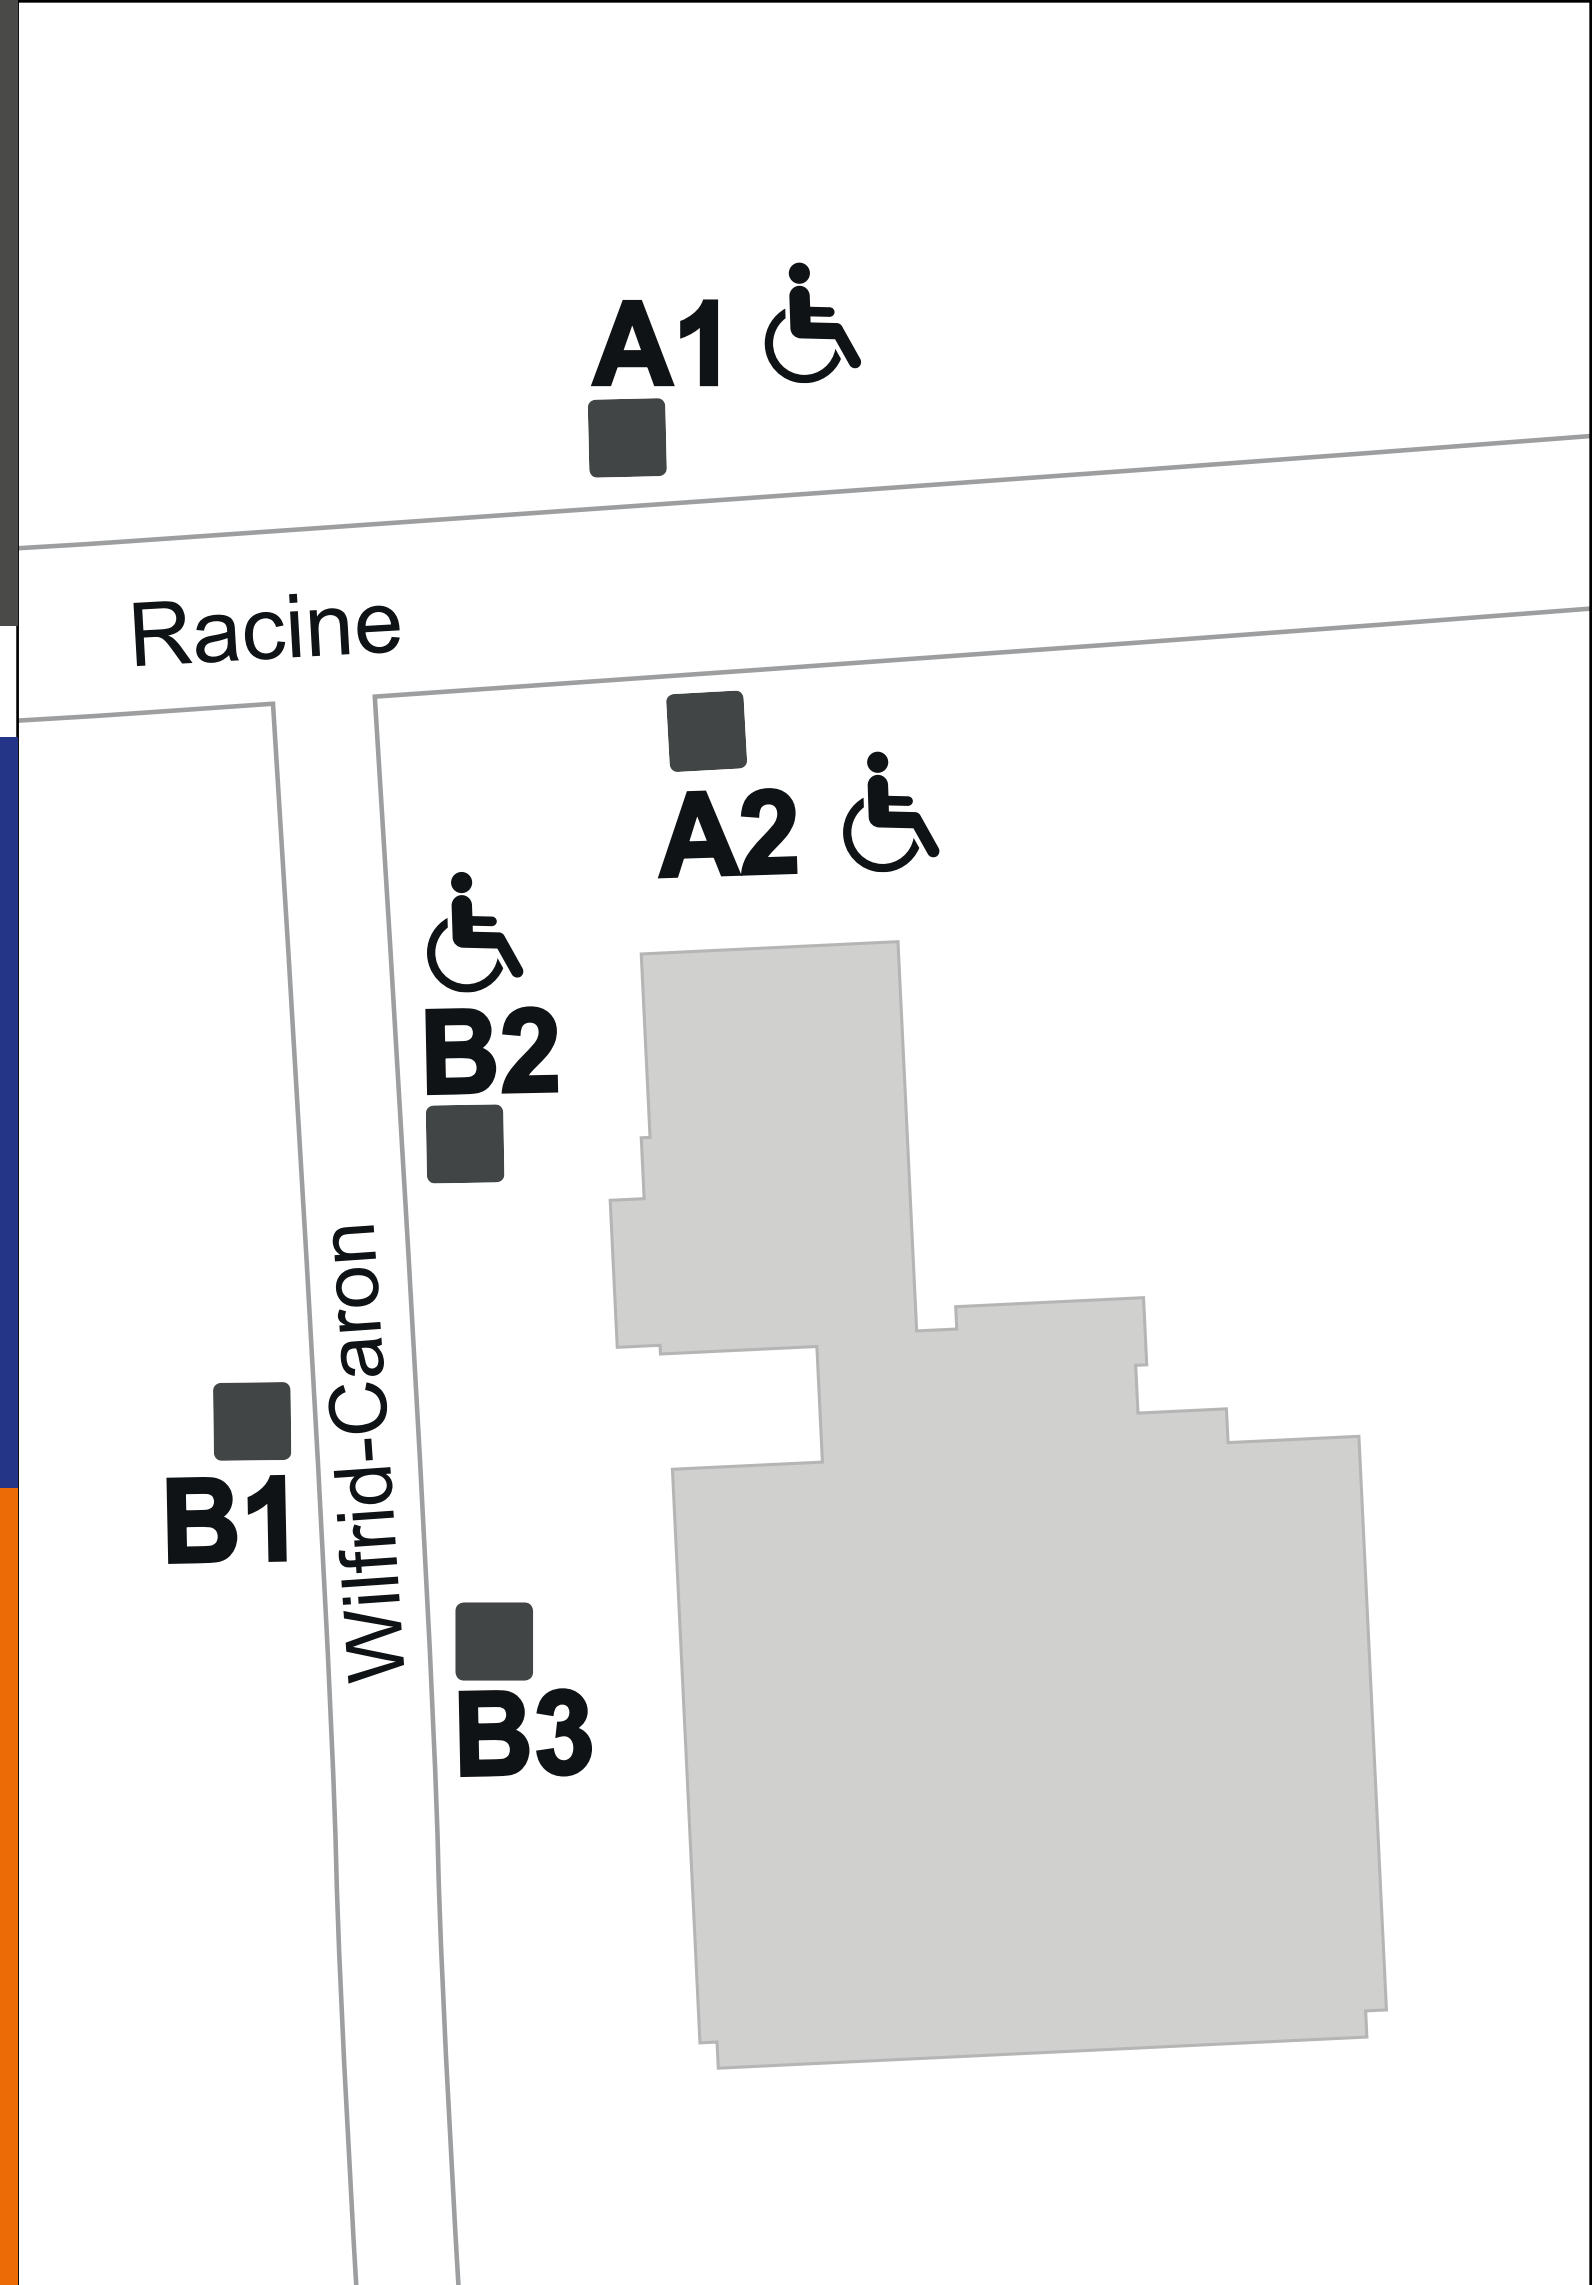

Localisation des arrêts

Zone de correspondances majeures Wilfrid-Caron / Racine

Parcours	Destination	Localisation
70	Val-Bélair	A1
70	Sainte-Foy Centre	A2
72	Loretteville	A1 B1
72	Terminus Charlesbourg	A2
75	Val-Bélair	A1
75	Sainte-Foy Centre	A2
84	Val-Bélair	A2
84	Place J.-Cartier	A1 B1
272	Colline Parlementaire	A2
273	Colline Parlementaire	A2
290	Vieux-Québec	B3
384	Loretteville	A1
384	Université Laval / Cégep Garneau	A2
584	Loretteville	A1
584	Sainte-Foy Centre	A2
804	Sainte-Foy Centre	B2
972	Loretteville	B1

Mise à jour le 21 décembre 2024

Légende

- Vous êtes à cet arrêt d'autobus
- Arrêt accessible aux personnes en fauteuil roulant
- leBus
- eXpress
- Métrobus
- Couche-tard

Arrêt

- > 418 627-2511
- > rtcquebec.ca
- > RTC Nomade temps réel
> Application pour Android et iPhone
- > SMS – 72511
> Textez le numéro de parcours et le numéro d'arrêt
- > twitter.com/rtcquebec
- > facebook.com/rtcqc