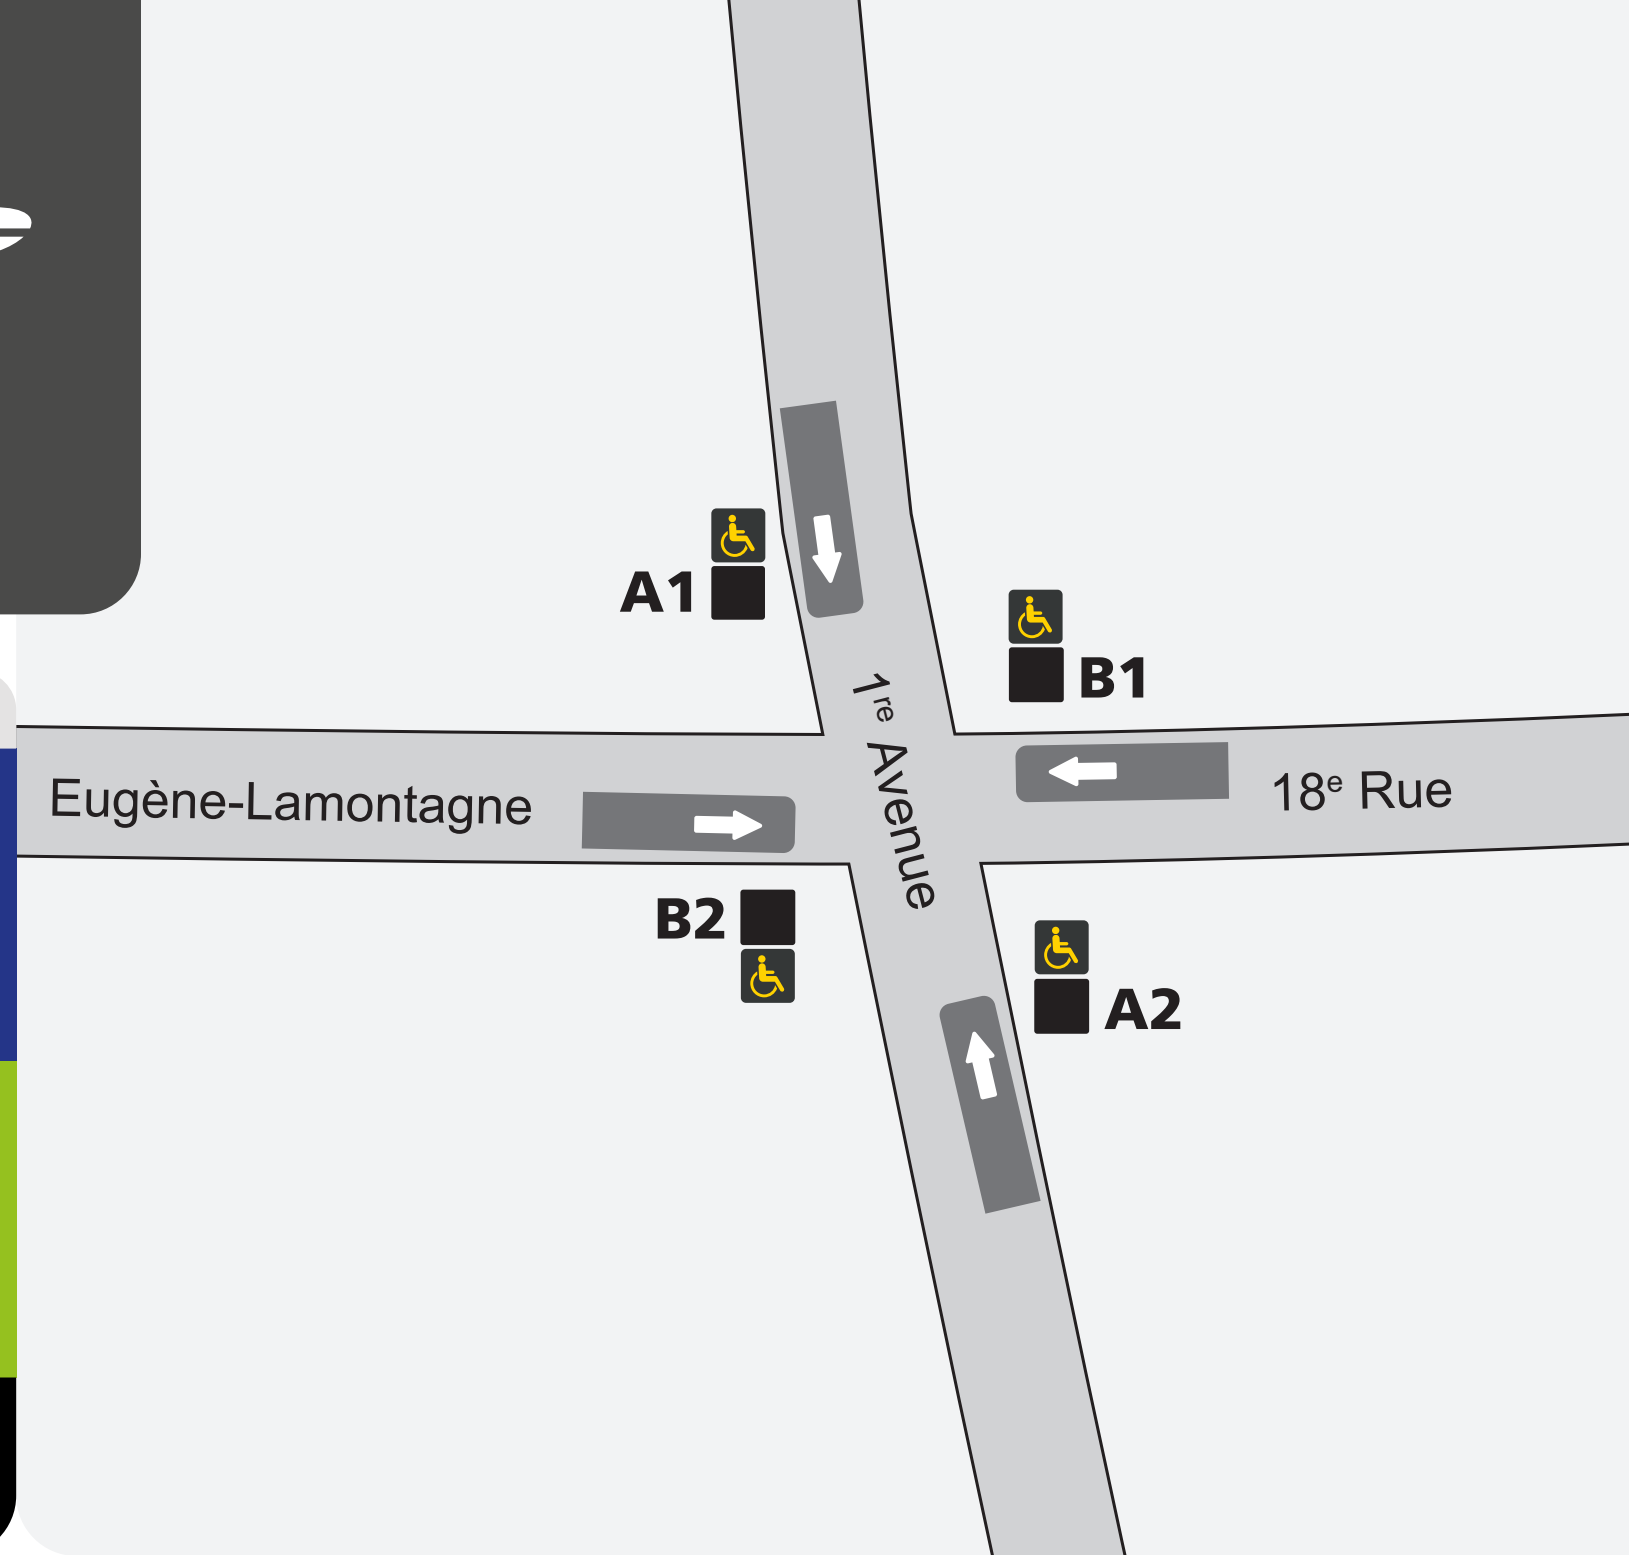

Zone majeure
de correspondances

1^{re} Avenue / 18^e Rue

Parcours	Destination	Localisation
3	41 ^e Rue Est / Jean-Talon Ouest	A2
3	Terminus Parc-Victoria	A1
4	Maizerets	B2
4	Place Jacques-Cartier	B1
801	Terminus de la Faune	A2
801	Colline Parlementaire	A1
802	Terminus Beauport	B2
802	Station Belvédère	B1
931	Lac-Saint-Charles	A2
931	Terminus Place-D'Youville	A1

Légende

- Vous êtes à cet arrêt d'autobus
- leBus
- eXpress
- Métrobus
- Couche-tard
- Direction du parcours
- Arrêt accessible aux personnes en fauteuil roulant

RTC Nomade temps réel

rtcquebec.ca

418 627-2511

SMS – 72511

Arrêt

1805, 1^{re} Avenue

Mise à jour : 20 juin 2026