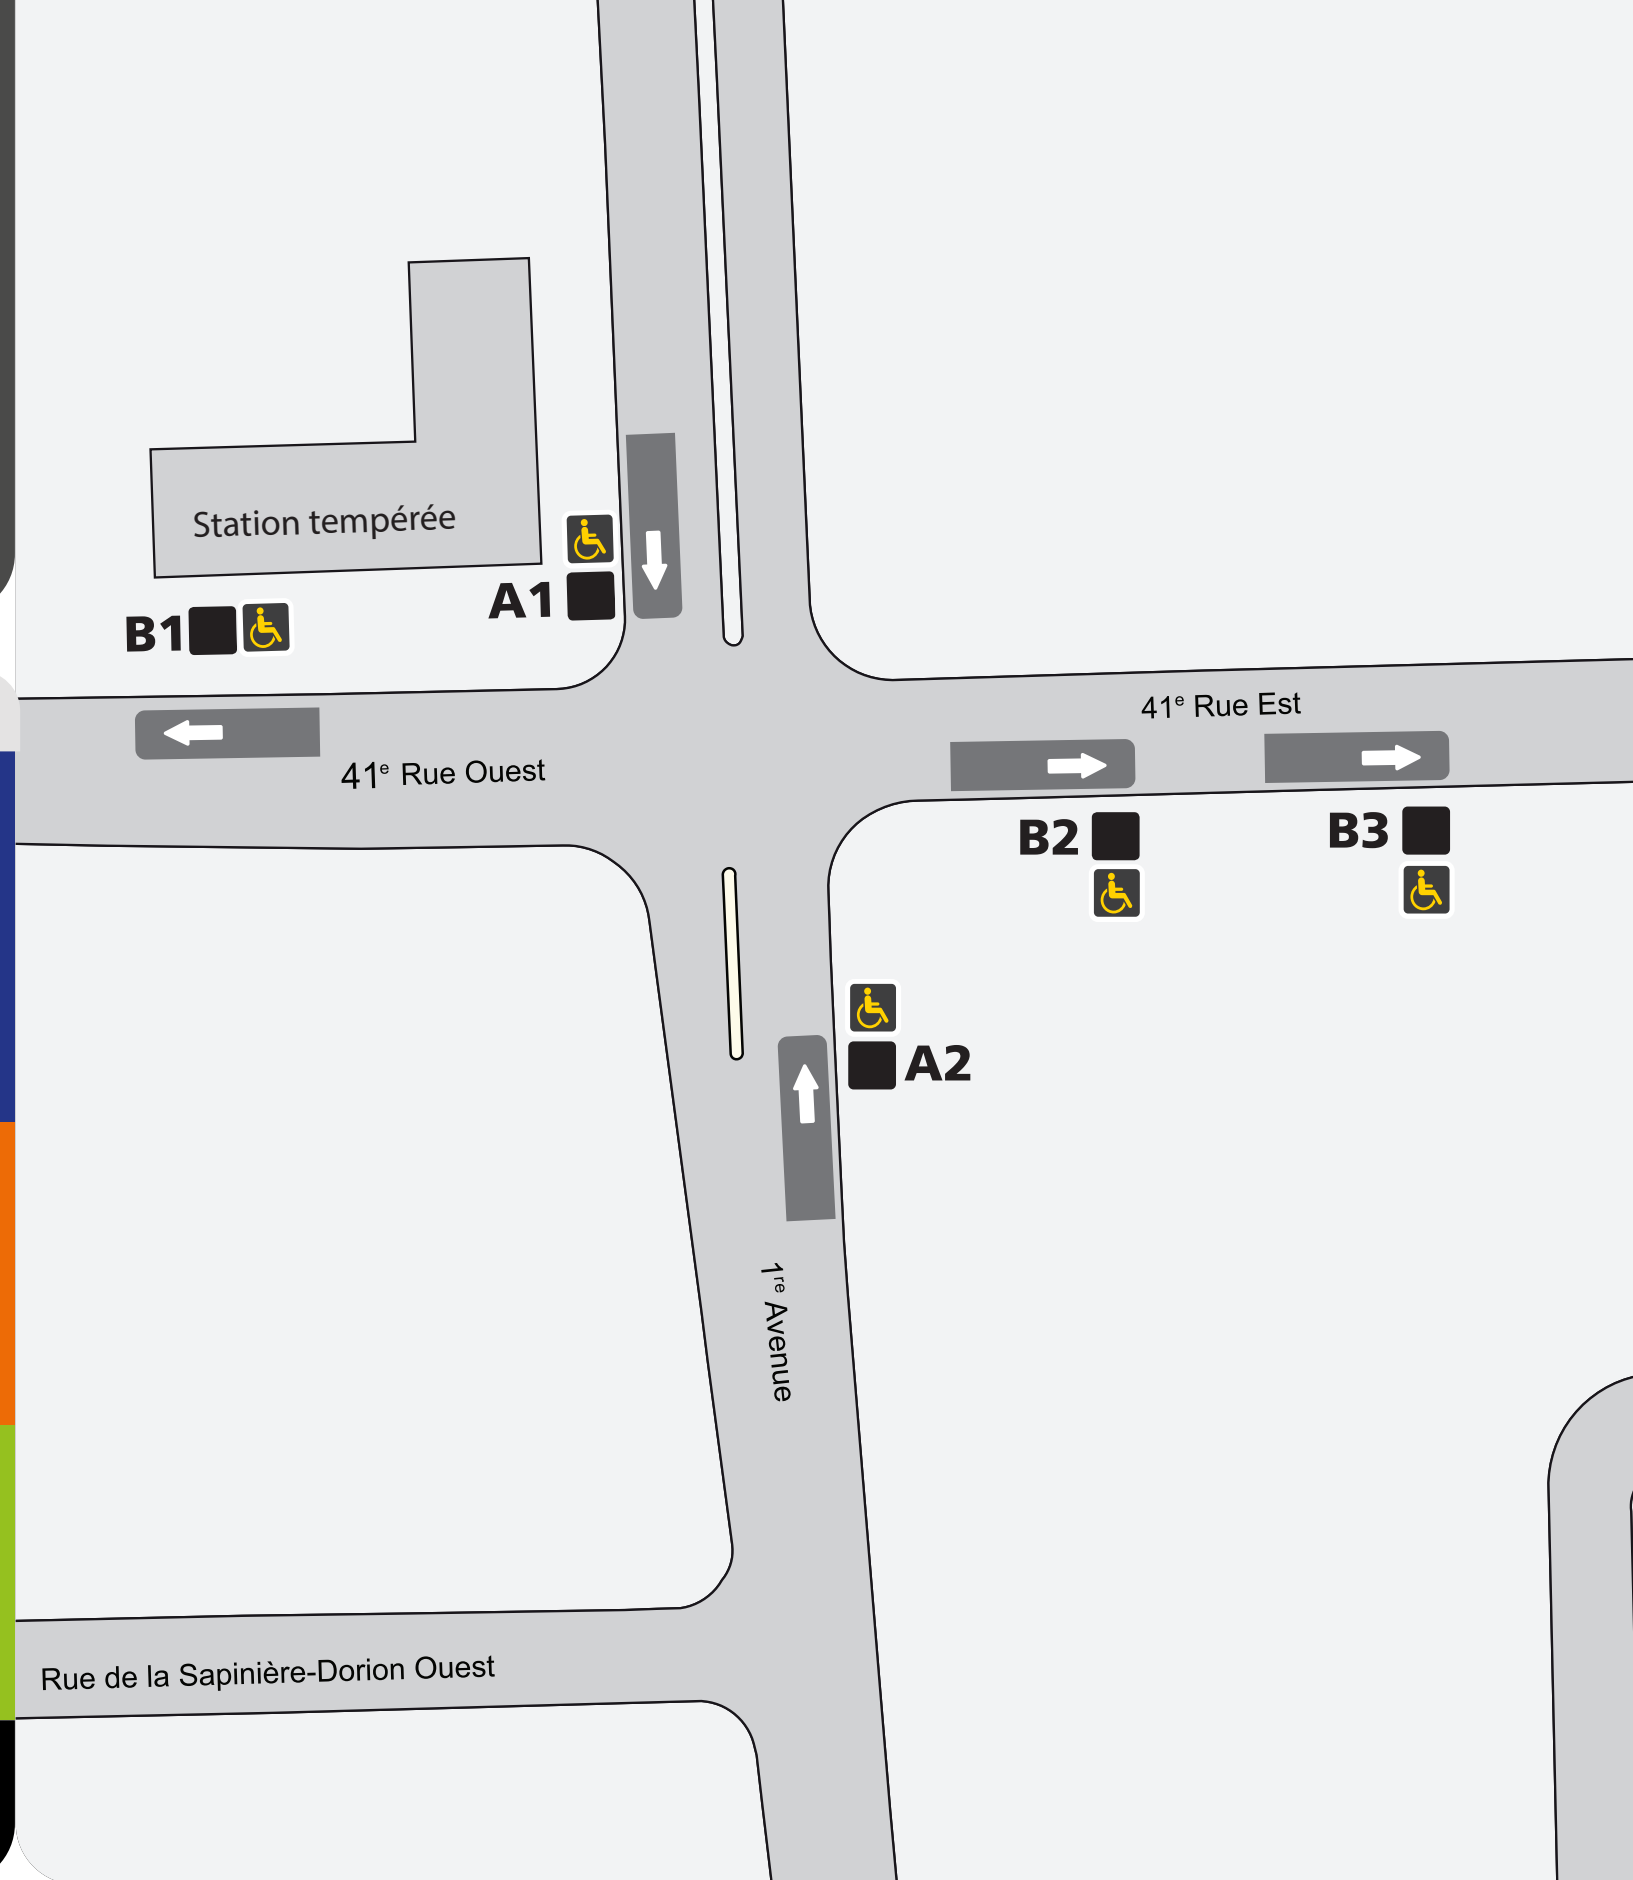

Zone majeure
de correspondances

1^{re} Avenue / 41^e Rue

Parcours	Destination	Localisation
3	Terminus Parc-Victoria	A1
3	Jean-Talon Ouest	A2
39	Terminus de la Faune	B3
61	Lebourgneuf	B1
61	Maizerets	B2
330	Cégep Garneau via Univ. Laval	B3
530	Sainte-Foy Centre via Univ. Laval	B3
650	Term. Beauport / POB D'Estimauville	B3
650	Pointe-de-Sainte-Foy	B3
801	Colline Parlementaire	A1
801	Terminus de la Faune	A2
803	Terminus Beauport	B2
803	Terminus Les Saules	B1
931	Lac-Saint-Charles	A2
931	Terminus Place-D'Youville	A1

Légende

- Vous êtes à cet arrêt d'autobus
- leBus
- eXpress
- Métrobus
- Couche-tard
- Direction du parcours
- Arrêt accessible aux personnes en fauteuil roulant

RTC Nomade temps réel

rtcquebec.ca

418 627-2511

SMS – 72511

Arrêt

4125, 1^{re} Avenue

Mise à jour : 20 juin 2026