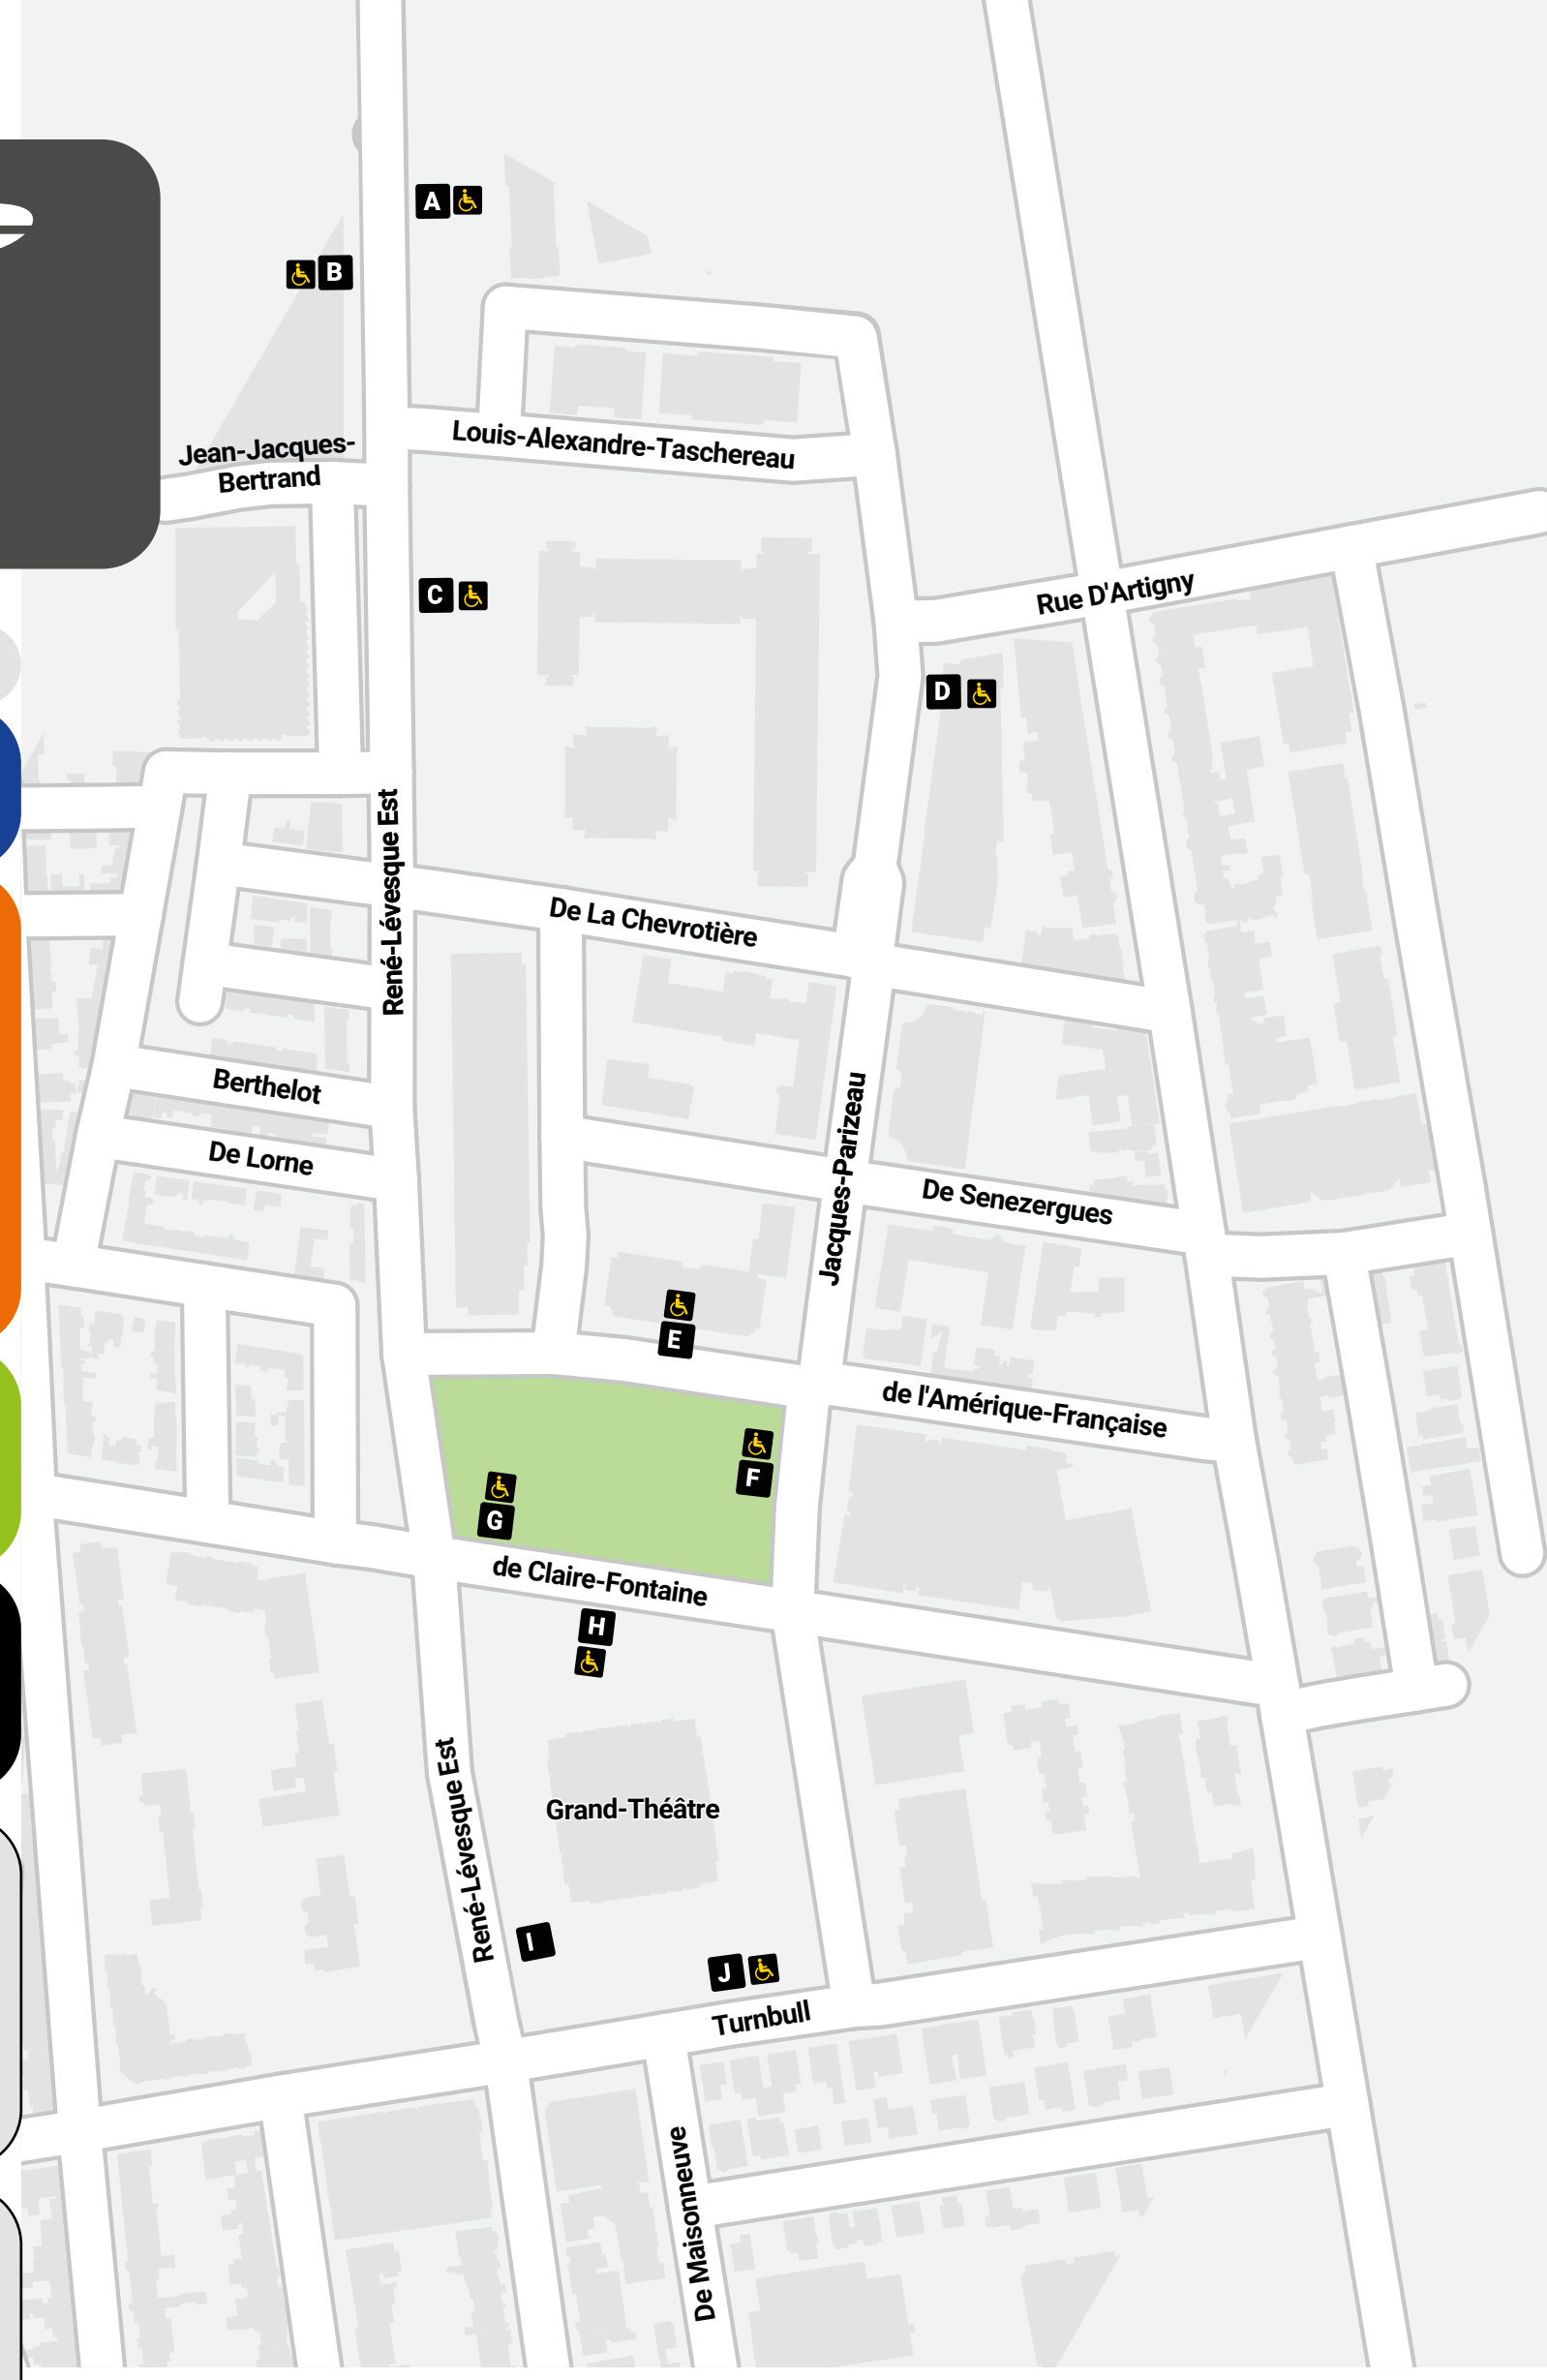

Zone majeure de correspondances

Colline Parlementaire

Parcours	Destination	Localisation	
11	Pointe-de-Sainte-Foy	B	F
11	Gare fluviale	C	E
136	Montagne-des-Roches	A	D
236	Orsainville	A	D
238	Guillaume-Mathieu	A	D
250	Terminus Chute-Montmorency	A	D
251	Parc-O-Bus Sainte-Anne	A	D
253	Courville	A	D
254	Sainte-Thérèse-de-Lisieux	A	D
255	Sainte-Thérèse-de-Lisieux	A	D
257	Sainte-Thérèse-de-Lisieux	A	D
258	Sainte-Thérèse-de-Lisieux	A	D
800	Terminus Chute-Montmorency	C	E
801	Terminus de la Faune	C	E
805	Terminus Parc-Victoria	C	E
805	Pointe-de-Sainte-Foy	B	F
925	Pointe-de-Sainte-Foy	B	F
931	Lac-Saint-Charles	C	E
991	Cap-Rouge	B	F
992	Saint-Augustin	B	F

Légende

- Vous êtes à cet arrêt d'autobus
- leBus
- eXpress
- Métrobus
- Couche-tard
- Direction du parcours
- Arrêt accessible aux personnes en fauteuil roulant

rtcquebec.ca
 418 627-2511
 SMS - 72511

RTC Nomade temps réel

Arrêt

Mise à jour : 20 juin 2026 | Angle René-Lévesque Est et de Claire-Fontaine