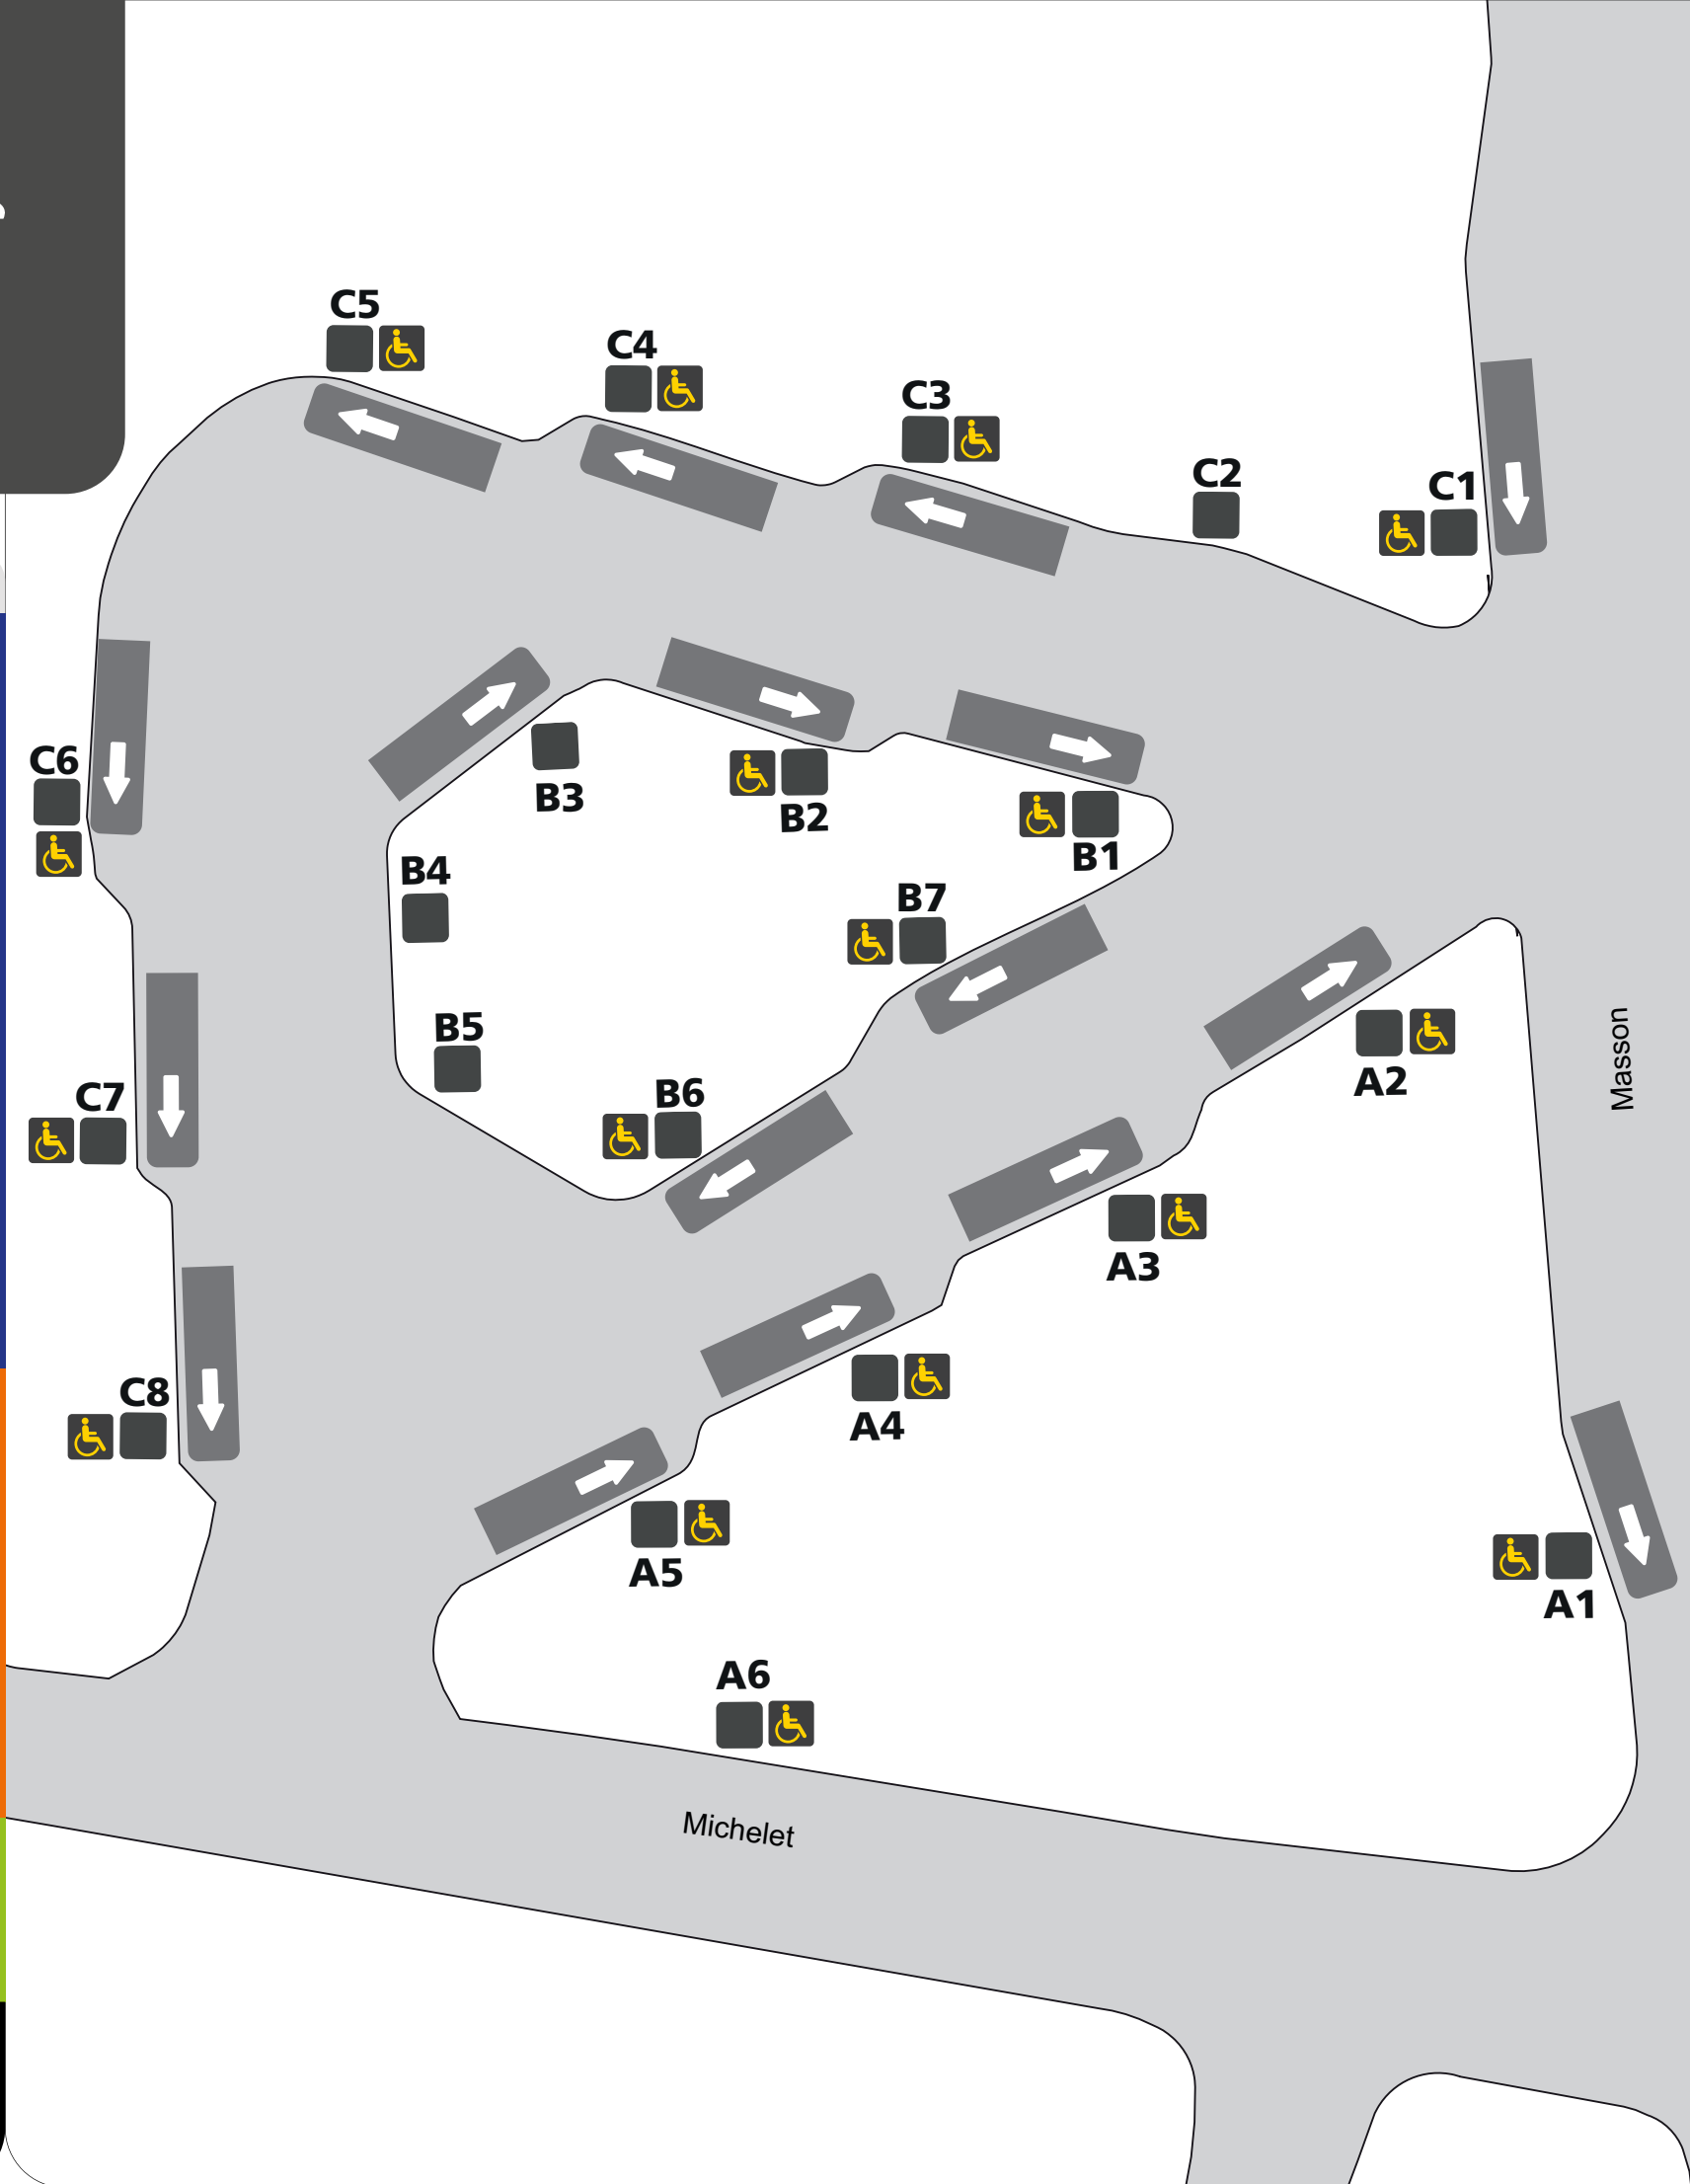

Terminus Les Saules

Parcours	Destination	Localisation
22	Sainte-Foy Centre	C5
74	Place Jacques-Cartier	A1
74	Val-Bélair	B6
79	Belvédère	A5
79	des Châtel	C6
80	Aéroport int. Jean-Lesage	C7
80	Place Jacques-Cartier	A3
81	Terminus de la Faune	A4
84	Val-Bélair	B6
84G	du Costebelle / de Pertuis	B6
84	Place Jacques-Cartier	A1
84G	École sec. La Camaradière	A1
86	Place Jacques-Cartier	C4
88	Sainte-Foy Centre	C3
280	Colline Parlementaire	B3
290	Vieux-Québec	B2
380	Cégep Garneau via Univ. Laval	A4
580	Sainte-Foy Centre via Univ. Laval	A4
630	Pointe-de-Sainte-Foy	C8
630	Terminus de la Faune	C8
690	Parc industriel François-Leclerc	C1
690	Terminus Charlesbourg	B2
803	Terminus Beauport	A2
804	Val-Bélair	B1
804	Sainte-Foy Centre	A1
904	Val-Bélair	B1
980	L'Ancienne-Lorette	C7
984	Neufchâtel	B6

Légende

- Vous êtes à cet arrêt d'autobus
- Direction du parcours
- Arrêt accessible aux personnes en fauteuil roulant
- leBus
- eXpress
- Métrobus
- Couche-tard

RTC Nomade temps réel

rtcquebec.ca

418 627-2511

SMS - 72511

Arrêt