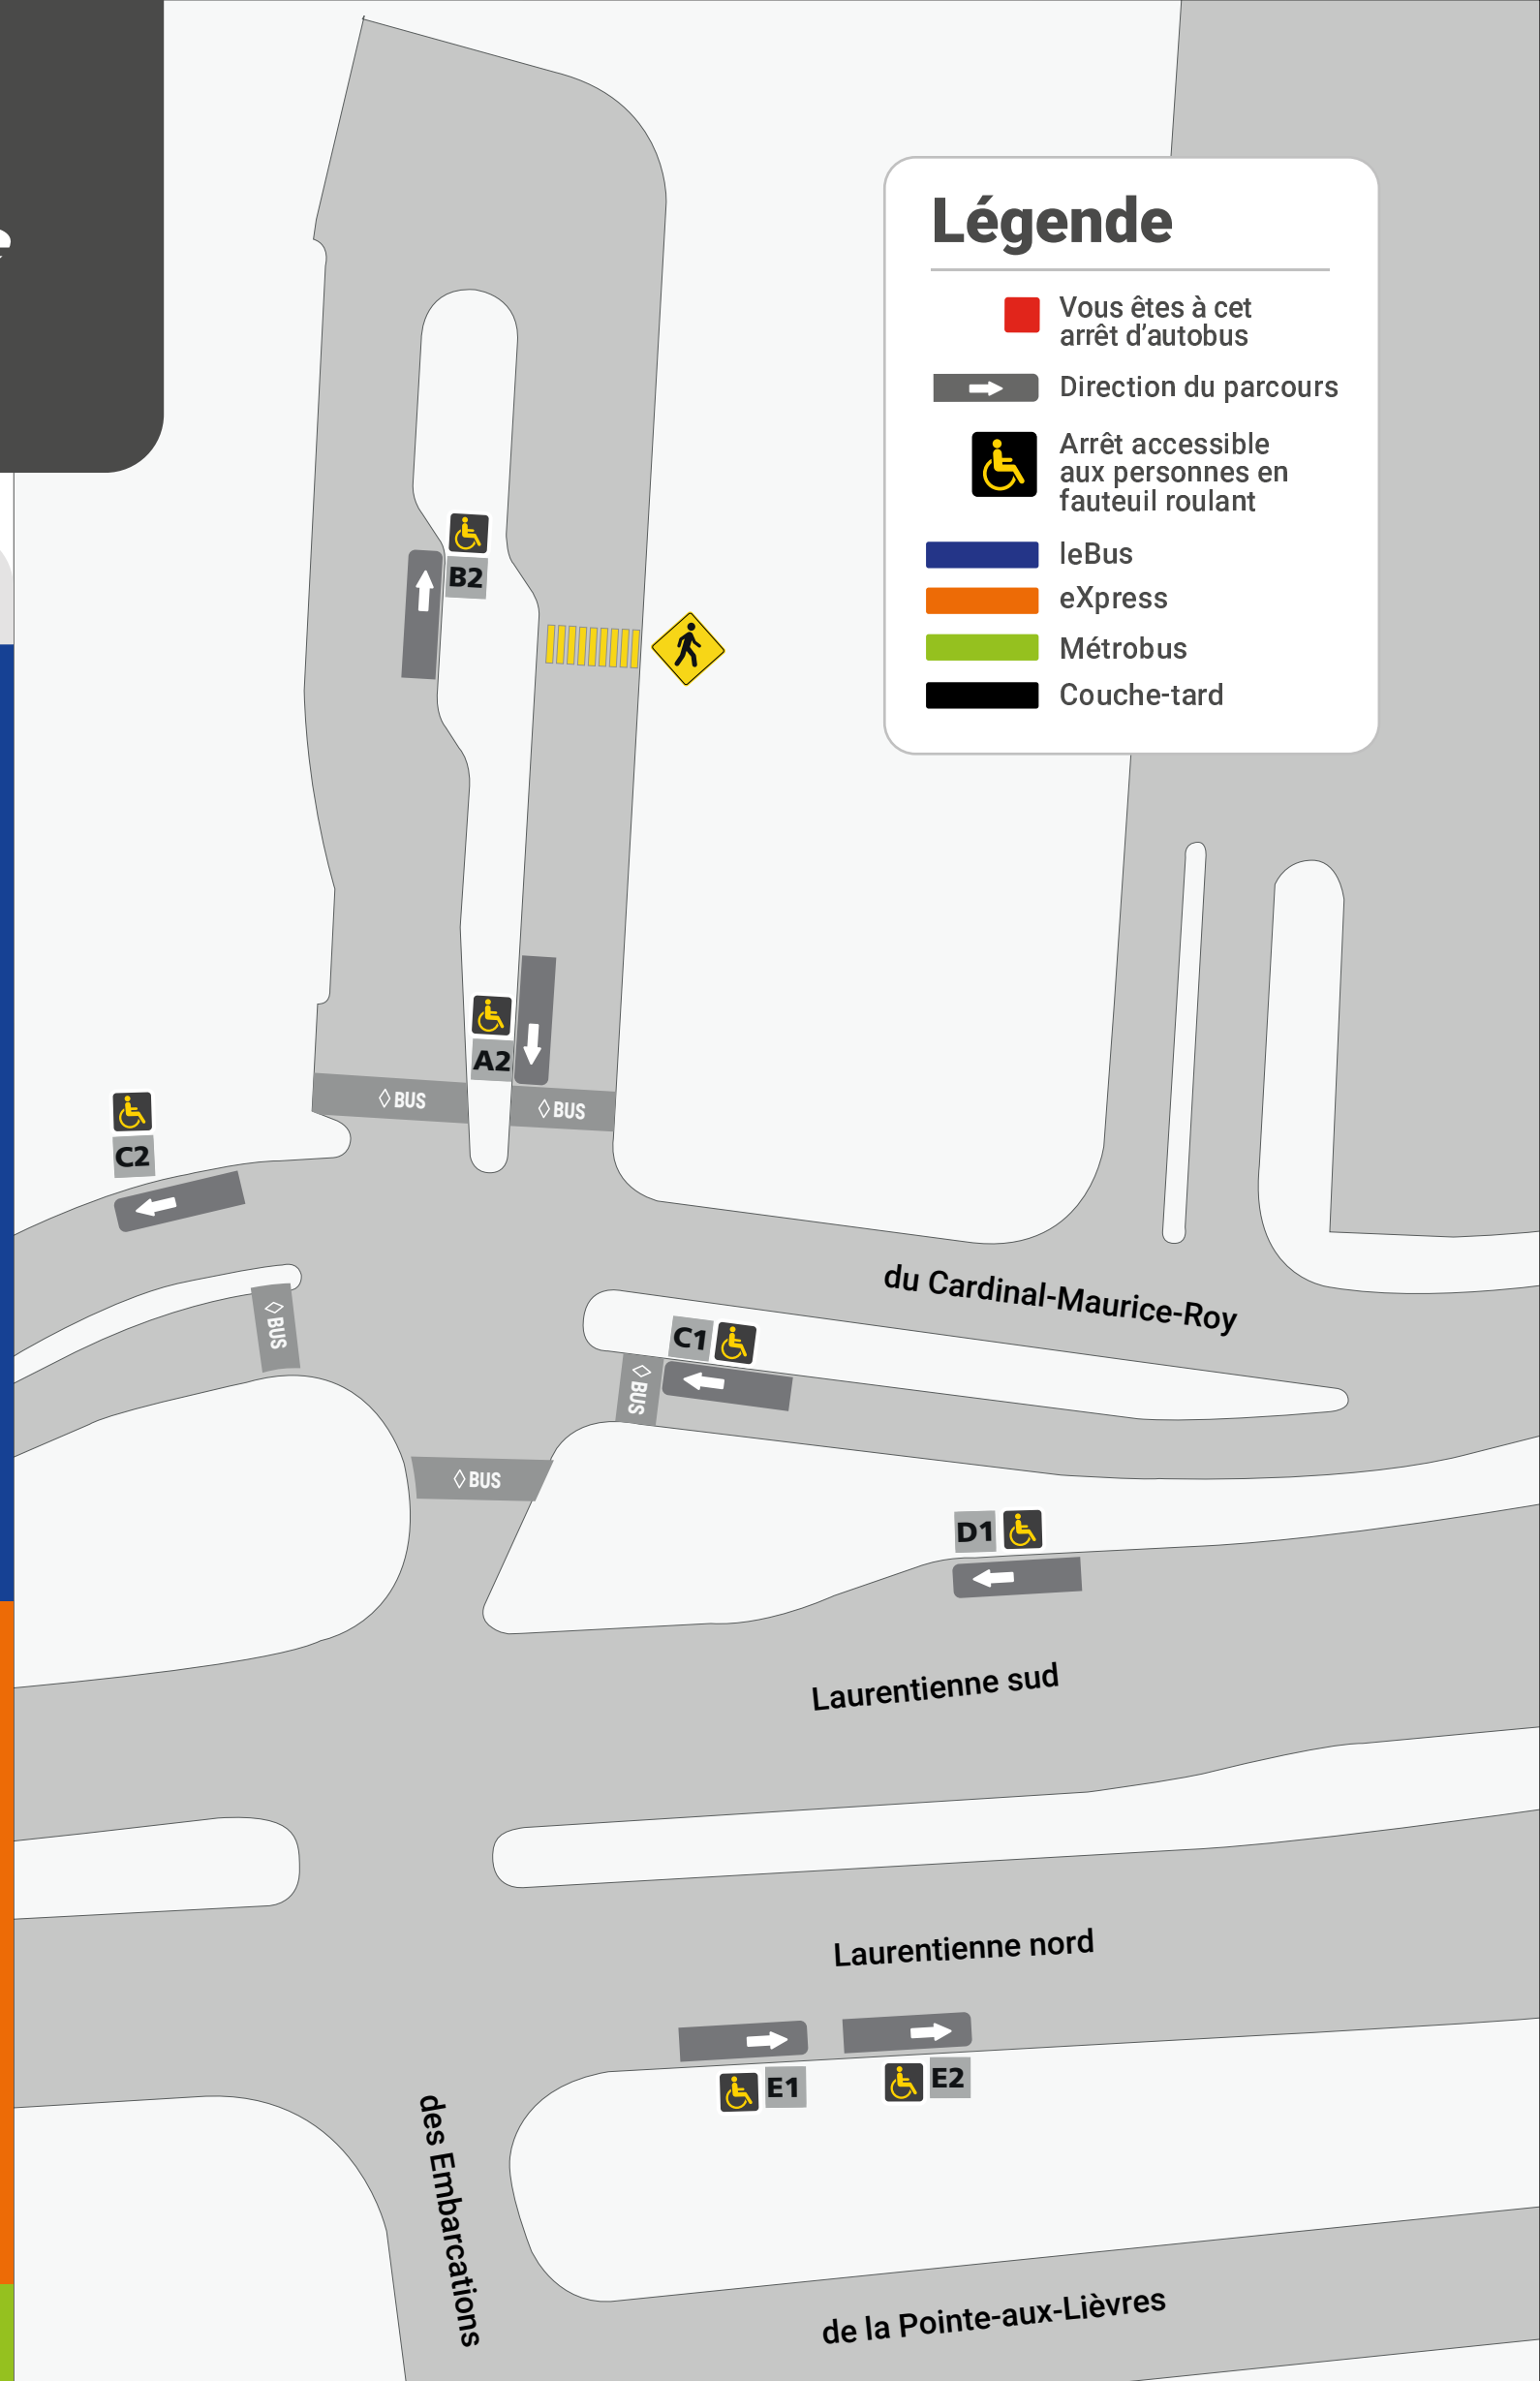

Terminus Parc-Victoria

Parcours	Destination	Quai
3	41e Rue Est / Jean-Talon Ouest	B2 E2
4	Place Jacques-Cartier	D1
19	Terminus Place-D'Youville	C2
19	Limoilou	E2
28	51e Rue Est	B2 E2
64	Place Jacques-Cartier	D1
64	Lebourgneuf	E2
65	Place Jacques-Cartier	D1
65	Lebourgneuf	E2
74	Place Jacques-Cartier	D1
74	Val-Bélair	E2
82	Place Jacques-Cartier	D1
82	Lac-Saint-Charles	E2
84	Place Jacques-Cartier	D1
84	Val-Bélair	E2
86	Place Jacques-Cartier	D1
86	Terminus Les Saules	E2
230	Terminus de la Faune	C1 E2
239	Terminus de la Faune	C1 E2
270	Val-Bélair	C1 E2
272	Loretteville	C1 E2
273	Loretteville Sud	C1 E2
274	Neufchâtel	C1 E2
279	L'Ancienne-Lorette	C1 E2
280	L'Ancienne-Lorette	C1 E2
281	Neufchâtel	C1 E2
282	Lac-Saint-Charles	C1 E2
284	Loretteville	C1 E2
289	Saint-Émile	C1 E2
801	Colline Parlementaire	D1
801	Terminus de la Faune	E1
805	Pointe-de-Sainte-Foy	A2
931	Terminus Place-D'Youville	D1
931	Lac-Saint-Charles	E2
972	Loretteville	E2
982	Lac-Saint-Charles	E2
984	Neufchâtel	E2

rtcquebec.ca

418 627-2511

SMS - 72511

RTC Nomade temps réel

Arrêt