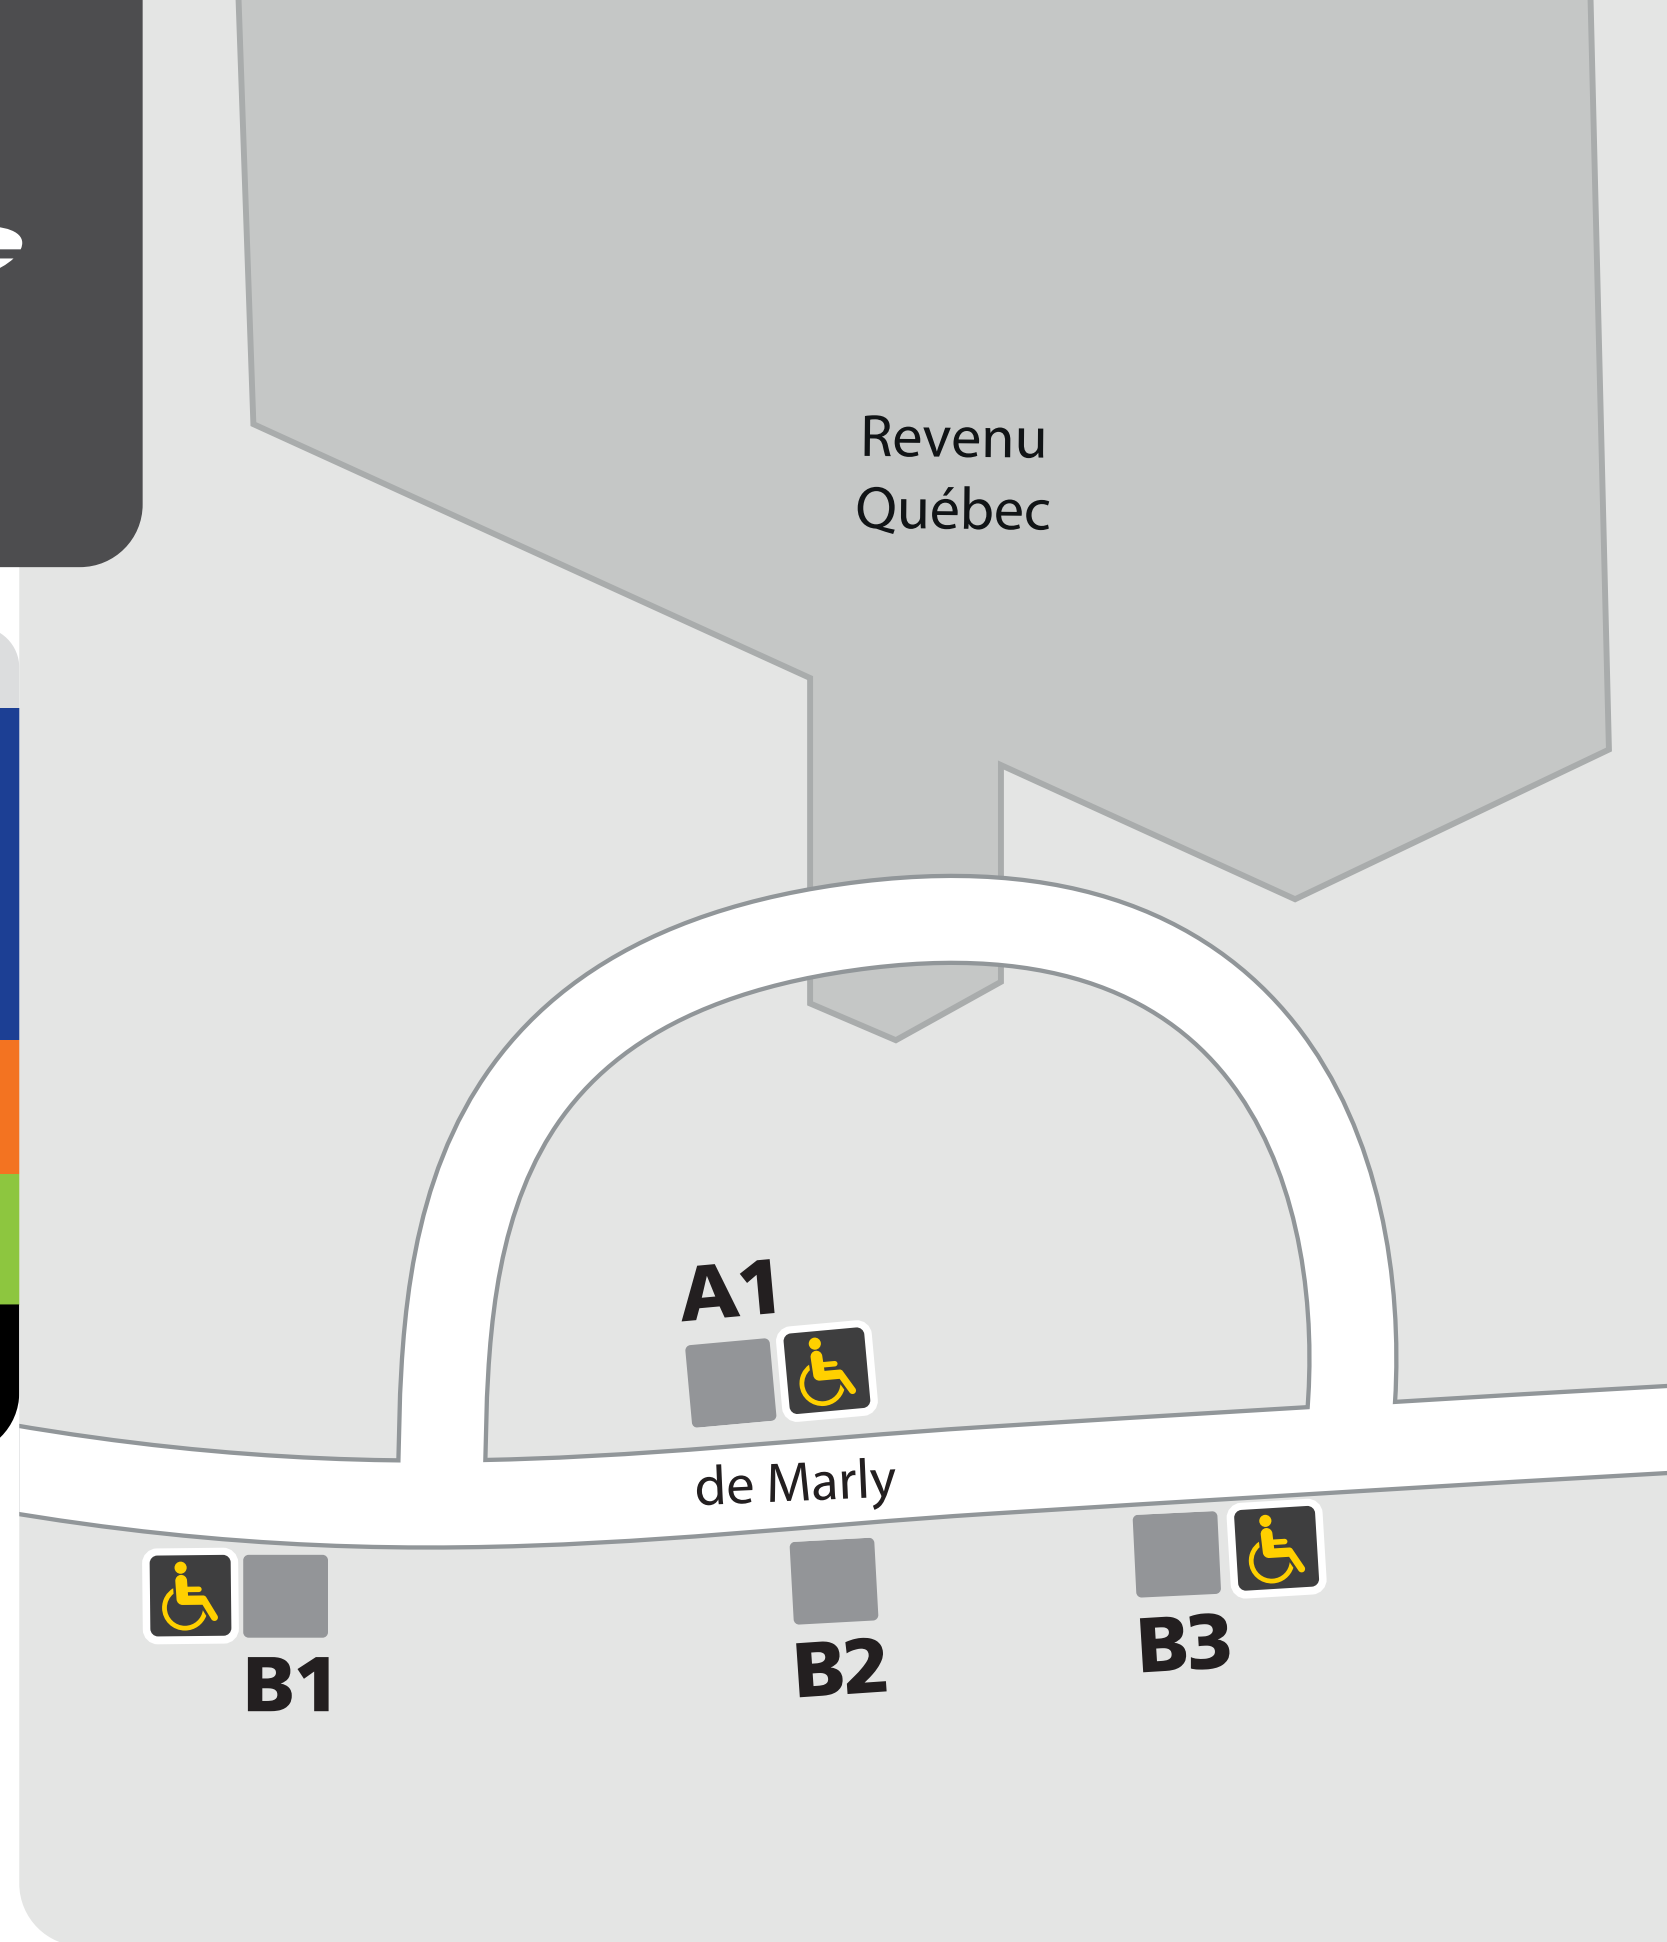

Terminus de Marly

Parcours	Destination	Localisation
11	Gare fluviale	B2
90	Saint-Augustin	A1
90	Terminus Pie-XII	B3
96	Champigny	A1
96	Terminus Pie-XII	B3
630	Terminus de la Faune	B1
650	Term. Beauport / POB D'Estimauville	B1
805	Terminus Parc-Victoria	A1
807	Terminus Place-D'Youville	A1
907	Terminus Place-D'Youville	A1
991	Cap-Rouge	A1

Légende

- Vous êtes à cet arrêt d'autobus
- leBus
- eXpress
- Métrobus
- Couche-tard
- Direction du parcours
- Arrêt accessible aux personnes en fauteuil roulant

RTC Nomade temps réel

rtcquebec.ca
 418 627-2511
 SMS – 72511

Arrêt

3800, rue de Marly (face au)

Mise à jour : 20 juin 2026