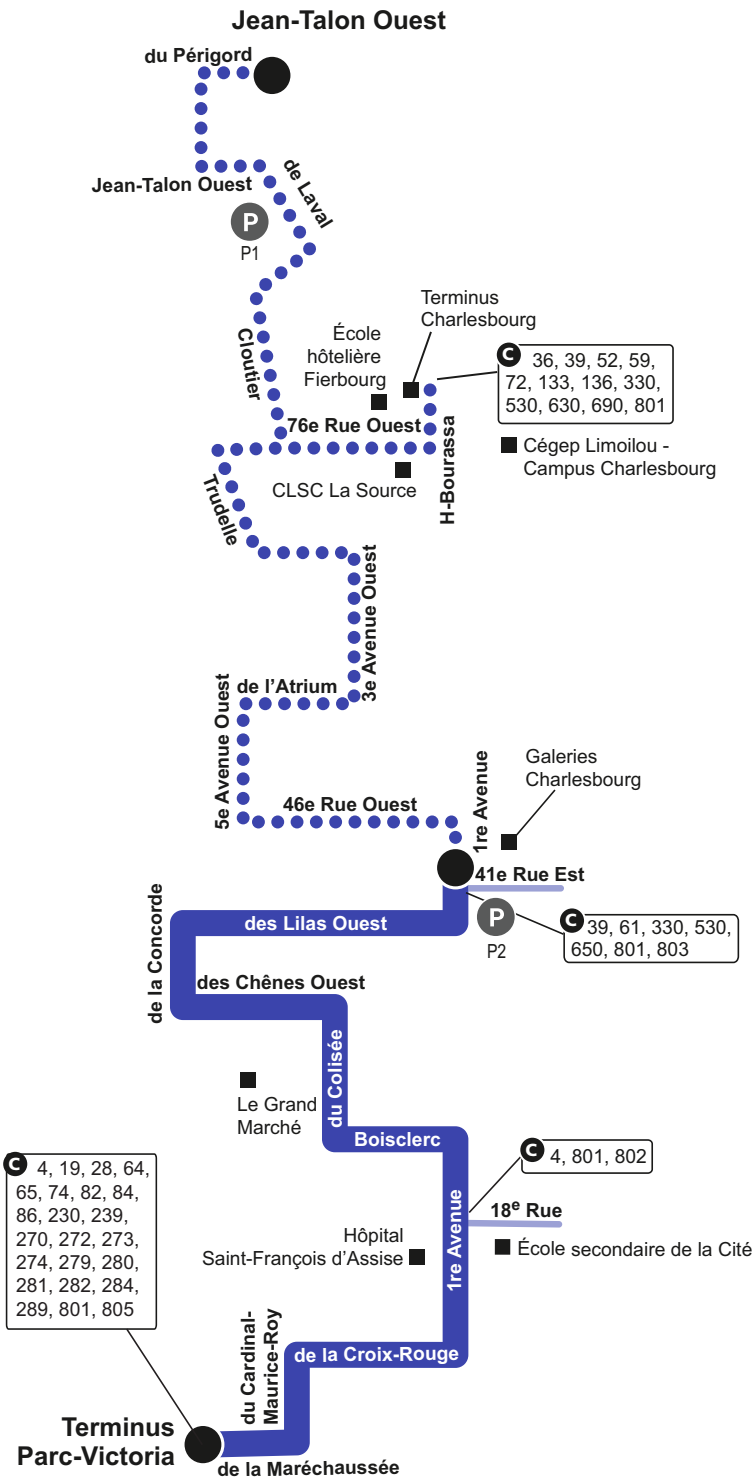

Parcours 3

À compter du 20 juin 2026

P	PARC-O-BUS P 1 Église Sainte-Cécile P 2 41 ^e Rue Est / 1 ^{re} Avenue
C	Lieu de correspondance
■	Lieu public
●	Point de départ et d'arrivée
●●●	Consultez l'horaire pour connaître les heures de service de ce secteur.
—	Voie de communication illustrée à titre indicatif seulement