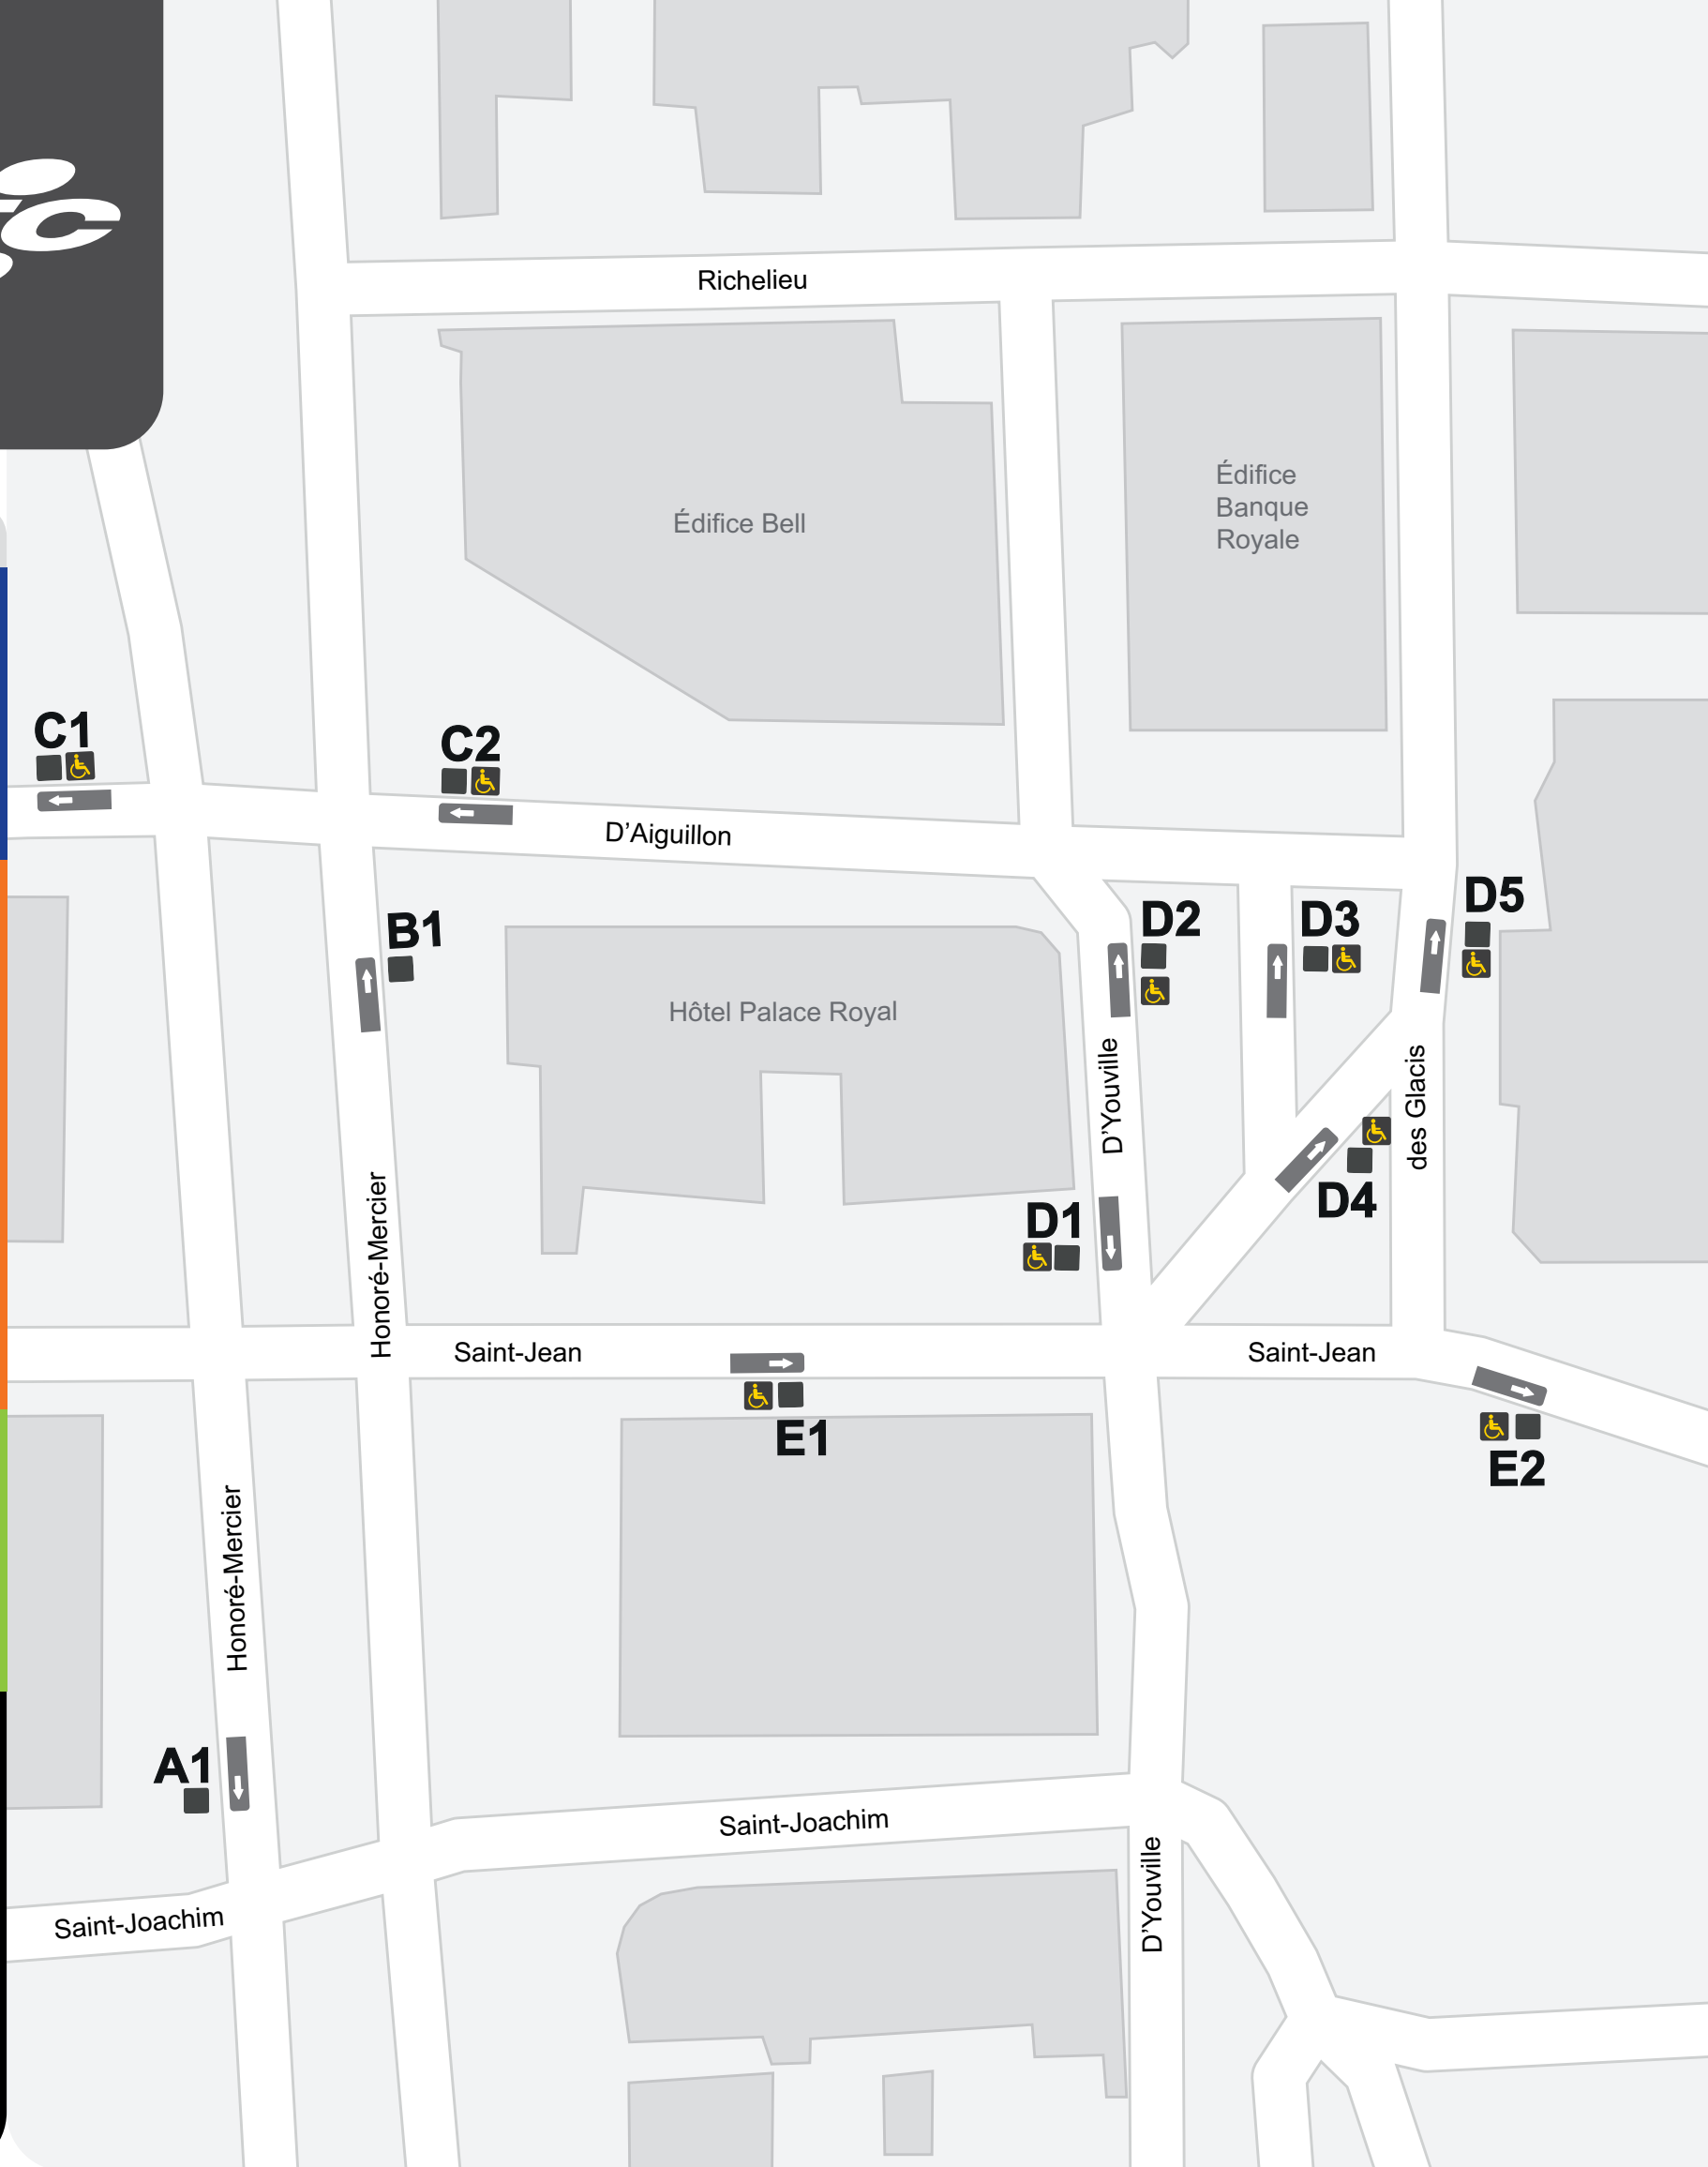

Terminus Place-D'Youville

Parcours	Destination	Localisation	
11	Pointe-de-Sainte-Foy	A1	D5
11	Gare fluviale	E2	
19	Limoilou	C1	D4
54	Sainte-Thérèse-de-Lisieux	E2	
133	Terminus de la Faune	E2	
136	Colline Parlementaire	A1	
136	Montagne-des-Roches	B1	
236	Orsainville	B1	
238	Guillaume-Mathieu	B1	
250	Terminus Chute-Montmorency	B1	
251	Parc-O-Bus Sainte-Anne	B1	
253	Courville	B1	
254	Sainte-Thérèse-de-Lisieux	B1	
255	Sainte-Thérèse-de-Lisieux	B1	
257	Sainte-Thérèse-de-Lisieux	B1	
258	Sainte-Thérèse-de-Lisieux	B1	
283	Champigny	C1	
290	Loretteville	E2	
291	Saint-Augustin	C1	
292	Saint-Augustin	C1	
294	Saint-Augustin	C1	
800	Terminus Chute-Montmorency	B1	
800	Colline Parlementaire	A1	
801	Terminus de la Faune	B1	
801	Colline Parlementaire	A1	
805	Terminus Parc-Victoria	B1	
805	Pointe-de-Sainte-Foy	A1	
807	Pointe-de-Sainte-Foy	C1	D3
907	Pointe-de-Sainte-Foy	C1	D3
925	Pointe-de-Sainte-Foy	A1	D4
931	Lac-Saint-Charles	B1	
936	Station des Roses	C2	
950	Terminus Chute-Montmorency	B1	
954	Sainte-Thérèse-de-Lisieux	D1	E2
972	Loretteville	D3	
980	L'Ancienne-Lorette	D2	
982	Lac-Saint-Charles	C2	
984	Neufchâtel	D2	
991	Cap-Rouge	A1	E1
992	Saint-Augustin	D5	

Légende

- Vous êtes à cet arrêt d'autobus
- leBus
- eXpress
- Métrobus
- Couche-tard
- Direction du parcours
- Arrêt accessible aux personnes en fauteuil roulant

RTC Nomade temps réel

rtcquebec.ca

418 627-2511

SMS - 72511

Arrêt

700, D'Youville (face au)

Mise à jour : 20 juin 2026